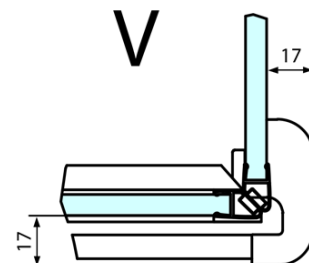

FORTIS Rechteckige Duschkabine 1300x800 mm, L Variante

Bestellcode: FL1113LFL3580

Grundinformation

Marke: Polysan
Serie: FORTIS

Größe

Breite: 1300 mm
Höhe: 2000 mm
Tiefe: 800 mm

Eigenschaften

Farbenprofil: Chrom - Poliertem Aluminium
Form: Rechteckige Duschtrennungen
Öffnungsarten: Öffnungstür einflügelig
Richtung der Öffnung: Links
Eingangsbreite: 565 mm
Glasfarbe: Klarglas
Glasbehandlung: Antidrop
Glasdicke: 8 mm
Eigenschaften: Rahmenloses Design
Gewicht / Stück: 88.0 kg
Verpackung: 2 Stück
Garantie: 2 Jahre

Technisches Arbeitsblatt

FORTIS Rechteckige Duschkabine 1300x800 mm, L
Variante

Dveře	A (mm)	B (mm)	C (mm)
FL1080	785-801	≈ 200	779-795
FL1090	885-901	≈ 300	879-895
FL1010	985-1001	≈ 400	979-995
FL1011	1085-1101	≈ 500	1079-1095
FL1012	1185-1201	≈ 600	1179-1195
FL1113	1285-1301	≈ 700	1279-1295
FL1114	1385-1401	≈ 800	1379-1395
FL1115	1485-1501	≈ 900	1479-1495

Boční stěna	E	D
FL3580	785-801	779-795
FL3590	885-901	879-895
FL3510	985-1001	979-995

FORTIS Rechteckige Duschkabine 1300x800 mm, L
Variante

Stavební připravenost pro montáž na dlažbu
 kóty x, y = Rozměr k vnitřní straně skla

Construction readiness for floor mounting
 dimensions x, y = Dimension to the inside of the glass

Dveře	X (mm)	B (mm)
FL1080	768	≈ 200
FL1090	868	≈ 300
FL1010	968	≈ 400
FL1011	1068	≈ 500
FL1012	1168	≈ 600
FL1113	1268	≈ 700
FL1114	1368	≈ 800
FL1115	1468	≈ 900