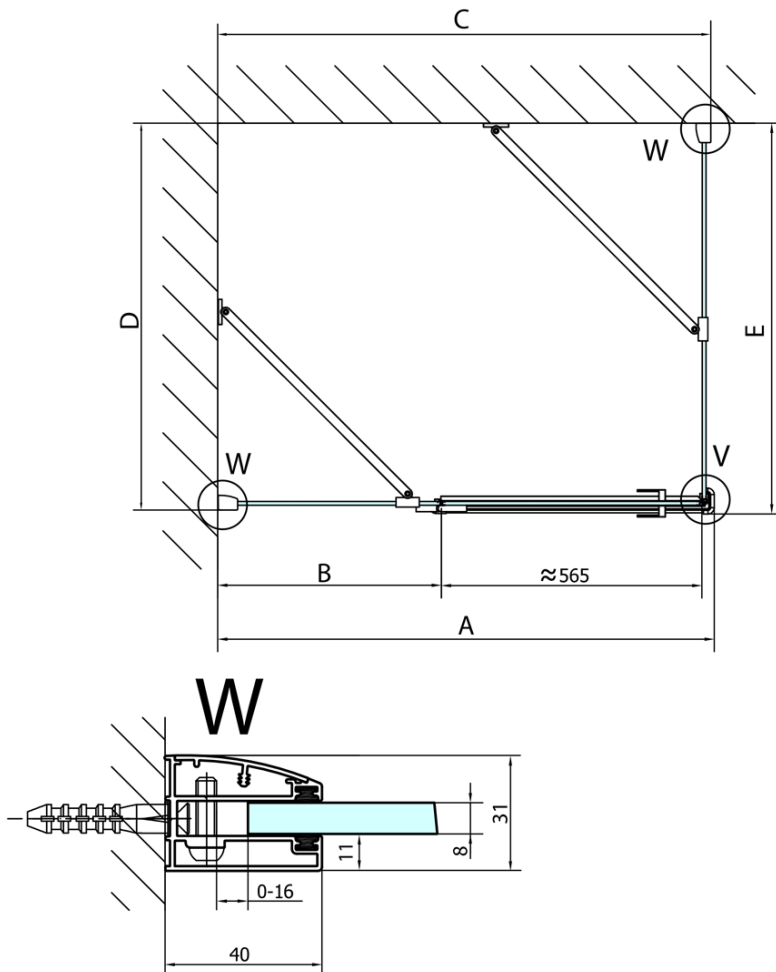

FORTIS Rechteckige Duschkabine 1300x800 mm, L Variante

Bestellcode: FL1113LFL3580

Grundinformation

Marke: Polysan
Serie: FORTIS

Größe

Breite: 1300 mm
Höhe: 2000 mm
Tiefe: 800 mm

Eigenschaften

Farbenprofil: Chrom - Poliertem Aluminium
Form: Rechteckige Duschtrennungen
Öffnungsarten: Öffnungstür einflügelig
Richtung der Öffnung: Links
Eingangsbreite: 565 mm
Glasfarbe: Klarglas
Glasbehandlung: Antidrop
Glasdicke: 8 mm
Eigenschaften: Rahmenloses Design
Gewicht / Stück: 88.0 kg
Verpackung: 2 Stück
Garantie: 2 Jahre

Technisches Arbeitsblatt

FORTIS Rechteckige Duschkabine 1300x800 mm, L
Variante

Dveře	A (mm)	B (mm)	C (mm)
FL1080	785-801	≈ 200	779-795
FL1090	885-901	≈ 300	879-895
FL1010	985-1001	≈ 400	979-995
FL1011	1085-1101	≈ 500	1079-1095
FL1012	1185-1201	≈ 600	1179-1195
FL1113	1285-1301	≈ 700	1279-1295
FL1114	1385-1401	≈ 800	1379-1395
FL1115	1485-1501	≈ 900	1479-1495

Boční stěna	E	D
FL3580	785-801	779-795
FL3590	885-901	879-895
FL3510	985-1001	979-995

FORTIS Rechteckige Duschkabine 1300x800 mm, L
Variante

Stavební připravenost pro montáž na dlažbu
 kóty x, y = Rozměr k vnitřní straně skla

Construction readiness for floor mounting
 dimensions x, y = Dimension to the inside of the glass

Dveře	X (mm)	B (mm)
FL1080	768	≈ 200
FL1090	868	≈ 300
FL1010	968	≈ 400
FL1011	1068	≈ 500
FL1012	1168	≈ 600
FL1113	1268	≈ 700
FL1114	1368	≈ 800
FL1115	1468	≈ 900