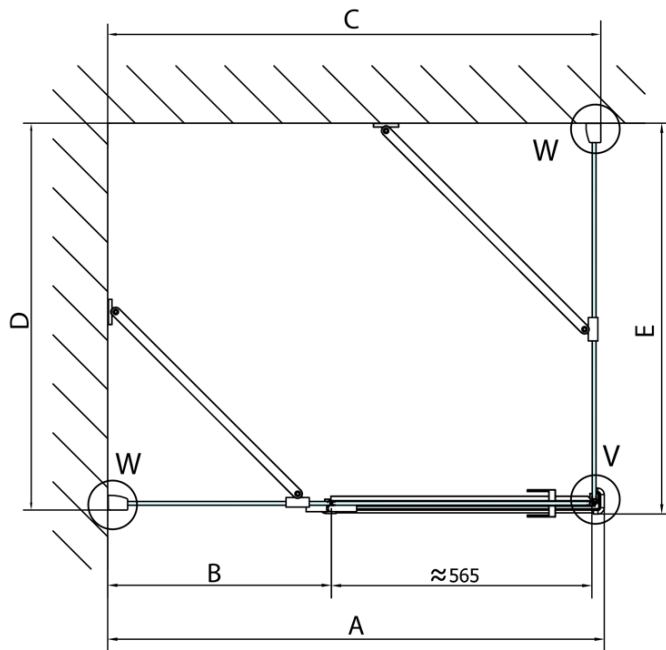

FORTIS Rechteckige Duschkabine 1300x800 mm, L Variante

Bestellcode: FL1113LFL3580

Grundinformation

Marke: Polysan
Serie: FORTIS

Größe

Breite: 1300 mm
Höhe: 2000 mm
Tiefe: 800 mm

Eigenschaften

Farbenprofil: Chrom - Poliertem Aluminium
Form: Rechteckige Duschtrennungen
Öffnungsarten: Öffnungstür einflügelig
Richtung der Öffnung: Links
Eingangsbreite: 565 mm
Glasfarbe: Klarglas
Glasbehandlung: Antidrop
Glasdicke: 8 mm
Eigenschaften: Rahmenloses Design
Gewicht / Stück: 88.0 kg
Verpackung: 2 Stück
Garantie: 2 Jahre

Technisches Arbeitsblatt

**FORTIS Rechteckige Duschkabine 1300x800 mm, L
Variante**

Dveře	A (mm)	B (mm)	C (mm)
FL1080	785-801	≈ 200	779-795
FL1090	885-901	≈ 300	879-895
FL1010	985-1001	≈ 400	979-995
FL1011	1085-1101	≈ 500	1079-1095
FL1012	1185-1201	≈ 600	1179-1195
FL1113	1285-1301	≈ 700	1279-1295
FL1114	1385-1401	≈ 800	1379-1395
FL1115	1485-1501	≈ 900	1479-1495

Boční stěna	E	D
FL3580	785-801	779-795
FL3590	885-901	879-895
FL3510	985-1001	979-995

FORTIS Rechteckige Duschkabine 1300x800 mm, L
Variante

Stavební připravenost pro montáž na dlažbu
 kóty x, y = Rozměr k vnitřní straně skla

Construction readiness for floor mounting
 dimensions x, y = Dimension to the inside of the glass

Dveře	X (mm)	B (mm)
FL1080	768	≈ 200
FL1090	868	≈ 300
FL1010	968	≈ 400
FL1011	1068	≈ 500
FL1012	1168	≈ 600
FL1113	1268	≈ 700
FL1114	1368	≈ 800
FL1115	1468	≈ 900