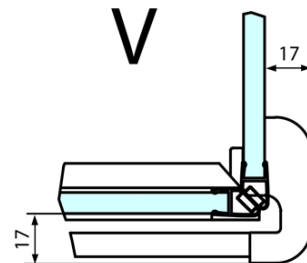

FORTIS Rechteckige Duschkabine 1300x800 mm, L Variante

Bestellcode: FL1113LFL3580

Grundinformation

Marke: Polysan
Serie: FORTIS

Größe

Breite: 1300 mm
Höhe: 2000 mm
Tiefe: 800 mm

Eigenschaften

Farbenprofil: Chrom - Poliertem Aluminium
Form: Rechteckige Duschtrennungen
Öffnungsarten: Öffnungstür einflügelig
Richtung der Öffnung: Links
Eingangsbreite: 565 mm
Glasfarbe: Klarglas
Glasbehandlung: Antidrop
Glasdicke: 8 mm
Eigenschaften: Rahmenloses Design
Gewicht / Stück: 88.0 kg
Verpackung: 2 Stück
Garantie: 2 Jahre

Technisches Arbeitsblatt

**FORTIS Rechteckige Duschkabine 1300x800 mm, L
Variante**

Dveře	A (mm)	B (mm)	C (mm)
FL1080	785-801	≈ 200	779-795
FL1090	885-901	≈ 300	879-895
FL1010	985-1001	≈ 400	979-995
FL1011	1085-1101	≈ 500	1079-1095
FL1012	1185-1201	≈ 600	1179-1195
FL1113	1285-1301	≈ 700	1279-1295
FL1114	1385-1401	≈ 800	1379-1395
FL1115	1485-1501	≈ 900	1479-1495

Boční stěna	E	D
FL3580	785-801	779-795
FL3590	885-901	879-895
FL3510	985-1001	979-995

FORTIS Rechteckige Duschkabine 1300x800 mm, L
Variante

Stavební připravenost pro montáž na dlažbu
 kóty x, y = Rozměr k vnitřní straně skla

Construction readiness for floor mounting
 dimensions x, y = Dimension to the inside of the glass

Dveře	X (mm)	B (mm)
FL1080	768	≈ 200
FL1090	868	≈ 300
FL1010	968	≈ 400
FL1011	1068	≈ 500
FL1012	1168	≈ 600
FL1113	1268	≈ 700
FL1114	1368	≈ 800
FL1115	1468	≈ 900