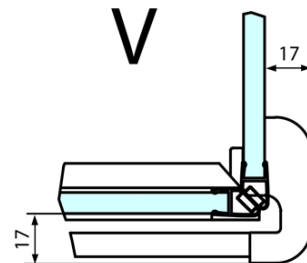

Dveře	A (mm)	B (mm)	C (mm)
FL1080	785-801	≈ 200	779-795
FL1090	885-901	≈ 300	879-895
FL1010	985-1001	≈ 400	979-995
FL1011	1085-1101	≈ 500	1079-1095
FL1012	1185-1201	≈ 600	1179-1195
FL1113	1285-1301	≈ 700	1279-1295
FL1114	1385-1401	≈ 800	1379-1395
FL1115	1485-1501	≈ 900	1479-1495

Boční stěna	E	D
FL3580	785-801	779-795
FL3590	885-901	879-895
FL3510	985-1001	979-995