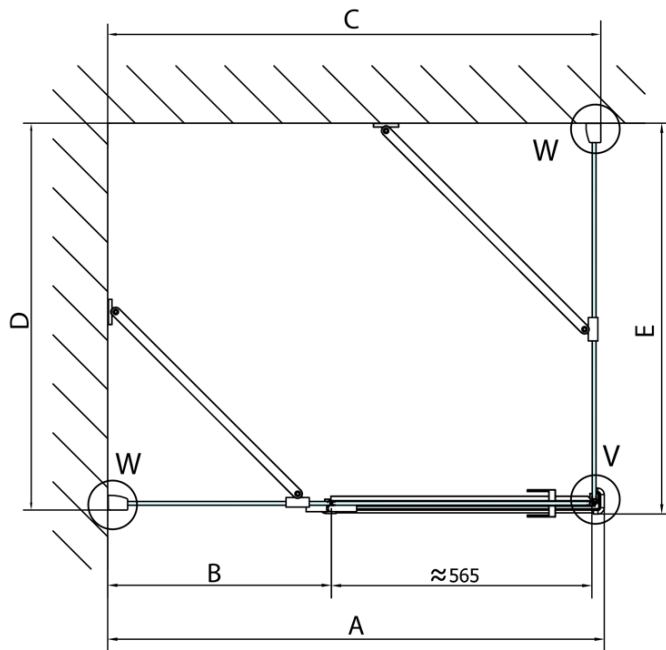

FORTIS Rechteckige Duschkabine 1300x800 mm, L
Variante

Dveře	A (mm)	B (mm)	C (mm)
FL1080	785-801	≈ 200	779-795
FL1090	885-901	≈ 300	879-895
FL1010	985-1001	≈ 400	979-995
FL1011	1085-1101	≈ 500	1079-1095
FL1012	1185-1201	≈ 600	1179-1195
FL1113	1285-1301	≈ 700	1279-1295
FL1114	1385-1401	≈ 800	1379-1395
FL1115	1485-1501	≈ 900	1479-1495

Boční stěna	E	D
FL3580	785-801	779-795
FL3590	885-901	879-895
FL3510	985-1001	979-995