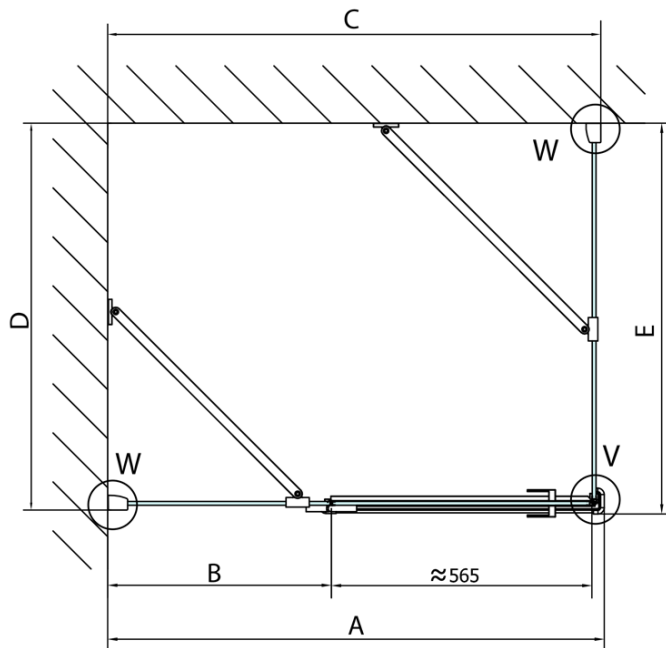

FORTIS Rechteckige Duschkabine 1300x800 mm, L Variante

Bestellcode: FL1113LFL3580

Grundinformation

Marke: Polysan
Serie: FORTIS

Größe

Breite: 1300 mm
Höhe: 2000 mm
Tiefe: 800 mm

Eigenschaften

Farbenprofil: Chrom - Poliertem Aluminium
Form: Rechteckige Duschtrennungen
Öffnungsarten: Öffnungstür einflügelig
Richtung der Öffnung: Links
Eingangsbreite: 565 mm
Glasfarbe: Klarglas
Glasbehandlung: Antidrop
Glasdicke: 8 mm
Eigenschaften: Rahmenloses Design
Gewicht / Stück: 88.0 kg
Verpackung: 2 Stück
Garantie: 2 Jahre

Technisches Arbeitsblatt

FORTIS Rechteckige Duschkabine 1300x800 mm, L
Variante

Dveře	A (mm)	B (mm)	C (mm)
FL1080	785-801	≈ 200	779-795
FL1090	885-901	≈ 300	879-895
FL1010	985-1001	≈ 400	979-995
FL1011	1085-1101	≈ 500	1079-1095
FL1012	1185-1201	≈ 600	1179-1195
FL1113	1285-1301	≈ 700	1279-1295
FL1114	1385-1401	≈ 800	1379-1395
FL1115	1485-1501	≈ 900	1479-1495

Boční stěna	E	D
FL3580	785-801	779-795
FL3590	885-901	879-895
FL3510	985-1001	979-995

FORTIS Rechteckige Duschkabine 1300x800 mm, L
Variante

Stavební připravenost pro montáž na dlažbu
 kóty x, y = Rozměr k vnitřní straně skla

Construction readiness for floor mounting
 dimensions x, y = Dimension to the inside of the glass

Dveře	X (mm)	B (mm)
FL1080	768	≈ 200
FL1090	868	≈ 300
FL1010	968	≈ 400
FL1011	1068	≈ 500
FL1012	1168	≈ 600
FL1113	1268	≈ 700
FL1114	1368	≈ 800
FL1115	1468	≈ 900