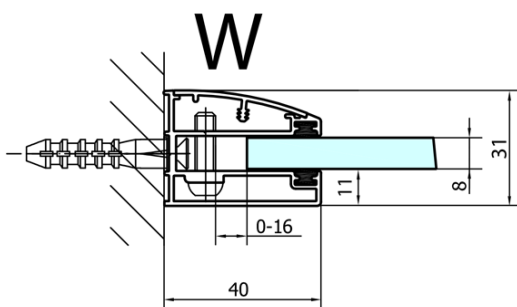

FORTIS Rechteckige Duschkabine 1300x800 mm, L Variante

Bestellcode: FL1113LFL3580

Grundinformation

Marke: Polysan
Serie: FORTIS

Größe

Breite: 1300 mm
Höhe: 2000 mm
Tiefe: 800 mm

Eigenschaften

Farbenprofil: Chrom - Poliertem Aluminium
Form: Rechteckige Duschtrennungen
Öffnungsarten: Öffnungstür einflügelig
Richtung der Öffnung: Links
Eingangsbreite: 565 mm
Glasfarbe: Klarglas
Glasbehandlung: Antidrop
Glasdicke: 8 mm
Eigenschaften: Rahmenloses Design
Gewicht / Stück: 88.0 kg
Verpackung: 2 Stück
Garantie: 2 Jahre

Technisches Arbeitsblatt

FORTIS Rechteckige Duschkabine 1300x800 mm, L
Variante

Dveře	A (mm)	B (mm)	C (mm)
FL1080	785-801	≈ 200	779-795
FL1090	885-901	≈ 300	879-895
FL1010	985-1001	≈ 400	979-995
FL1011	1085-1101	≈ 500	1079-1095
FL1012	1185-1201	≈ 600	1179-1195
FL1113	1285-1301	≈ 700	1279-1295
FL1114	1385-1401	≈ 800	1379-1395
FL1115	1485-1501	≈ 900	1479-1495

Boční stěna	E	D
FL3580	785-801	779-795
FL3590	885-901	879-895
FL3510	985-1001	979-995

FORTIS Rechteckige Duschkabine 1300x800 mm, L
Variante

Stavební připravenost pro montáž na dlažbu
 kóty x, y = Rozměr k vnitřní straně skla

Construction readiness for floor mounting
 dimensions x, y = Dimension to the inside of the glass

Dveře	X (mm)	B (mm)
FL1080	768	≈ 200
FL1090	868	≈ 300
FL1010	968	≈ 400
FL1011	1068	≈ 500
FL1012	1168	≈ 600
FL1113	1268	≈ 700
FL1114	1368	≈ 800
FL1115	1468	≈ 900