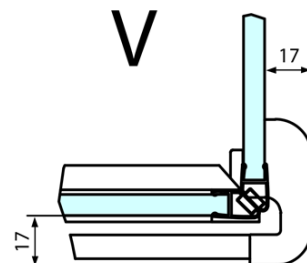

FORTIS Rechteckige Duschkabine 1300x800 mm, L Variante

Bestellcode: FL1113LFL3580

Grundinformation

Marke: Polysan
Serie: FORTIS

Größe

Breite: 1300 mm
Höhe: 2000 mm
Tiefe: 800 mm

Eigenschaften

Farbenprofil: Chrom - Poliertem Aluminium
Form: Rechteckige Duschtrennungen
Öffnungsarten: Öffnungstür einflügelig
Richtung der Öffnung: Links
Eingangsbreite: 565 mm
Glasfarbe: Klarglas
Glasbehandlung: Antidrop
Glasdicke: 8 mm
Eigenschaften: Rahmenloses Design
Gewicht / Stück: 88.0 kg
Verpackung: 2 Stück
Garantie: 2 Jahre

Technisches Arbeitsblatt

FORTIS Rechteckige Duschkabine 1300x800 mm, L
Variante

Dveře	A (mm)	B (mm)	C (mm)
FL1080	785-801	≈ 200	779-795
FL1090	885-901	≈ 300	879-895
FL1010	985-1001	≈ 400	979-995
FL1011	1085-1101	≈ 500	1079-1095
FL1012	1185-1201	≈ 600	1179-1195
FL1113	1285-1301	≈ 700	1279-1295
FL1114	1385-1401	≈ 800	1379-1395
FL1115	1485-1501	≈ 900	1479-1495

Boční stěna	E	D
FL3580	785-801	779-795
FL3590	885-901	879-895
FL3510	985-1001	979-995

FORTIS Rechteckige Duschkabine 1300x800 mm, L
Variante

Stavební připravenost pro montáž na dlažbu
 kóty x, y = Rozměr k vnitřní straně skla

Construction readiness for floor mounting
 dimensions x, y = Dimension to the inside of the glass

Dveře	X (mm)	B (mm)
FL1080	768	≈ 200
FL1090	868	≈ 300
FL1010	968	≈ 400
FL1011	1068	≈ 500
FL1012	1168	≈ 600
FL1113	1268	≈ 700
FL1114	1368	≈ 800
FL1115	1468	≈ 900