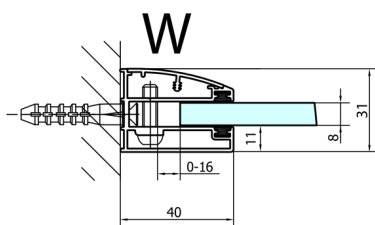

## FORTIS Rechteckige Duschkabine 1300x800 mm, L Variante

**Bestellcode:** FL1113LFL3580

**Größe**

Breite: 1300 mm  
 Höhe: 2000 mm  
 Tiefe: 800 mm

**Eigenschaften**

Garantie: 2 Jahre

### Technisches Arbeitsblatt

Dveře	A (mm)	B (mm)	C (mm)
FL1080	785-801	≈ 200	779-795
FL1090	885-901	≈ 300	879-895
FL1010	985-1001	≈ 400	979-995
FL1011	1085-1101	≈ 500	1079-1095
FL1012	1185-1201	≈ 600	1179-1195
FL1113	1285-1301	≈ 700	1279-1295
FL1114	1385-1401	≈ 800	1379-1395
FL1115	1485-1501	≈ 900	1479-1495

Boční stěna	E	D
FL3580	785-801	779-795
FL3590	885-901	879-895
FL3510	985-1001	979-995

Stavební připravenost pro montáž na dlažbu  
 kóty x,y = Rozměr k vnitřní straně skla

Construction readiness for floor mounting  
 dimensions x, y = Dimension to the inside of the glass

Dveře	X (mm)	B (mm)
FL1080	768	≈ 200
FL1090	868	≈ 300
FL1010	968	≈ 400
FL1011	1068	≈ 500
FL1012	1168	≈ 600
FL1113	1268	≈ 700
FL1114	1368	≈ 800
FL1115	1468	≈ 900

Boční stěna	Y
FL3580	768
FL3590	868
FL3510	968
FL3511	1068
FL3512	1168