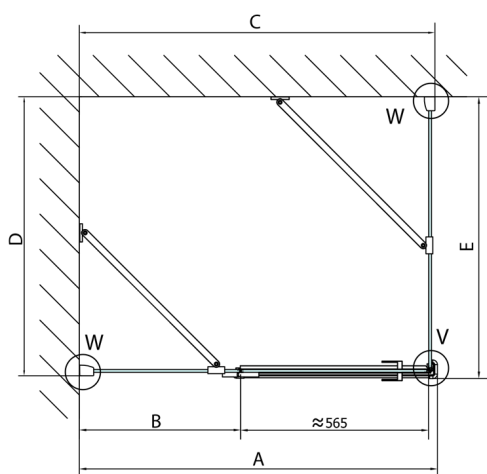

## FORTIS Rechteckige Duschkabine 1300x800 mm, L Variante

**Bestellcode:** FL1113LFL3580

**Größe**

Breite: 1300 mm  
 Höhe: 2000 mm  
 Tiefe: 800 mm

**Eigenschaften**

Garantie: 2 Jahre

### Technisches Arbeitsblatt

Dveře	A (mm)	B (mm)	C (mm)
FL1080	785-801	≈ 200	779-795
FL1090	885-901	≈ 300	879-895
FL1010	985-1001	≈ 400	979-995
FL1011	1085-1101	≈ 500	1079-1095
FL1012	1185-1201	≈ 600	1179-1195
FL1113	1285-1301	≈ 700	1279-1295
FL1114	1385-1401	≈ 800	1379-1395
FL1115	1485-1501	≈ 900	1479-1495

Boční stěna	E	D
FL3580	785-801	779-795
FL3590	885-901	879-895
FL3510	985-1001	979-995

Stavební připravenost pro montáž na dlažbu  
 kóty x,y = Rozměr k vnitřní straně skla

Construction readiness for floor mounting  
 dimensions x, y = Dimension to the inside of the glass

Dveře	X (mm)	B (mm)
FL1080	768	≈ 200
FL1090	868	≈ 300
FL1010	968	≈ 400
FL1011	1068	≈ 500
FL1012	1168	≈ 600
FL1113	1268	≈ 700
FL1114	1368	≈ 800
FL1115	1468	≈ 900

Boční stěna	Y
FL3580	768
FL3590	868
FL3510	968
FL3511	1068
FL3512	1168