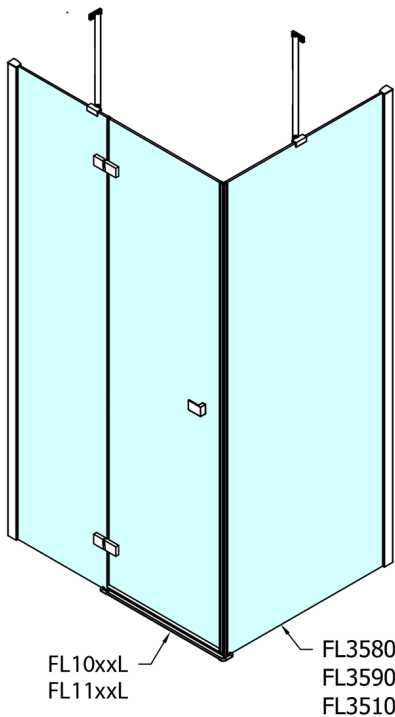

## FORTIS Rechteckige Duschkabine 1300x800 mm, L Variante

**Bestellcode:** FL1113LFL3580

**Größe**

Breite: 1300 mm  
 Höhe: 2000 mm  
 Tiefe: 800 mm

**Eigenschaften**

Garantie: 2 Jahre

### Technisches Arbeitsblatt

Dveře	A (mm)	B (mm)	C (mm)
FL1080	785-801	≈ 200	779-795
FL1090	885-901	≈ 300	879-895
FL1010	985-1001	≈ 400	979-995
FL1011	1085-1101	≈ 500	1079-1095
FL1012	1185-1201	≈ 600	1179-1195
FL1113	1285-1301	≈ 700	1279-1295
FL1114	1385-1401	≈ 800	1379-1395
FL1115	1485-1501	≈ 900	1479-1495

Boční stěna	E	D
FL3580	785-801	779-795
FL3590	885-901	879-895
FL3510	985-1001	979-995

Stavební připravenost pro montáž na dlažbu  
 kóty x,y = Rozměr k vnitřní straně skla

Construction readiness for floor mounting  
 dimensions x, y = Dimension to the inside of the glass

Dveře	X (mm)	B (mm)
FL1080	768	≈ 200
FL1090	868	≈ 300
FL1010	968	≈ 400
FL1011	1068	≈ 500
FL1012	1168	≈ 600
FL1113	1268	≈ 700
FL1114	1368	≈ 800
FL1115	1468	≈ 900

Boční stěna	Y
FL3580	768
FL3590	868
FL3510	968
FL3511	1068
FL3512	1168