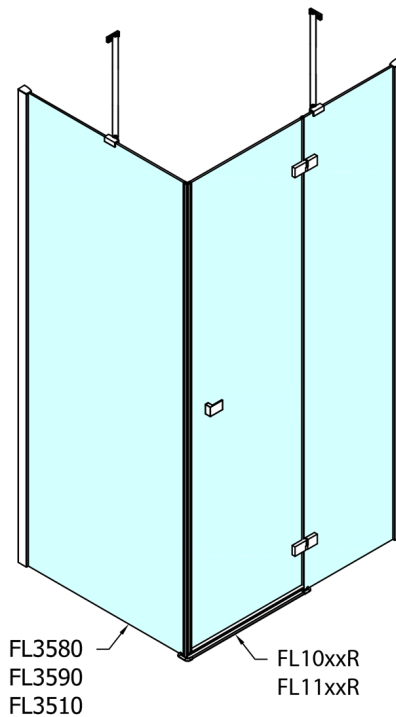

## FORTIS Rechteckige Duschkabine 1300x800 mm, L Variante

**Bestellcode:** FL1113LFL3580

**Größe**

Breite: 1300 mm  
 Höhe: 2000 mm  
 Tiefe: 800 mm

**Eigenschaften**

Garantie: 2 Jahre

### Technisches Arbeitsblatt

Dveře	A (mm)	B (mm)	C (mm)
FL1080	785-801	≈ 200	779-795
FL1090	885-901	≈ 300	879-895
FL1010	985-1001	≈ 400	979-995
FL1011	1085-1101	≈ 500	1079-1095
FL1012	1185-1201	≈ 600	1179-1195
FL1113	1285-1301	≈ 700	1279-1295
FL1114	1385-1401	≈ 800	1379-1395
FL1115	1485-1501	≈ 900	1479-1495

Boční stěna	E	D
FL3580	785-801	779-795
FL3590	885-901	879-895
FL3510	985-1001	979-995

Stavební připravenost pro montáž na dlažbu  
 kóty x,y = Rozměr k vnitřní straně skla

Construction readiness for floor mounting  
 dimensions x, y = Dimension to the inside of the glass

Dveře	X (mm)	B (mm)
FL1080	768	≈ 200
FL1090	868	≈ 300
FL1010	968	≈ 400
FL1011	1068	≈ 500
FL1012	1168	≈ 600
FL1113	1268	≈ 700
FL1114	1368	≈ 800
FL1115	1468	≈ 900

Boční stěna	Y
FL3580	768
FL3590	868
FL3510	968
FL3511	1068
FL3512	1168