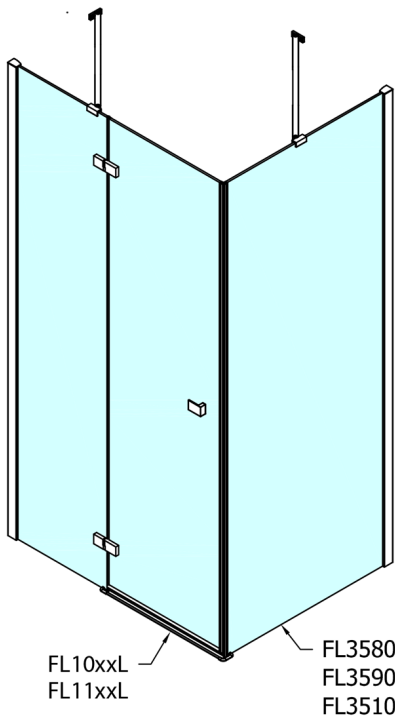

FORTIS Rechteckige Duschkabine 1200x800 mm, L Variante

Bestellcode: FL1012LFL3580

Größe

Breite: 1200 mm
 Höhe: 2000 mm
 Tiefe: 800 mm

Eigenschaften

Garantie: 2 Jahre

Technisches Arbeitsblatt

Dveře	A (mm)	B (mm)	C (mm)
FL1080	785-801	≈ 200	779-795
FL1090	885-901	≈ 300	879-895
FL1010	985-1001	≈ 400	979-995
FL1011	1085-1101	≈ 500	1079-1095
FL1012	1185-1201	≈ 600	1179-1195
FL1113	1285-1301	≈ 700	1279-1295
FL1114	1385-1401	≈ 800	1379-1395
FL1115	1485-1501	≈ 900	1479-1495

Boční stěna	E	D
FL3580	785-801	779-795
FL3590	885-901	879-895
FL3510	985-1001	979-995

Stavební připravenost pro montáž na dlažbu
 kóty x,y = Rozměr k vnitřní straně skla

Construction readiness for floor mounting
 dimensions x, y = Dimension to the inside of the glass

Dveře	X (mm)	B (mm)
FL1080	768	≈ 200
FL1090	868	≈ 300
FL1010	968	≈ 400
FL1011	1068	≈ 500
FL1012	1168	≈ 600
FL1113	1268	≈ 700
FL1114	1368	≈ 800
FL1115	1468	≈ 900

Boční stěna	Y
FL3580	768
FL3590	868
FL3510	968
FL3511	1068
FL3512	1168