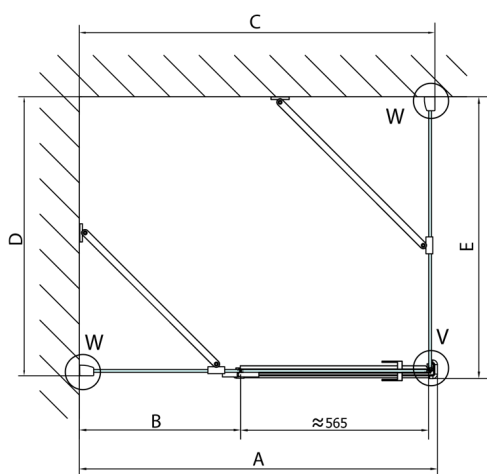

FORTIS Rechteckige Duschkabine 1200x800 mm, L Variante

Bestellcode: FL1012LFL3580

Größe

Breite: 1200 mm
 Höhe: 2000 mm
 Tiefe: 800 mm

Eigenschaften

Garantie: 2 Jahre

Technisches Arbeitsblatt

Dveře	A (mm)	B (mm)	C (mm)
FL1080	785-801	≈ 200	779-795
FL1090	885-901	≈ 300	879-895
FL1010	985-1001	≈ 400	979-995
FL1011	1085-1101	≈ 500	1079-1095
FL1012	1185-1201	≈ 600	1179-1195
FL1113	1285-1301	≈ 700	1279-1295
FL1114	1385-1401	≈ 800	1379-1395
FL1115	1485-1501	≈ 900	1479-1495

Boční stěna	E	D
FL3580	785-801	779-795
FL3590	885-901	879-895
FL3510	985-1001	979-995

Stavební připravenost pro montáž na dlažbu
 kóty x,y = Rozměr k vnitřní straně skla

Construction readiness for floor mounting
 dimensions x, y = Dimension to the inside of the glass

Dveře	X (mm)	B (mm)
FL1080	768	≈ 200
FL1090	868	≈ 300
FL1010	968	≈ 400
FL1011	1068	≈ 500
FL1012	1168	≈ 600
FL1113	1268	≈ 700
FL1114	1368	≈ 800
FL1115	1468	≈ 900

Boční stěna	Y
FL3580	768
FL3590	868
FL3510	968
FL3511	1068
FL3512	1168