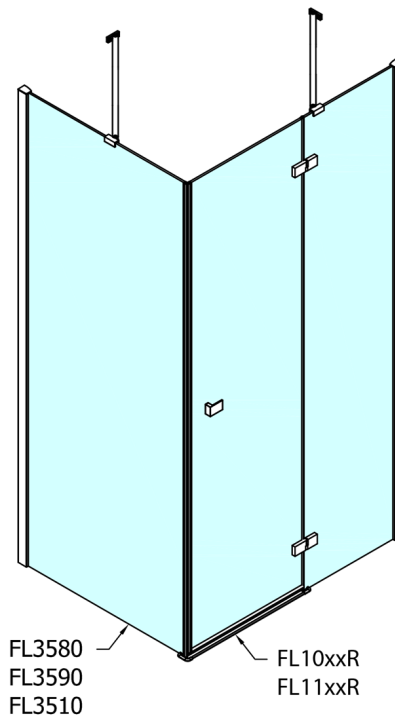

FORTIS Rechteckige Duschkabine 1200x800 mm, L Variante

Bestellcode: FL1012LFL3580

Größe

Breite: 1200 mm
 Höhe: 2000 mm
 Tiefe: 800 mm

Eigenschaften

Garantie: 2 Jahre

Technisches Arbeitsblatt

Dveře	A (mm)	B (mm)	C (mm)
FL1080	785-801	≈ 200	779-795
FL1090	885-901	≈ 300	879-895
FL1010	985-1001	≈ 400	979-995
FL1011	1085-1101	≈ 500	1079-1095
FL1012	1185-1201	≈ 600	1179-1195
FL1113	1285-1301	≈ 700	1279-1295
FL1114	1385-1401	≈ 800	1379-1395
FL1115	1485-1501	≈ 900	1479-1495

Boční stěna	E	D
FL3580	785-801	779-795
FL3590	885-901	879-895
FL3510	985-1001	979-995

Stavební připravenost pro montáž na dlažbu
 kóty x,y = Rozměr k vnitřní straně skla

Construction readiness for floor mounting
 dimensions x, y = Dimension to the inside of the glass

Dveře	X (mm)	B (mm)
FL1080	768	≈ 200
FL1090	868	≈ 300
FL1010	968	≈ 400
FL1011	1068	≈ 500
FL1012	1168	≈ 600
FL1113	1268	≈ 700
FL1114	1368	≈ 800
FL1115	1468	≈ 900

Boční stěna	Y
FL3580	768
FL3590	868
FL3510	968
FL3511	1068
FL3512	1168