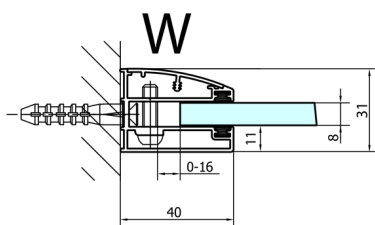

FORTIS Rechteckige Duschkabine 1200x800 mm, L Variante

Bestellcode: FL1012LFL3580

Größe

Breite: 1200 mm
 Höhe: 2000 mm
 Tiefe: 800 mm

Eigenschaften

Garantie: 2 Jahre

Technisches Arbeitsblatt

Dveře	A (mm)	B (mm)	C (mm)
FL1080	785-801	≈ 200	779-795
FL1090	885-901	≈ 300	879-895
FL1010	985-1001	≈ 400	979-995
FL1011	1085-1101	≈ 500	1079-1095
FL1012	1185-1201	≈ 600	1179-1195
FL1113	1285-1301	≈ 700	1279-1295
FL1114	1385-1401	≈ 800	1379-1395
FL1115	1485-1501	≈ 900	1479-1495

Boční stěna	E	D
FL3580	785-801	779-795
FL3590	885-901	879-895
FL3510	985-1001	979-995

Stavební připravenost pro montáž na dlažbu
 kóty x,y = Rozměr k vnitřní straně skla

Construction readiness for floor mounting
 dimensions x, y = Dimension to the inside of the glass

Dveře	X (mm)	B (mm)
FL1080	768	≈ 200
FL1090	868	≈ 300
FL1010	968	≈ 400
FL1011	1068	≈ 500
FL1012	1168	≈ 600
FL1113	1268	≈ 700
FL1114	1368	≈ 800
FL1115	1468	≈ 900

Boční stěna	Y
FL3580	768
FL3590	868
FL3510	968
FL3511	1068
FL3512	1168