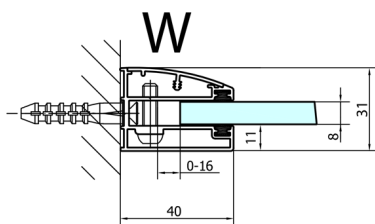

FORTIS Rechteckige Duschkabine 1100x800 mm, R Variante

Bestellcode: FL1011RFL3580

Größe

Breite: 1100 mm
Höhe: 2000 mm
Tiefe: 800 mm

Eigenschaften

Garantie: 2 Jahre

Technisches Arbeitsblatt

FORTIS Rechteckige Duschkabine 1100x800 mm, R Variante

Dveře	A (mm)	B (mm)	C (mm)
FL1080	785-801	≈ 200	779-795
FL1090	885-901	≈ 300	879-895
FL1010	985-1001	≈ 400	979-995
FL1011	1085-1101	≈ 500	1079-1095
FL1012	1185-1201	≈ 600	1179-1195
FL1113	1285-1301	≈ 700	1279-1295
FL1114	1385-1401	≈ 800	1379-1395
FL1115	1485-1501	≈ 900	1479-1495

Boční stěna	E	D
FL3580	785-801	779-795
FL3590	885-901	879-895
FL3510	985-1001	979-995

FORTIS Rechteckige Duschkabine 1100x800 mm, R Variante

Stavební připravenost pro montáž na dlažbu
kóty x,y = Rozměr k vnitřní straně skla

Construction readiness for floor mounting
dimensions x, y = Dimension to the inside of the glass

Dveře	X (mm)	B (mm)
FL1080	768	≈ 200
FL1090	868	≈ 300
FL1010	968	≈ 400
FL1011	1068	≈ 500
FL1012	1168	≈ 600
FL1113	1268	≈ 700
FL1114	1368	≈ 800
FL1115	1468	≈ 900