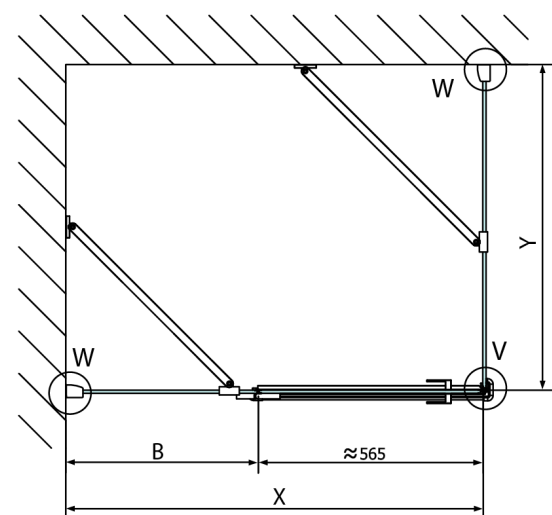

FORTIS Rechteckige Duschkabine 1100x800 mm, R Variante

Bestellcode: FL1011RFL3580

Größe

Breite: 1100 mm
Höhe: 2000 mm
Tiefe: 800 mm

Eigenschaften

Garantie: 2 Jahre

Technisches Arbeitsblatt

FORTIS Rechteckige Duschkabine 1100x800 mm, R Variante

Dveře	A (mm)	B (mm)	C (mm)
FL1080	785-801	≈ 200	779-795
FL1090	885-901	≈ 300	879-895
FL1010	985-1001	≈ 400	979-995
FL1011	1085-1101	≈ 500	1079-1095
FL1012	1185-1201	≈ 600	1179-1195
FL1113	1285-1301	≈ 700	1279-1295
FL1114	1385-1401	≈ 800	1379-1395
FL1115	1485-1501	≈ 900	1479-1495

Boční stěna	E	D
FL3580	785-801	779-795
FL3590	885-901	879-895
FL3510	985-1001	979-995

FORTIS Rechteckige Duschkabine 1100x800 mm, R Variante

Stavební připravenost pro montáž na dlažbu
kóty x,y = Rozměr k vnitřní straně skla

Construction readiness for floor mounting
dimensions x, y = Dimension to the inside of the glass

Dveře	X (mm)	B (mm)
FL1080	768	≈ 200
FL1090	868	≈ 300
FL1010	968	≈ 400
FL1011	1068	≈ 500
FL1012	1168	≈ 600
FL1113	1268	≈ 700
FL1114	1368	≈ 800
FL1115	1468	≈ 900