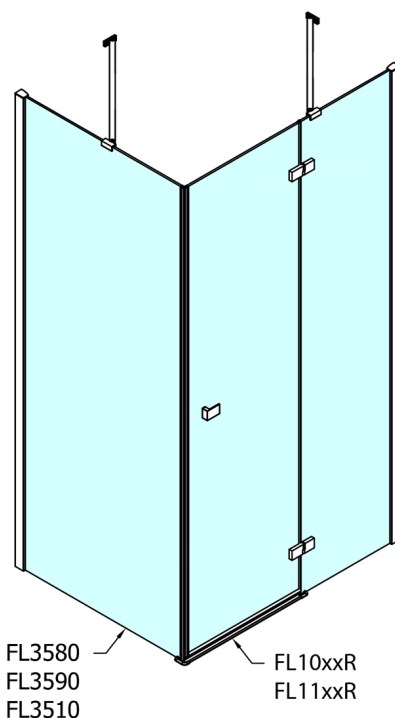

FORTIS Rechteckige Duschkabine 1100x800 mm, R Variante

Bestellcode: FL1011RFL3580

Größe

Breite: 1100 mm
Höhe: 2000 mm
Tiefe: 800 mm

Eigenschaften

Garantie: 2 Jahre

Technisches Arbeitsblatt

FORTIS Rechteckige Duschkabine 1100x800 mm, R Variante

Dveře	A (mm)	B (mm)	C (mm)
FL1080	785-801	≈ 200	779-795
FL1090	885-901	≈ 300	879-895
FL1010	985-1001	≈ 400	979-995
FL1011	1085-1101	≈ 500	1079-1095
FL1012	1185-1201	≈ 600	1179-1195
FL1113	1285-1301	≈ 700	1279-1295
FL1114	1385-1401	≈ 800	1379-1395
FL1115	1485-1501	≈ 900	1479-1495

Boční stěna	E	D
FL3580	785-801	779-795
FL3590	885-901	879-895
FL3510	985-1001	979-995

FORTIS Rechteckige Duschkabine 1100x800 mm, R Variante

Stavební připravenost pro montáž na dlažbu
kóty x,y = Rozměr k vnitřní straně skla

Construction readiness for floor mounting
dimensions x, y = Dimension to the inside of the glass

Dveře	X (mm)	B (mm)
FL1080	768	≈ 200
FL1090	868	≈ 300
FL1010	968	≈ 400
FL1011	1068	≈ 500
FL1012	1168	≈ 600
FL1113	1268	≈ 700
FL1114	1368	≈ 800
FL1115	1468	≈ 900