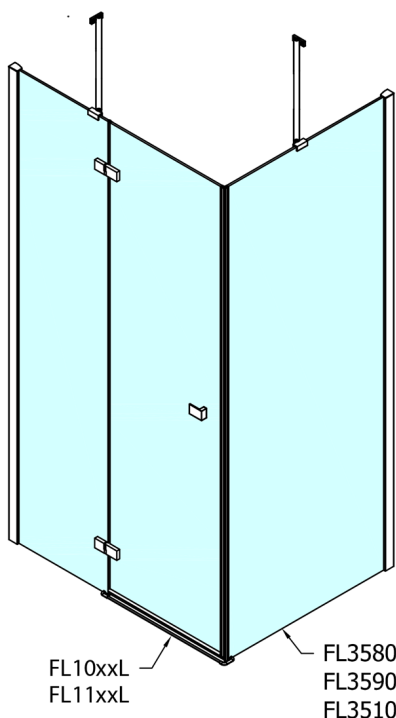

FORTIS Rechteckige Duschkabine 1100x800 mm, R Variante

Bestellcode: FL1011RFL3580

Größe

Breite: 1100 mm
Höhe: 2000 mm
Tiefe: 800 mm

Eigenschaften

Garantie: 2 Jahre

Technisches Arbeitsblatt

FORTIS Rechteckige Duschkabine 1100x800 mm, R Variante

Dveře	A (mm)	B (mm)	C (mm)
FL1080	785-801	≈ 200	779-795
FL1090	885-901	≈ 300	879-895
FL1010	985-1001	≈ 400	979-995
FL1011	1085-1101	≈ 500	1079-1095
FL1012	1185-1201	≈ 600	1179-1195
FL1113	1285-1301	≈ 700	1279-1295
FL1114	1385-1401	≈ 800	1379-1395
FL1115	1485-1501	≈ 900	1479-1495

Boční stěna	E	D
FL3580	785-801	779-795
FL3590	885-901	879-895
FL3510	985-1001	979-995

FORTIS Rechteckige Duschkabine 1100x800 mm, R Variante

Stavební připravenost pro montáž na dlažbu
kóty x,y = Rozměr k vnitřní straně skla

Construction readiness for floor mounting
dimensions x, y = Dimension to the inside of the glass

Dveře	X (mm)	B (mm)
FL1080	768	≈ 200
FL1090	868	≈ 300
FL1010	968	≈ 400
FL1011	1068	≈ 500
FL1012	1168	≈ 600
FL1113	1268	≈ 700
FL1114	1368	≈ 800
FL1115	1468	≈ 900