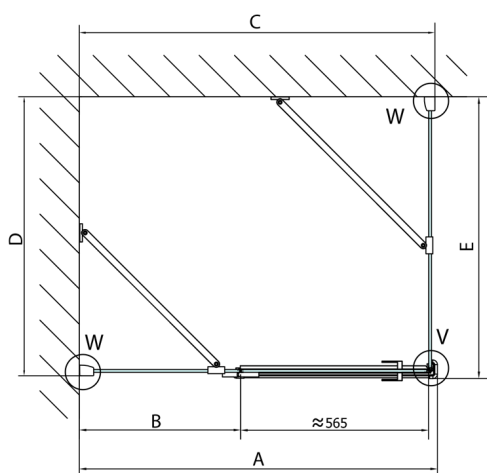

FORTIS Rechteckige Duschkabine 1100x800 mm, R Variante

Bestellcode: FL1011RFL3580

Größe

Breite: 1100 mm
Höhe: 2000 mm
Tiefe: 800 mm

Eigenschaften

Garantie: 2 Jahre

Technisches Arbeitsblatt

FORTIS Rechteckige Duschkabine 1100x800 mm, R Variante

Dveře	A (mm)	B (mm)	C (mm)
FL1080	785-801	≈ 200	779-795
FL1090	885-901	≈ 300	879-895
FL1010	985-1001	≈ 400	979-995
FL1011	1085-1101	≈ 500	1079-1095
FL1012	1185-1201	≈ 600	1179-1195
FL1113	1285-1301	≈ 700	1279-1295
FL1114	1385-1401	≈ 800	1379-1395
FL1115	1485-1501	≈ 900	1479-1495

Boční stěna	E	D
FL3580	785-801	779-795
FL3590	885-901	879-895
FL3510	985-1001	979-995

FORTIS Rechteckige Duschkabine 1100x800 mm, R Variante

Stavební připravenost pro montáž na dlažbu
kóty x,y = Rozměr k vnitřní straně skla

Construction readiness for floor mounting
dimensions x, y = Dimension to the inside of the glass

Dveře	X (mm)	B (mm)
FL1080	768	≈ 200
FL1090	868	≈ 300
FL1010	968	≈ 400
FL1011	1068	≈ 500
FL1012	1168	≈ 600
FL1113	1268	≈ 700
FL1114	1368	≈ 800
FL1115	1468	≈ 900