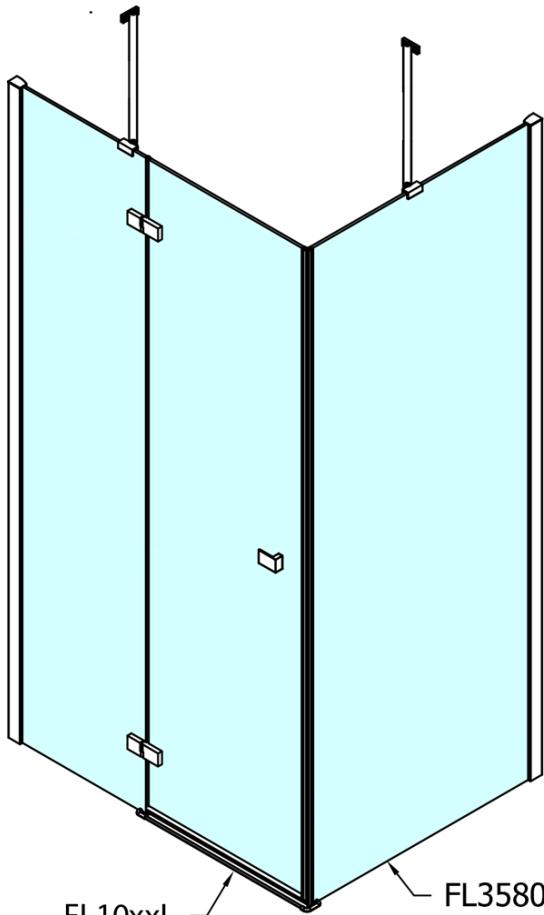

FORTIS Eckige Duschkabine 1000x1000 mm, Eckeinstieg, L Variante

Bestellcode: FL1010LFL3510

Grundinformation

Marke: Polysan
Serie: FORTIS

Größe

Breite: 1000 mm
Höhe: 2000 mm
Tiefe: 1000 mm

Eigenschaften

Farbenprofil: Chrom - Poliertem Aluminium
Form: Quadrat- Duschtrennungen
Öffnungsarten: Öffnungstür einflügelig
Richtung der Öffnung: Links
Eingangsbreite: 565 mm
Glasfarbe: Klarglas
Glasbehandlung: Antidrop
Glasdicke: 8 mm
Eigenschaften: Rahmenloses Design
Gewicht / Stück: 90.0 kg
Verpackung: 2 Stück
Garantie: 2 Jahre

Technisches Arbeitsblatt

FL10xxL
FL11xxL

FL3580
FL3590
FL3510

FL3580
FL3590
FL3510

FL10xxR
FL11xxR

**FORTIS Eckige Duschkabine 1000x1000 mm,
EckEinstieg, L Variante**

Dveře	A (mm)	B (mm)	C (mm)
FL1080	785-801	≈ 200	779-795
FL1090	885-901	≈ 300	879-895
FL1010	985-1001	≈ 400	979-995
FL1011	1085-1101	≈ 500	1079-1095
FL1012	1185-1201	≈ 600	1179-1195
FL1113	1285-1301	≈ 700	1279-1295
FL1114	1385-1401	≈ 800	1379-1395
FL1115	1485-1501	≈ 900	1479-1495

Boční stěna	E	D
FL3580	785-801	779-795
FL3590	885-901	879-895
FL3510	985-1001	979-995

**FORTIS Eckige Duschkabine 1000x1000 mm,
Eckeinstieg, L Variante**

Stavební připravenost pro montáž na dlažbu
kóty x, y = Rozměr k vnitřní straně skla

Construction readiness for floor mounting
dimensions x, y = Dimension to the inside of the glass

Dveře	X (mm)	B (mm)
FL1080	768	≈ 200
FL1090	868	≈ 300
FL1010	968	≈ 400
FL1011	1068	≈ 500
FL1012	1168	≈ 600
FL1113	1268	≈ 700
FL1114	1368	≈ 800
FL1115	1468	≈ 900