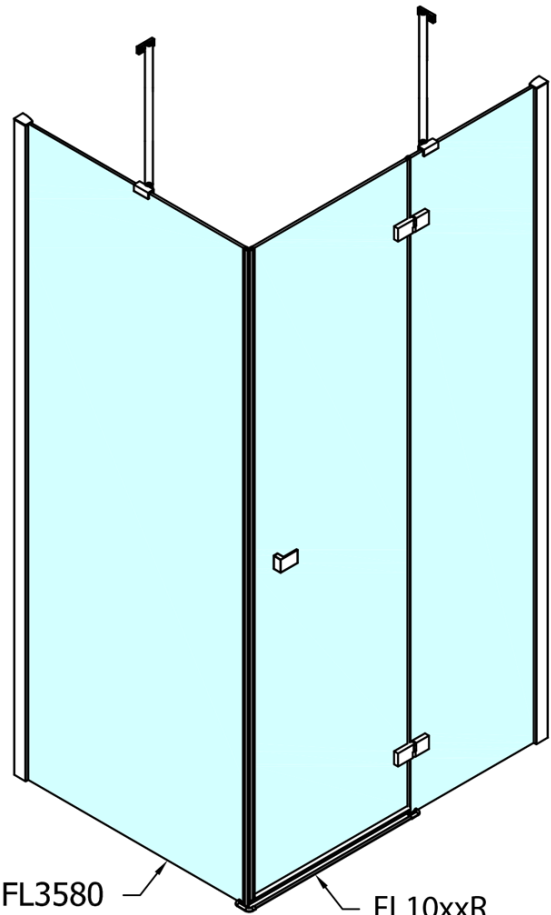

FORTIS Eckige Duschkabine 1000x1000 mm, Eckeinstieg, L Variante

Bestellcode: FL1010LFL3510

Grundinformation

Marke: Polysan
Serie: FORTIS

Größe

Breite: 1000 mm
Höhe: 2000 mm
Tiefe: 1000 mm

Eigenschaften

Farbenprofil: Chrom - Poliertem Aluminium
Form: Quadrat- Duschtrennungen
Öffnungsarten: Öffnungstür einflügelig
Richtung der Öffnung: Links
Eingangsbreite: 565 mm
Glasfarbe: Klarglas
Glasbehandlung: Antidrop
Glasdicke: 8 mm
Eigenschaften: Rahmenloses Design
Gewicht / Stück: 90.0 kg
Verpackung: 2 Stück
Garantie: 2 Jahre

Technisches Arbeitsblatt

FL10xxL
FL11xxL

FL3580
FL3590
FL3510

FL3580
FL3590
FL3510

FL10xxR
FL11xxR

**FORTIS Eckige Duschkabine 1000x1000 mm,
EckEinstieg, L Variante**

Dveře	A (mm)	B (mm)	C (mm)
FL1080	785-801	≈ 200	779-795
FL1090	885-901	≈ 300	879-895
FL1010	985-1001	≈ 400	979-995
FL1011	1085-1101	≈ 500	1079-1095
FL1012	1185-1201	≈ 600	1179-1195
FL1113	1285-1301	≈ 700	1279-1295
FL1114	1385-1401	≈ 800	1379-1395
FL1115	1485-1501	≈ 900	1479-1495

Boční stěna	E	D
FL3580	785-801	779-795
FL3590	885-901	879-895
FL3510	985-1001	979-995

**FORTIS Eckige Duschkabine 1000x1000 mm,
Eckeinstieg, L Variante**

Stavební připravenost pro montáž na dlažbu
kóty x, y = Rozměr k vnitřní straně skla

Construction readiness for floor mounting
dimensions x, y = Dimension to the inside of the glass

Dveře	X (mm)	B (mm)
FL1080	768	≈ 200
FL1090	868	≈ 300
FL1010	968	≈ 400
FL1011	1068	≈ 500
FL1012	1168	≈ 600
FL1113	1268	≈ 700
FL1114	1368	≈ 800
FL1115	1468	≈ 900