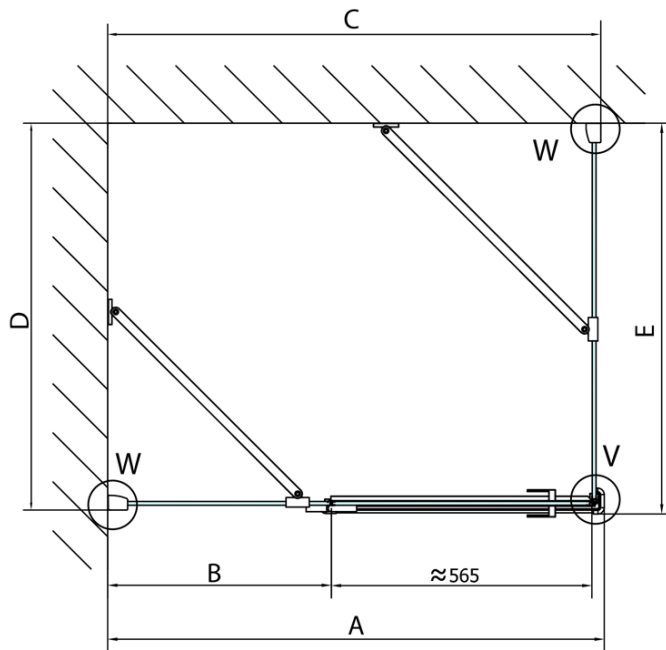

FORTIS Eckige Duschkabine 1000x1000 mm, Eckeinstieg, L Variante

Bestellcode: FL1010LFL3510

Grundinformation

Marke: Polysan
Serie: FORTIS

Größe

Breite: 1000 mm
Höhe: 2000 mm
Tiefe: 1000 mm

Eigenschaften

Farbenprofil: Chrom - Poliertem Aluminium
Form: Quadrat- Duschtrennungen
Öffnungsarten: Öffnungstür einflügelig
Richtung der Öffnung: Links
Eingangsbreite: 565 mm
Glasfarbe: Klarglas
Glasbehandlung: Antidrop
Glasdicke: 8 mm
Eigenschaften: Rahmenloses Design
Gewicht / Stück: 90.0 kg
Verpackung: 2 Stück
Garantie: 2 Jahre

Technisches Arbeitsblatt

FL10xxL
FL11xxL

FL3580
FL3590
FL3510

FL3580
FL3590
FL3510

FL10xxR
FL11xxR

**FORTIS Eckige Duschkabine 1000x1000 mm,
EckEinstieg, L Variante**

Dveře	A (mm)	B (mm)	C (mm)
FL1080	785-801	≈ 200	779-795
FL1090	885-901	≈ 300	879-895
FL1010	985-1001	≈ 400	979-995
FL1011	1085-1101	≈ 500	1079-1095
FL1012	1185-1201	≈ 600	1179-1195
FL1113	1285-1301	≈ 700	1279-1295
FL1114	1385-1401	≈ 800	1379-1395
FL1115	1485-1501	≈ 900	1479-1495

Boční stěna	E	D
FL3580	785-801	779-795
FL3590	885-901	879-895
FL3510	985-1001	979-995

**FORTIS Eckige Duschkabine 1000x1000 mm,
Eckeinstieg, L Variante**

Stavební připravenost pro montáž na dlažbu
kóty x, y = Rozměr k vnitřní straně skla

Construction readiness for floor mounting
dimensions x, y = Dimension to the inside of the glass

Dveře	X (mm)	B (mm)
FL1080	768	≈ 200
FL1090	868	≈ 300
FL1010	968	≈ 400
FL1011	1068	≈ 500
FL1012	1168	≈ 600
FL1113	1268	≈ 700
FL1114	1368	≈ 800
FL1115	1468	≈ 900