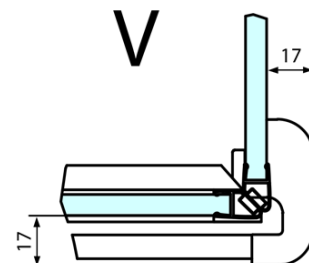

FORTIS Eckige Duschkabine 1000x1000 mm, Eckeinstieg, L Variante

Bestellcode: FL1010LFL3510

Grundinformation

Marke: Polysan
Serie: FORTIS

Größe

Breite: 1000 mm
Höhe: 2000 mm
Tiefe: 1000 mm

Eigenschaften

Farbenprofil: Chrom - Poliertem Aluminium
Form: Quadrat- Duschtrennungen
Öffnungsarten: Öffnungstür einflügelig
Richtung der Öffnung: Links
Eingangsbreite: 565 mm
Glasfarbe: Klarglas
Glasbehandlung: Antidrop
Glasdicke: 8 mm
Eigenschaften: Rahmenloses Design
Gewicht / Stück: 90.0 kg
Verpackung: 2 Stück
Garantie: 2 Jahre

Technisches Arbeitsblatt

FL10xxL
FL11xxL

FL3580
FL3590
FL3510

FL3580
FL3590
FL3510

FL10xxR
FL11xxR

**FORTIS Eckige Duschkabine 1000x1000 mm,
EckEinstieg, L Variante**

Dveře	A (mm)	B (mm)	C (mm)
FL1080	785-801	≈ 200	779-795
FL1090	885-901	≈ 300	879-895
FL1010	985-1001	≈ 400	979-995
FL1011	1085-1101	≈ 500	1079-1095
FL1012	1185-1201	≈ 600	1179-1195
FL1113	1285-1301	≈ 700	1279-1295
FL1114	1385-1401	≈ 800	1379-1395
FL1115	1485-1501	≈ 900	1479-1495

Boční stěna	E	D
FL3580	785-801	779-795
FL3590	885-901	879-895
FL3510	985-1001	979-995

**FORTIS Eckige Duschkabine 1000x1000 mm,
Eckeinstieg, L Variante**

Stavební připravenost pro montáž na dlažbu
kóty x, y = Rozměr k vnitřní straně skla

Construction readiness for floor mounting
dimensions x, y = Dimension to the inside of the glass

Dveře	X (mm)	B (mm)
FL1080	768	≈ 200
FL1090	868	≈ 300
FL1010	968	≈ 400
FL1011	1068	≈ 500
FL1012	1168	≈ 600
FL1113	1268	≈ 700
FL1114	1368	≈ 800
FL1115	1468	≈ 900