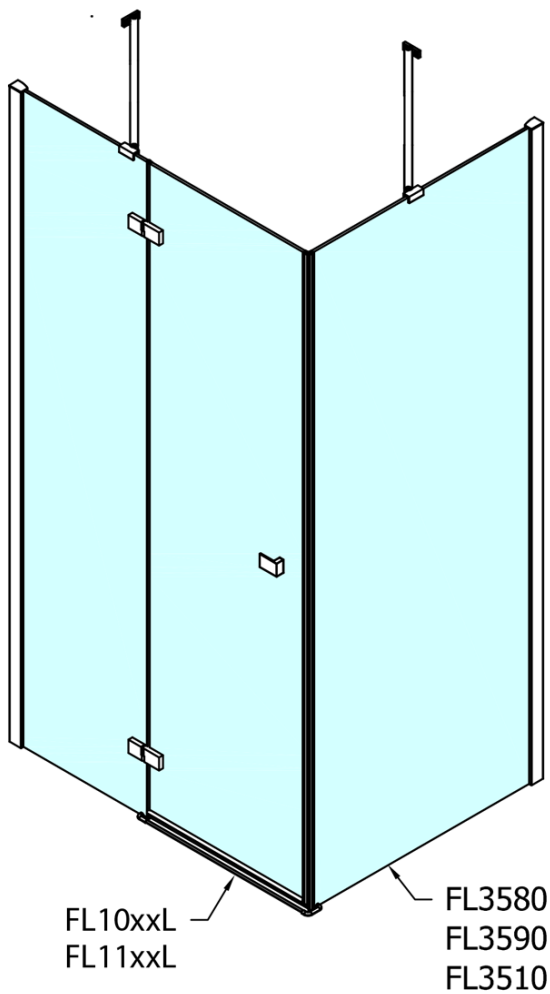

FORTIS Eckige Duschkabine 800x800 mm, Eckeinstieg, R Variante

Bestellcode: FL1080RFL3580

Grundinformation

Marke: Polysan

Serie: FORTIS

Größe

Breite: 800 mm

Höhe: 2000 mm

Tiefe: 800 mm

Eigenschaften

Farbenprofil: Chrom - Poliertem Aluminium

Form: Quadrat- Duschtrennungen

Öffnungsarten: Öffnungstür einflügelig

Richtung der Öffnung: Rechts

Eingangsbreite: 565 mm

Glasfarbe: Klarglas

Glasbehandlung: Antidrop

Glasdicke: 8 mm

Eigenschaften: Rahmenloses Design

Gewicht / Stück: 77.0 kg

Verpackung: 2 Stück

Garantie: 2 Jahre

Technisches Arbeitsblatt

**FORTIS Eckige Duschkabine 800x800 mm,
EckEinstieg, R Variante**

Dveře	A (mm)	B (mm)	C (mm)
FL1080	785-801	≈ 200	779-795
FL1090	885-901	≈ 300	879-895
FL1010	985-1001	≈ 400	979-995
FL1011	1085-1101	≈ 500	1079-1095
FL1012	1185-1201	≈ 600	1179-1195
FL1113	1285-1301	≈ 700	1279-1295
FL1114	1385-1401	≈ 800	1379-1395
FL1115	1485-1501	≈ 900	1479-1495