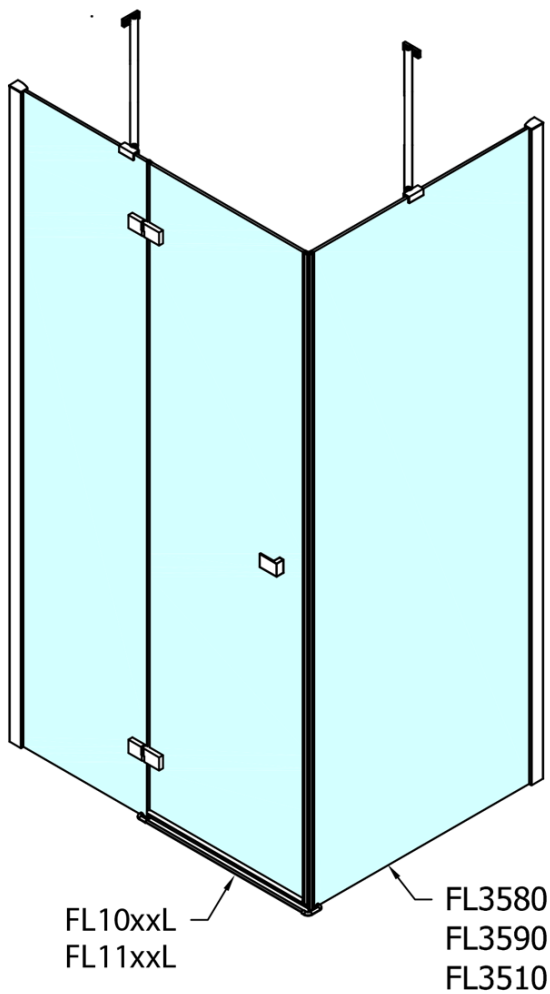

FORTIS Eckige Duschkabine 800x800 mm, Eckeinstieg, L Variante

Bestellcode: FL1080LFL3580

Grundinformation

Marke: Polysan
Serie: FORTIS

Größe

Breite: 800 mm
Höhe: 2000 mm
Tiefe: 800 mm

Eigenschaften

Farbenprofil: Chrom - Poliertem Aluminium
Form: Quadrat- Duschabtrennungen
Öffnungsarten: Öffnungstür einflügelig
Richtung der Öffnung: Links
Eingangsbreite: 565 mm
Glasfarbe: Klarglas
Glasbehandlung: Antidrop
Glasdicke: 8 mm
Eigenschaften: Rahmenloses Design
Gewicht / Stück: 77.0 kg
Verpackung: 2 Stück
Garantie: 2 Jahre

Technisches Arbeitsblatt

**FORTIS Eckige Duschkabine 800x800 mm,
EckEinstieg, L Variante**

Dveře	A (mm)	B (mm)	C (mm)
FL1080	785-801	≈ 200	779-795
FL1090	885-901	≈ 300	879-895
FL1010	985-1001	≈ 400	979-995
FL1011	1085-1101	≈ 500	1079-1095
FL1012	1185-1201	≈ 600	1179-1195
FL1113	1285-1301	≈ 700	1279-1295
FL1114	1385-1401	≈ 800	1379-1395
FL1115	1485-1501	≈ 900	1479-1495

Boční stěna	E	D
FL3580	785-801	779-795
FL3590	885-901	879-895
FL3510	985-1001	979-995

**FORTIS Eckige Duschkabine 800x800 mm,
EckEinstieg, L Variante**

Stavební připravenost pro montáž na dlažbu
kóty x, y = Rozměr k vnitřní straně skla

Construction readiness for floor mounting
dimensions x, y = Dimension to the inside of the glass

Dveře	X (mm)	B (mm)
FL1080	768	≈ 200
FL1090	868	≈ 300
FL1010	968	≈ 400
FL1011	1068	≈ 500
FL1012	1168	≈ 600
FL1113	1268	≈ 700
FL1114	1368	≈ 800
FL1115	1468	≈ 900