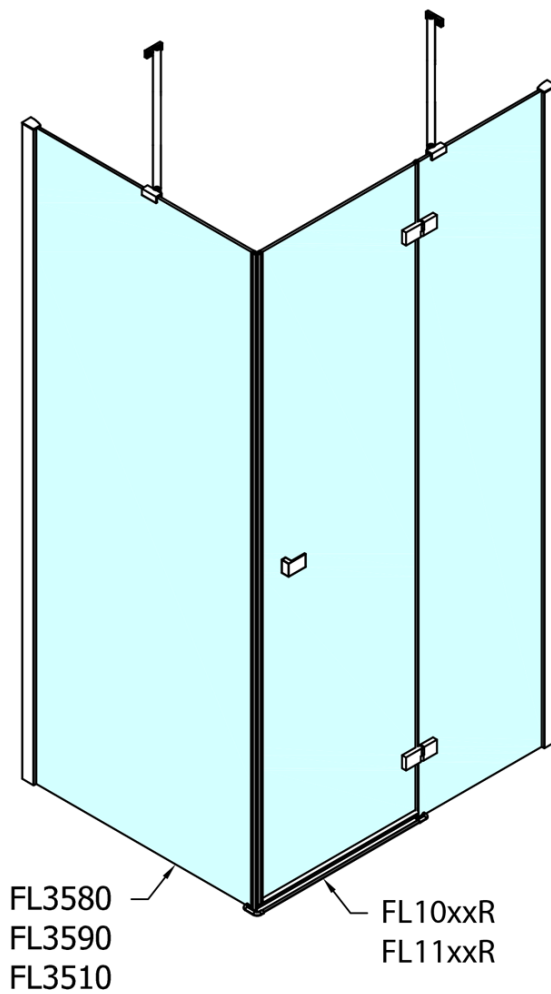

FORTIS Eckige Duschkabine 800x800 mm, Eckeinstieg, L Variante

Bestellcode: FL1080LFL3580

Grundinformation

Marke: Polysan
Serie: FORTIS

Größe

Breite: 800 mm
Höhe: 2000 mm
Tiefe: 800 mm

Eigenschaften

Farbenprofil: Chrom - Poliertem Aluminium
Form: Quadrat- Duschabtrennungen
Öffnungsarten: Öffnungstür einflügelig
Richtung der Öffnung: Links
Eingangsbreite: 565 mm
Glasfarbe: Klarglas
Glasbehandlung: Antidrop
Glasdicke: 8 mm
Eigenschaften: Rahmenloses Design
Gewicht / Stück: 77.0 kg
Verpackung: 2 Stück
Garantie: 2 Jahre

Technisches Arbeitsblatt

**FORTIS Eckige Duschkabine 800x800 mm,
EckEinstieg, L Variante**

Dveře	A (mm)	B (mm)	C (mm)
FL1080	785-801	≈ 200	779-795
FL1090	885-901	≈ 300	879-895
FL1010	985-1001	≈ 400	979-995
FL1011	1085-1101	≈ 500	1079-1095
FL1012	1185-1201	≈ 600	1179-1195
FL1113	1285-1301	≈ 700	1279-1295
FL1114	1385-1401	≈ 800	1379-1395
FL1115	1485-1501	≈ 900	1479-1495

Boční stěna	E	D
FL3580	785-801	779-795
FL3590	885-901	879-895
FL3510	985-1001	979-995

**FORTIS Eckige Duschkabine 800x800 mm,
EckEinstieg, L Variante**

Stavební připravenost pro montáž na dlažbu
kóty x, y = Rozměr k vnitřní straně skla

Construction readiness for floor mounting
dimensions x, y = Dimension to the inside of the glass

Dveře	X (mm)	B (mm)
FL1080	768	≈ 200
FL1090	868	≈ 300
FL1010	968	≈ 400
FL1011	1068	≈ 500
FL1012	1168	≈ 600
FL1113	1268	≈ 700
FL1114	1368	≈ 800
FL1115	1468	≈ 900