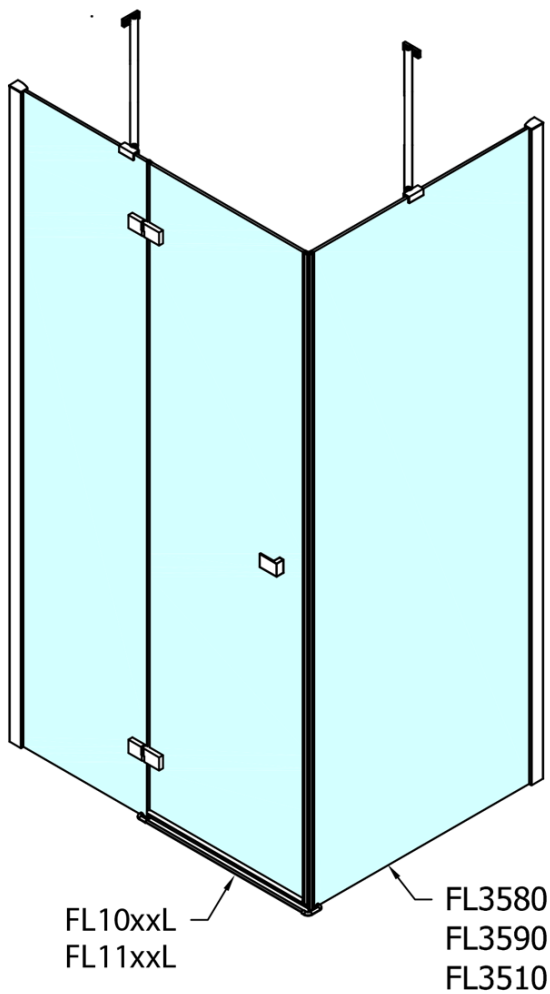

FORTIS Eckige Duschkabine 800x800 mm, Eckeinstieg, L Variante

Bestellcode: FL1080LFL3580

Grundinformation

Marke: Polysan

Serie: FORTIS

Größe

Breite: 800 mm

Höhe: 2000 mm

Tiefe: 800 mm

Eigenschaften

Farbenprofil: Chrom - Poliertem Aluminium

Form: Quadrat- Duschabtrennungen

Öffnungsarten: Öffnungstür einflügelig

Richtung der Öffnung: Links

Eingangsbreite: 565 mm

Glasfarbe: Klarglas

Glasbehandlung: Antidrop

Glasdicke: 8 mm

Eigenschaften: Rahmenloses Design

Gewicht / Stück: 77.0 kg

Verpackung: 2 Stück

Garantie: 2 Jahre

Technisches Arbeitsblatt

**FORTIS Eckige Duschkabine 800x800 mm,
EckEinstieg, L Variante**

Dveře	A (mm)	B (mm)	C (mm)
FL1080	785-801	≈ 200	779-795
FL1090	885-901	≈ 300	879-895
FL1010	985-1001	≈ 400	979-995
FL1011	1085-1101	≈ 500	1079-1095
FL1012	1185-1201	≈ 600	1179-1195
FL1113	1285-1301	≈ 700	1279-1295
FL1114	1385-1401	≈ 800	1379-1395
FL1115	1485-1501	≈ 900	1479-1495