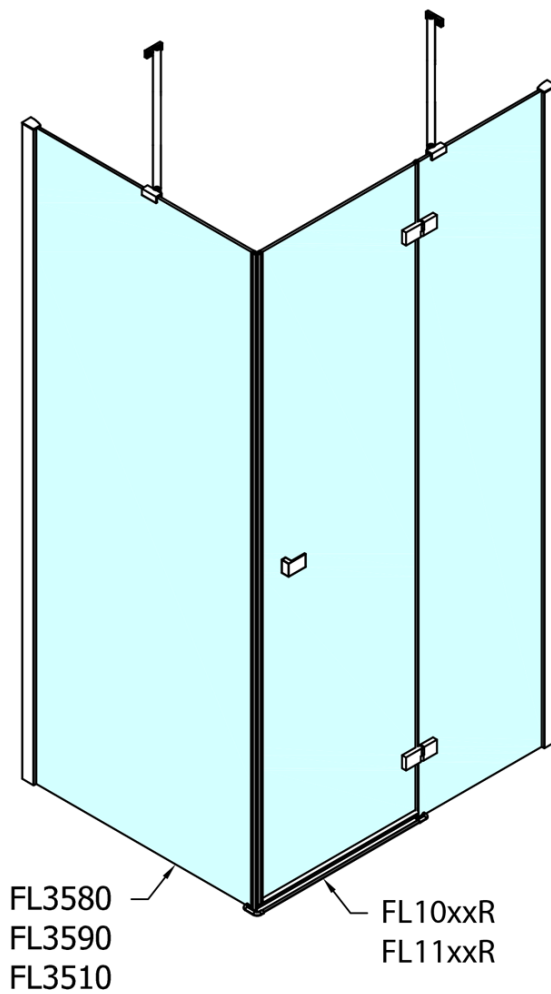

FORTIS Eckige Duschkabine 800x800 mm, Eckeinstieg, L Variante

Bestellcode: FL1080LFL3580

Grundinformation

Marke: Polysan

Serie: FORTIS

Größe

Breite: 800 mm

Höhe: 2000 mm

Tiefe: 800 mm

Eigenschaften

Farbenprofil: Chrom - Poliertem Aluminium

Form: Quadrat- Duschabtrennungen

Öffnungsarten: Öffnungstür einflügelig

Richtung der Öffnung: Links

Eingangsbreite: 565 mm

Glasfarbe: Klarglas

Glasbehandlung: Antidrop

Glasdicke: 8 mm

Eigenschaften: Rahmenloses Design

Gewicht / Stück: 77.0 kg

Verpackung: 2 Stück

Garantie: 2 Jahre

Technisches Arbeitsblatt

**FORTIS Eckige Duschkabine 800x800 mm,
EckEinstieg, L Variante**

Dveře	A (mm)	B (mm)	C (mm)
FL1080	785-801	≈ 200	779-795
FL1090	885-901	≈ 300	879-895
FL1010	985-1001	≈ 400	979-995
FL1011	1085-1101	≈ 500	1079-1095
FL1012	1185-1201	≈ 600	1179-1195
FL1113	1285-1301	≈ 700	1279-1295
FL1114	1385-1401	≈ 800	1379-1395
FL1115	1485-1501	≈ 900	1479-1495