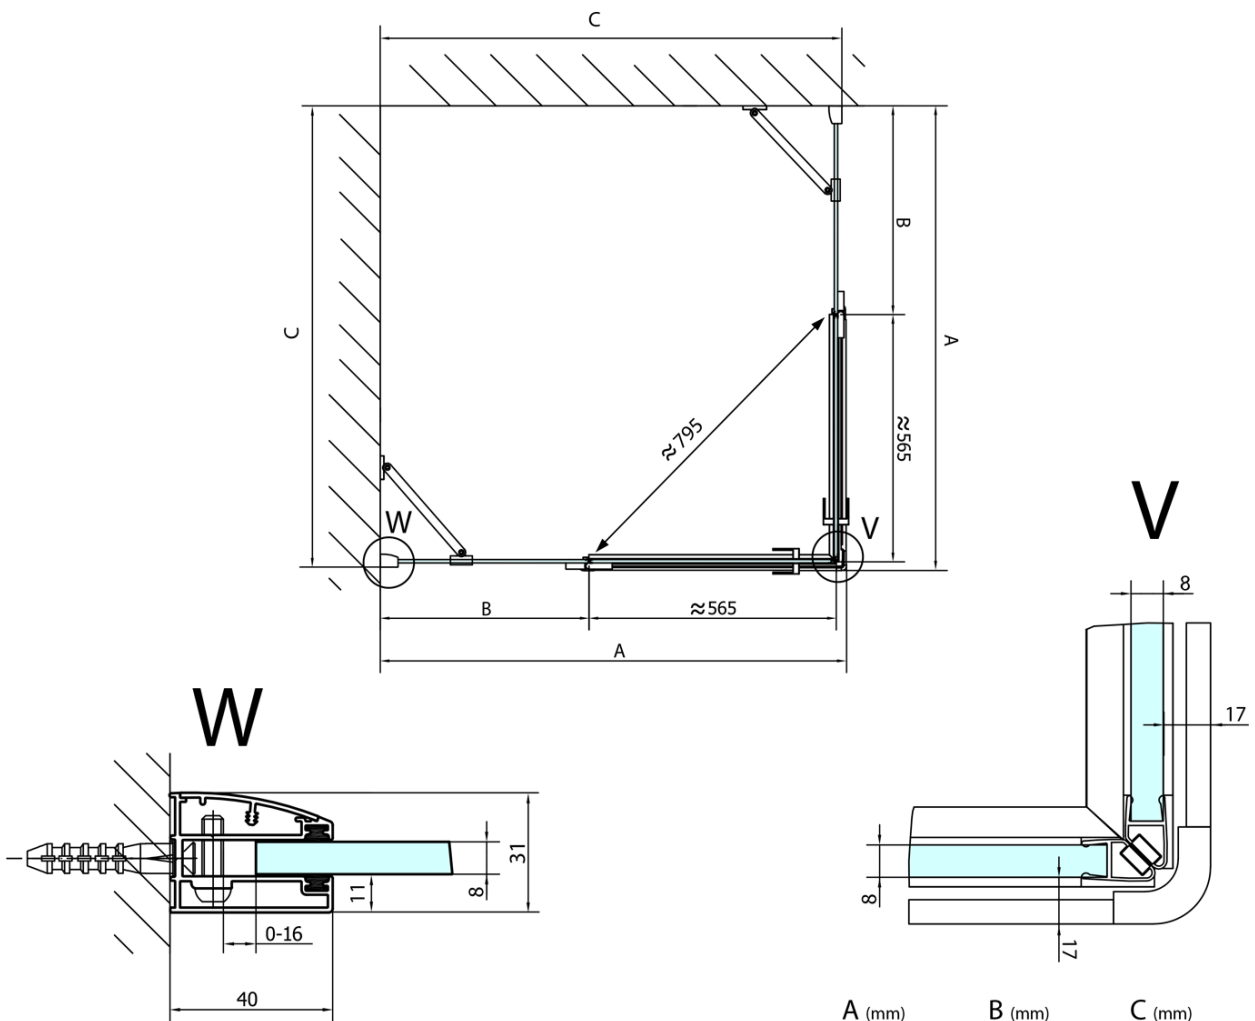

FORTIS Rechteckige Duschkabine 1400x1500 mm, EckEinstieg

Bestellcode: FL1114LFL1115R

Grundinformation

Marke: Polysan
Serie: FORTIS

Größe

Breite: 1400 mm
Höhe: 2000 mm
Tiefe: 1500 mm

Eigenschaften

Farbenprofil: Chrom - Poliertem Aluminium
Form: Rechteck mit EckEinstieg
Öffnungsarten: Doppeltür zweiflügelig
Eingangsbreite: 795 mm
Glasfarbe: Klarglas
Glasbehandlung: Antidrop
Glasdicke: 8 mm
Eigenschaften: Rahmenloses Design
Gewicht / Stück: 113.0 kg
Verpackung: 2 Stück
Garantie: 2 Jahre

Technisches Arbeitsblatt

FL10xxL
FL11xxL

FL10xxR
FL11xxR

**FORTIS Rechteckige Duschkabine 1400x1500 mm,
EckEinstieg**

	A (mm)	B (mm)	C (mm)
FL1080	785-801	≈ 210	779-795
FL1090	885-901	≈ 310	879-895
FL1010	985-1001	≈ 410	979-995
FL1011	1085-1101	≈ 510	1079-1095
FL1012	1185-1201	≈ 610	1179-1195
FL1113	1285-1301	≈ 710	1279-1295
FL1114	1385-1401	≈ 810	1379-1395
FL1115	1485-1501	≈ 910	1479-1495