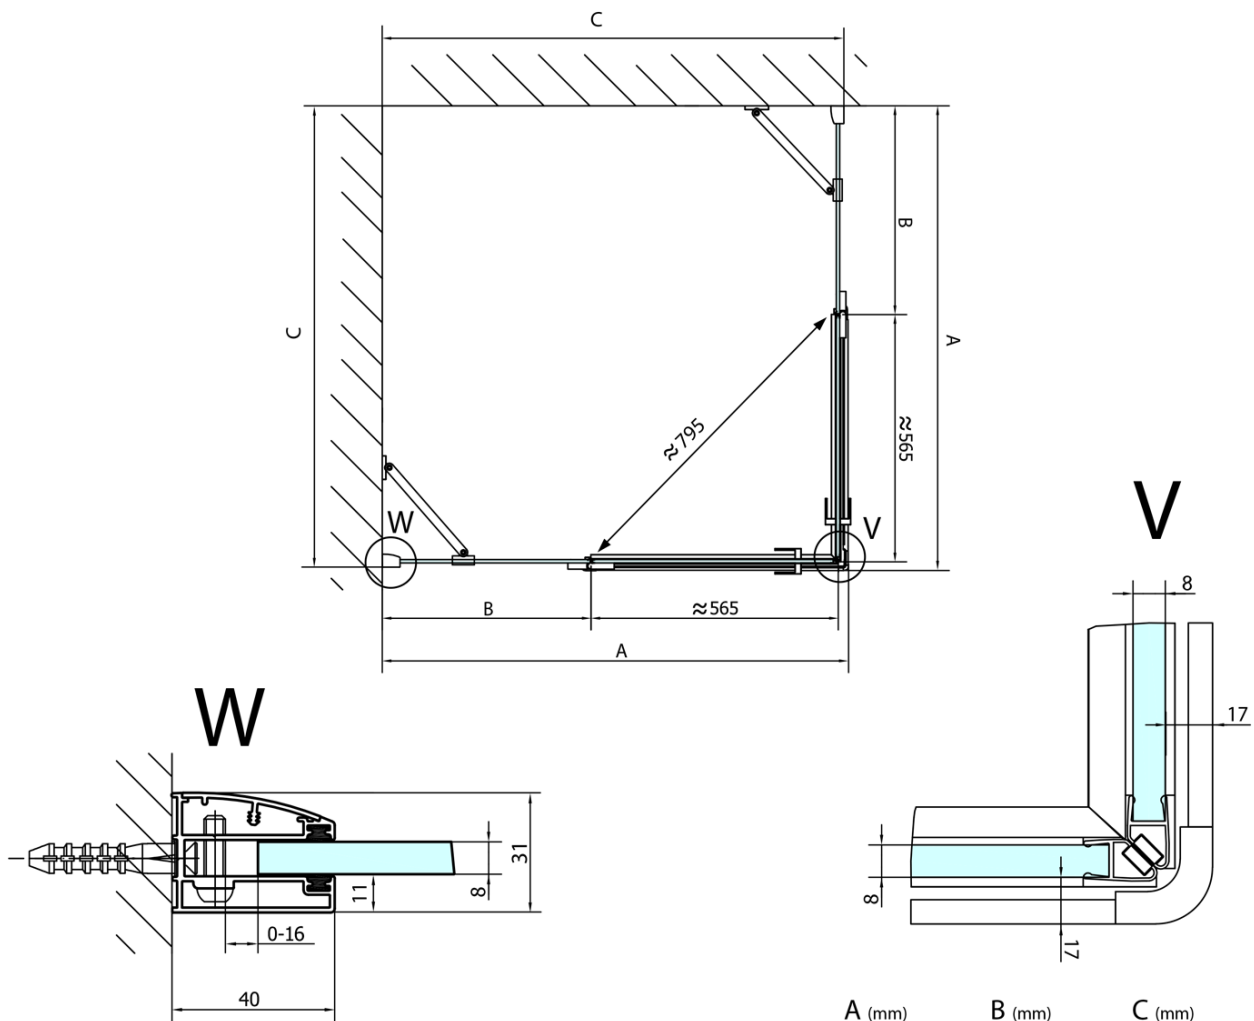

FORTIS Rechteckige Duschkabine 1500x1300 mm, EckEinstieg

Bestellcode: FL1115LFL1113R

Grundinformation

Marke: Polysan
Serie: FORTIS

Größe

Breite: 1500 mm
Höhe: 2000 mm
Tiefe: 1300 mm

Eigenschaften

Farbenprofil: Chrom - Poliertem Aluminium
Form: Rechteck mit EckEinstieg
Öffnungsarten: Doppeltür zweiflügelig
Eingangsbreite: 795 mm
Glasfarbe: Klarglas
Glasbehandlung: Antidrop
Glasdicke: 8 mm
Eigenschaften: Rahmenloses Design
Gewicht / Stück: 111.0 kg
Verpackung: 2 Stück
Garantie: 2 Jahre

Technisches Arbeitsblatt

FL10xxL
FL11xxL

FL10xxR
FL11xxR

**FORTIS Rechteckige Duschkabine 1500x1300 mm,
EckEinstieg**

	A (mm)	B (mm)	C (mm)
FL1080	785-801	≈ 210	779-795
FL1090	885-901	≈ 310	879-895
FL1010	985-1001	≈ 410	979-995
FL1011	1085-1101	≈ 510	1079-1095
FL1012	1185-1201	≈ 610	1179-1195
FL1113	1285-1301	≈ 710	1279-1295
FL1114	1385-1401	≈ 810	1379-1395
FL1115	1485-1501	≈ 910	1479-1495