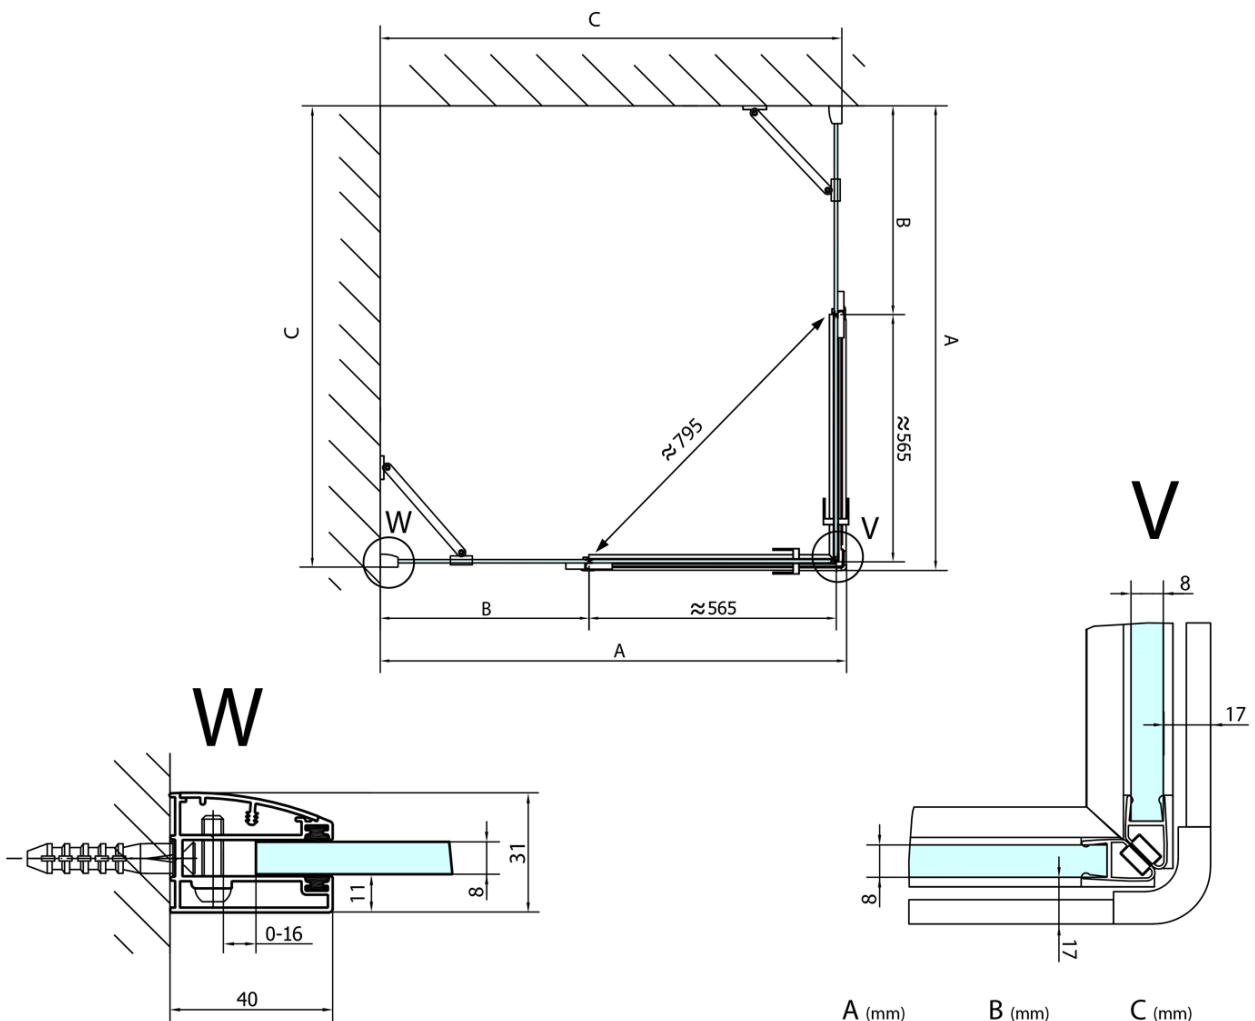

## Größe

**Breite:** 1400 mm  
**Höhe:** 2000 mm  
**Tiefe:** 1300 mm

## Eigenschaften

**Farbenprofil:** Chrom - Poliertem Aluminium  
**Form:** Rechteck mit EckEinstieg  
**Öffnungsarten:** Doppeltür zweiflügelig  
**Eingangsbreite:** 795 mm  
**Glasfarbe:** Klarglas  
**Glasbehandlung:** Antidrop  
**Glasdicke:** 8 mm  
**Eigenschaften:** Rahmenloses Design  
**Gewicht / Stück:** 108.0 kg  
**Verpackung:** 2 Stück  
**Garantie:** 2 Jahre

Technisches Arbeitsblatt

FL10xxL  
FL11xxL

FL10xxR  
FL11xxR

**FORTIS Rechteckige Duschkabine 1400x1300 mm,  
EckEinstieg**

	A (mm)	B (mm)	C (mm)
FL1080	785-801	≈ 210	779-795
FL1090	885-901	≈ 310	879-895
FL1010	985-1001	≈ 410	979-995
FL1011	1085-1101	≈ 510	1079-1095
FL1012	1185-1201	≈ 610	1179-1195
FL1113	1285-1301	≈ 710	1279-1295
FL1114	1385-1401	≈ 810	1379-1395
FL1115	1485-1501	≈ 910	1479-1495