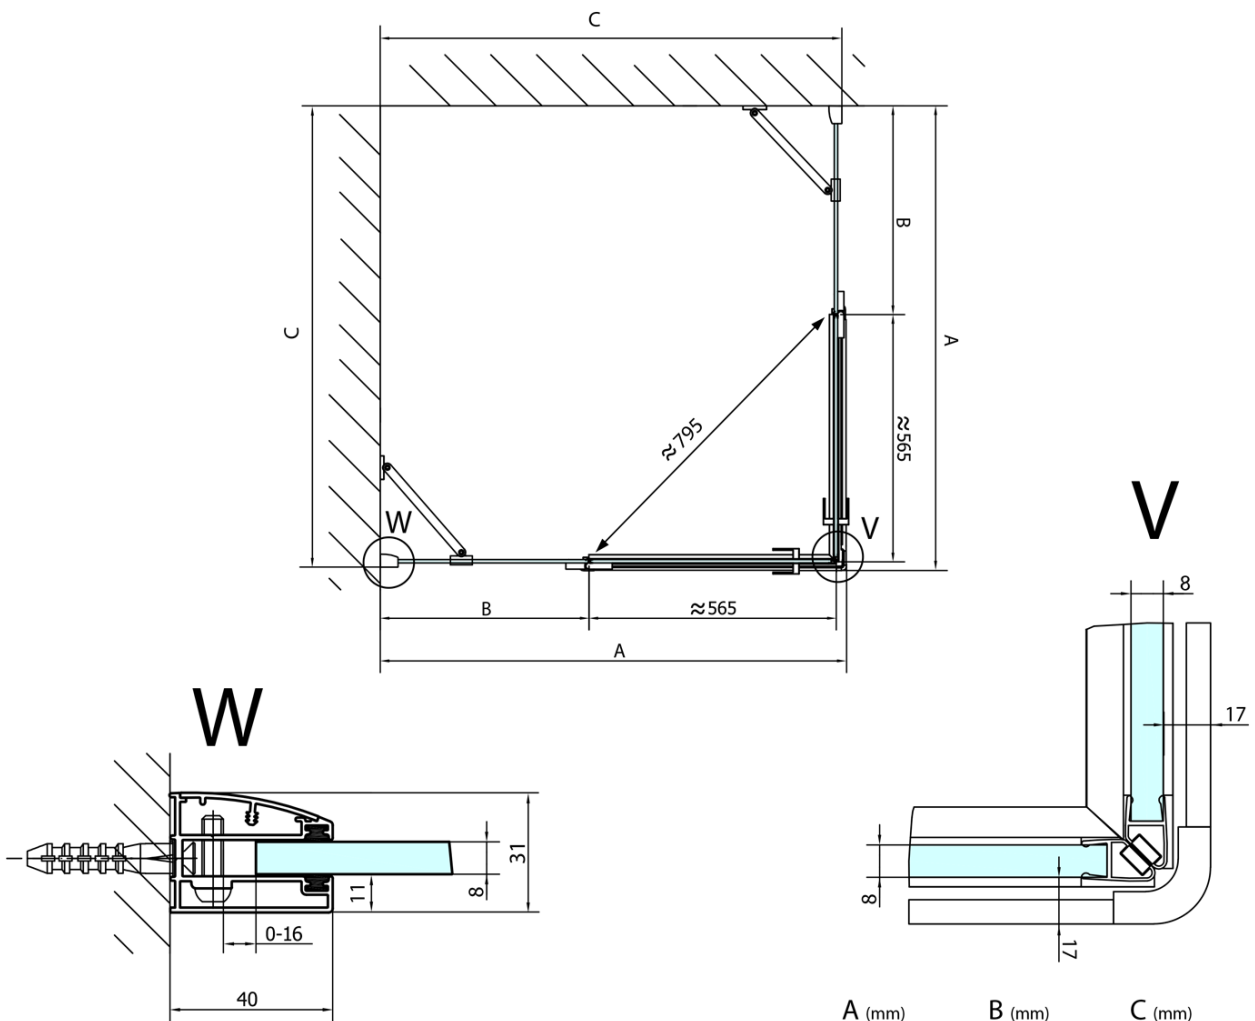

FORTIS Rechteckige Duschkabine 1400x1300 mm, EckEinstieg

Bestellcode: FL1114LFL1113R

Grundinformation

Marke: Polysan
Serie: FORTIS

Größe

Breite: 1400 mm
Höhe: 2000 mm
Tiefe: 1300 mm

Eigenschaften

Farbenprofil: Chrom - Poliertem Aluminium
Form: Rechteck mit EckEinstieg
Öffnungsarten: Doppeltür zweiflügelig
Eingangsbreite: 795 mm
Glasfarbe: Klarglas
Glasbehandlung: Antidrop
Glasdicke: 8 mm
Eigenschaften: Rahmenloses Design
Gewicht / Stück: 108.0 kg
Verpackung: 2 Stück
Garantie: 2 Jahre

Technisches Arbeitsblatt

FL10xxL
FL11xxL

FL10xxR
FL11xxR

**FORTIS Rechteckige Duschkabine 1400x1300 mm,
EckEinstieg**

	A (mm)	B (mm)	C (mm)
FL1080	785-801	≈ 210	779-795
FL1090	885-901	≈ 310	879-895
FL1010	985-1001	≈ 410	979-995
FL1011	1085-1101	≈ 510	1079-1095
FL1012	1185-1201	≈ 610	1179-1195
FL1113	1285-1301	≈ 710	1279-1295
FL1114	1385-1401	≈ 810	1379-1395
FL1115	1485-1501	≈ 910	1479-1495