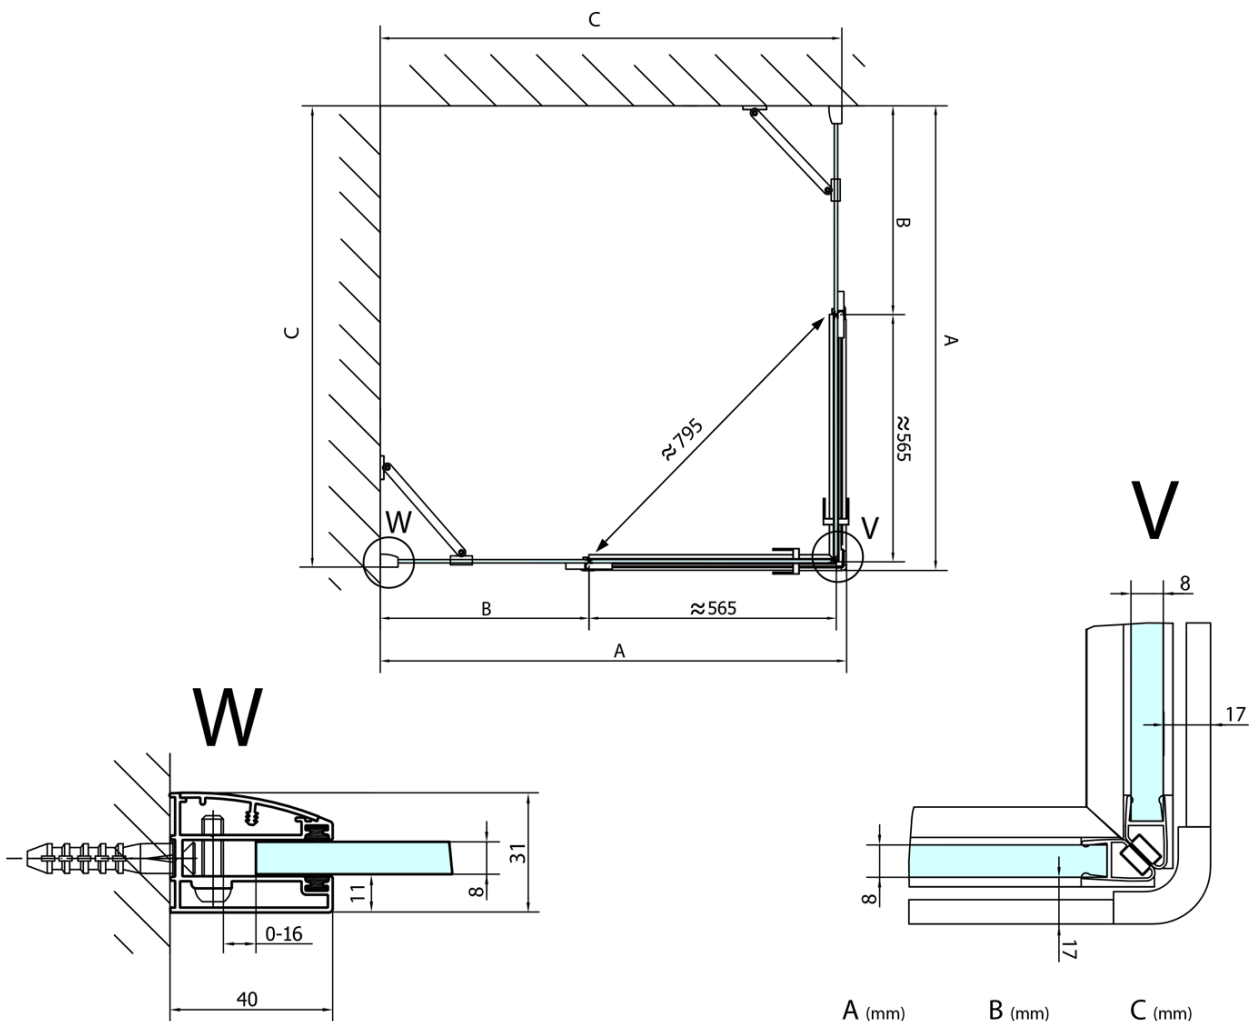

FORTIS Rechteckige Duschkabine 1300x1400 mm, EckEinstieg

Bestellcode: FL1113LFL1114R

Grundinformation

Marke: Polysan
Serie: FORTIS

Größe

Breite: 1300 mm
Höhe: 2000 mm
Tiefe: 1400 mm

Eigenschaften

Farbenprofil: Chrom - Poliertem Aluminium
Form: Rechteck mit EckEinstieg
Öffnungsarten: Doppeltür zweiflügelig
Eingangsbreite: 795 mm
Glasfarbe: Klarglas
Glasbehandlung: Antidrop
Glasdicke: 8 mm
Eigenschaften: Rahmenloses Design
Gewicht / Stück: 108.0 kg
Verpackung: 2 Stück
Garantie: 2 Jahre

Technisches Arbeitsblatt

FL10xxL
FL11xxL

FL10xxR
FL11xxR

**FORTIS Rechteckige Duschkabine 1300x1400 mm,
EckEinstieg**

| | A (mm) | B (mm) | C (mm) |
|--------|-----------|--------|-----------|
| FL1080 | 785-801 | ≈ 210 | 779-795 |
| FL1090 | 885-901 | ≈ 310 | 879-895 |
| FL1010 | 985-1001 | ≈ 410 | 979-995 |
| FL1011 | 1085-1101 | ≈ 510 | 1079-1095 |
| FL1012 | 1185-1201 | ≈ 610 | 1179-1195 |
| FL1113 | 1285-1301 | ≈ 710 | 1279-1295 |
| FL1114 | 1385-1401 | ≈ 810 | 1379-1395 |
| FL1115 | 1485-1501 | ≈ 910 | 1479-1495 |