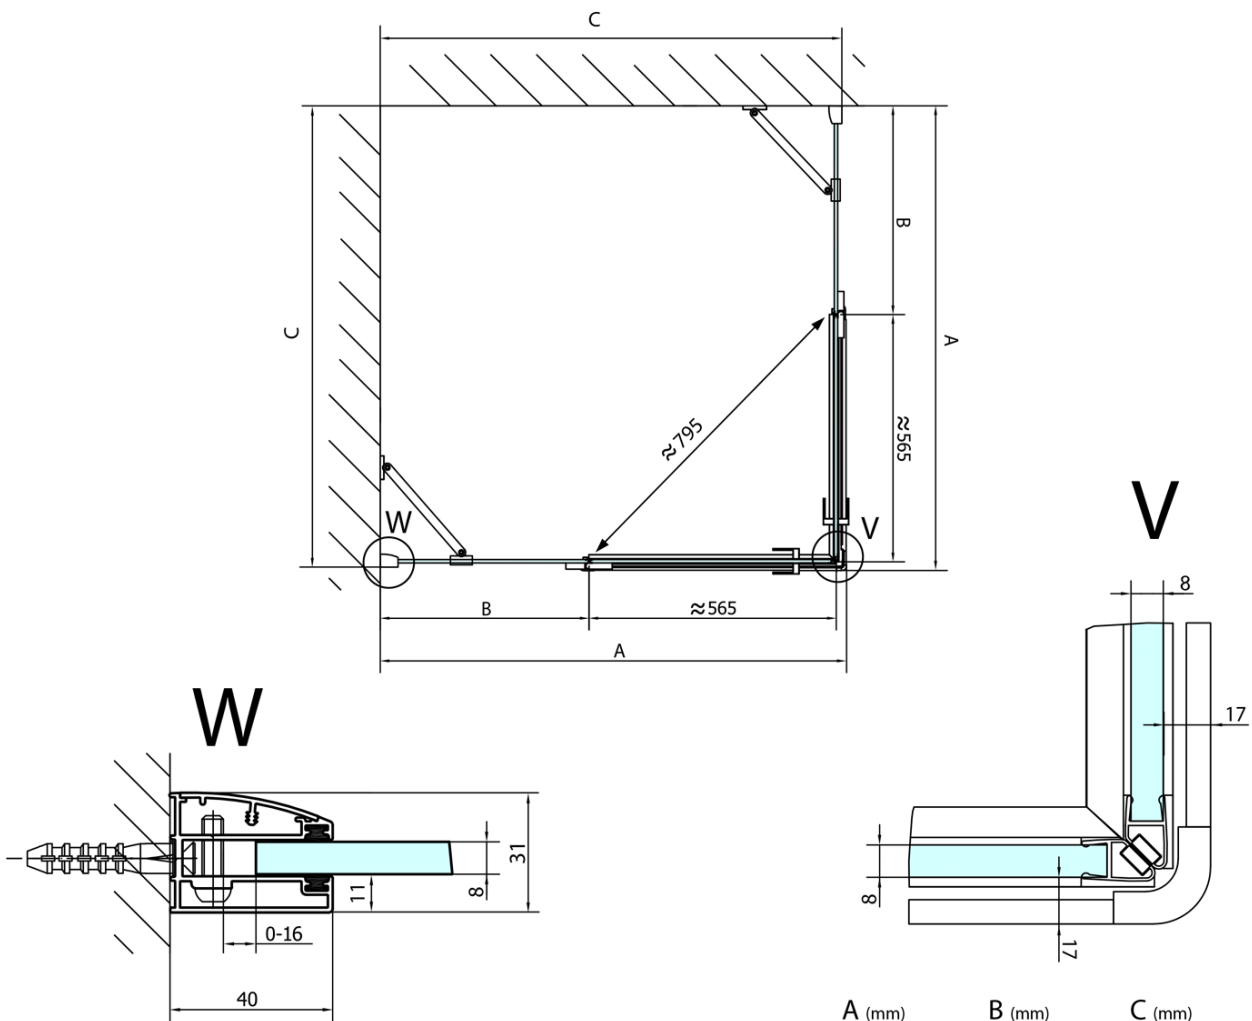

FORTIS Rechteckige Duschkabine 1200x1500 mm, EckEinstieg

Bestellcode: FL1012LFL1115R

Grundinformation

Marke: Polysan
Serie: FORTIS

Größe

Breite: 1200 mm
Höhe: 2000 mm
Tiefe: 1500 mm

Eigenschaften

Farbenprofil: Chrom - Poliertem Aluminium
Form: Rechteck mit EckEinstieg
Öffnungsarten: Doppeltür zweiflügelig
Eingangsbreite: 795 mm
Glasfarbe: Klarglas
Glasbehandlung: Antidrop
Glasdicke: 8 mm
Eigenschaften: Rahmenloses Design
Gewicht / Stück: 109.0 kg
Verpackung: 2 Stück
Garantie: 2 Jahre

Technisches Arbeitsblatt

FL10xxL
FL11xxL

FL10xxR
FL11xxR

**FORTIS Rechteckige Duschkabine 1200x1500 mm,
EckEinstieg**

	A (mm)	B (mm)	C (mm)
FL1080	785-801	≈ 210	779-795
FL1090	885-901	≈ 310	879-895
FL1010	985-1001	≈ 410	979-995
FL1011	1085-1101	≈ 510	1079-1095
FL1012	1185-1201	≈ 610	1179-1195
FL1113	1285-1301	≈ 710	1279-1295
FL1114	1385-1401	≈ 810	1379-1395
FL1115	1485-1501	≈ 910	1479-1495