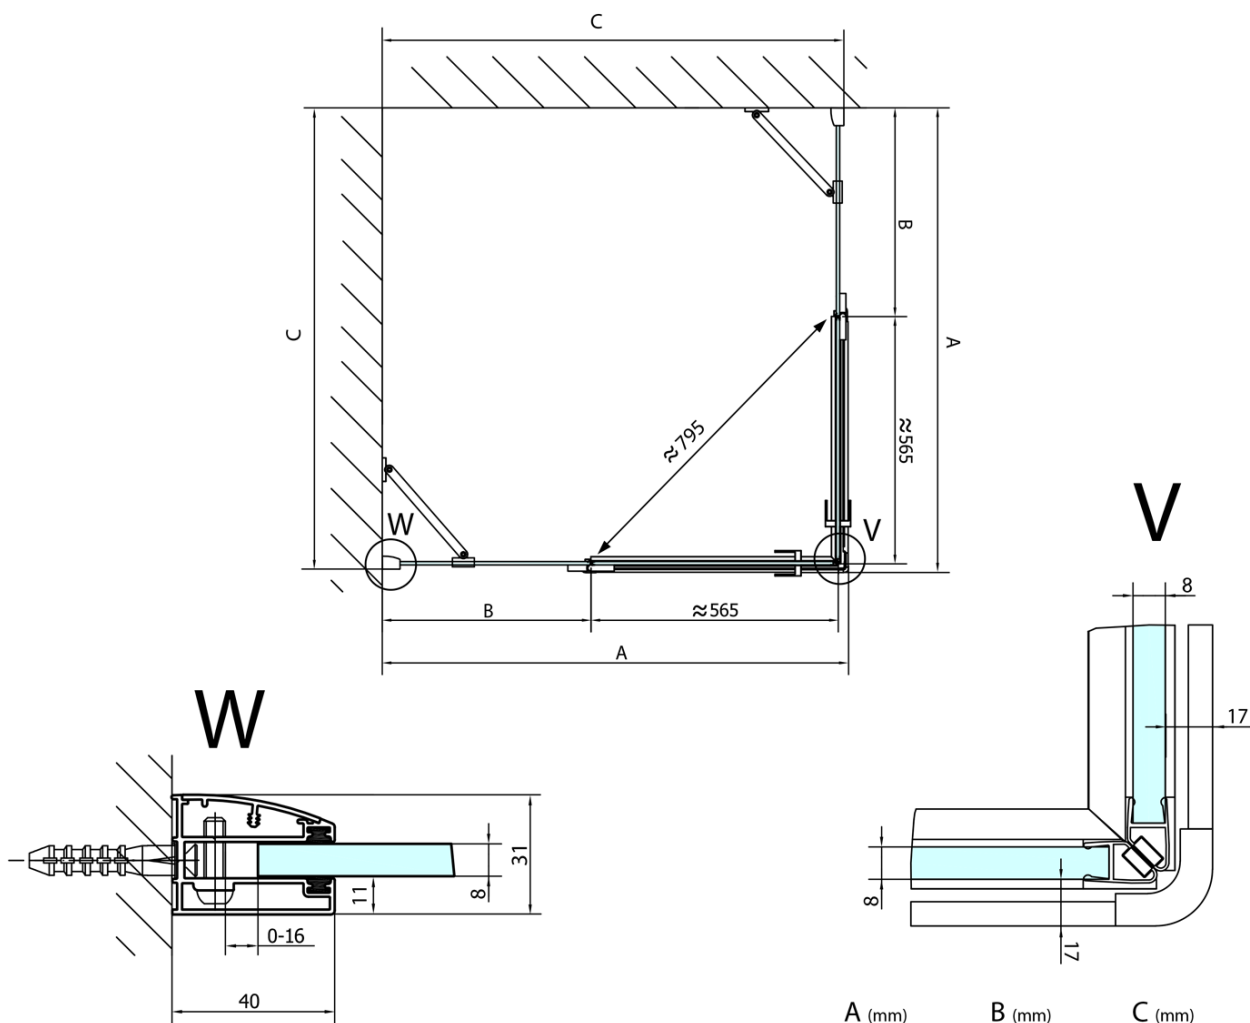

FORTIS Rechteckige Duschkabine 1200x1500 mm, EckEinstieg

Bestellcode: FL1012LFL1115R

Grundinformation

Marke: Polysan
Serie: FORTIS

Größe

Breite: 1200 mm
Höhe: 2000 mm
Tiefe: 1500 mm

Eigenschaften

Farbenprofil: Chrom - Poliertem Aluminium
Form: Rechteck mit EckEinstieg
Öffnungsarten: Doppeltür zweiflügelig
Eingangsbreite: 795 mm
Glasfarbe: Klarglas
Glasbehandlung: Antidrop
Glasdicke: 8 mm
Eigenschaften: Rahmenloses Design
Gewicht / Stück: 109.0 kg
Verpackung: 2 Stück
Garantie: 2 Jahre

Technisches Arbeitsblatt

FL10xxL
FL11xxL

FL10xxR
FL11xxR

**FORTIS Rechteckige Duschkabine 1200x1500 mm,
EckEinstieg**

	A (mm)	B (mm)	C (mm)
FL1080	785-801	≈ 210	779-795
FL1090	885-901	≈ 310	879-895
FL1010	985-1001	≈ 410	979-995
FL1011	1085-1101	≈ 510	1079-1095
FL1012	1185-1201	≈ 610	1179-1195
FL1113	1285-1301	≈ 710	1279-1295
FL1114	1385-1401	≈ 810	1379-1395
FL1115	1485-1501	≈ 910	1479-1495