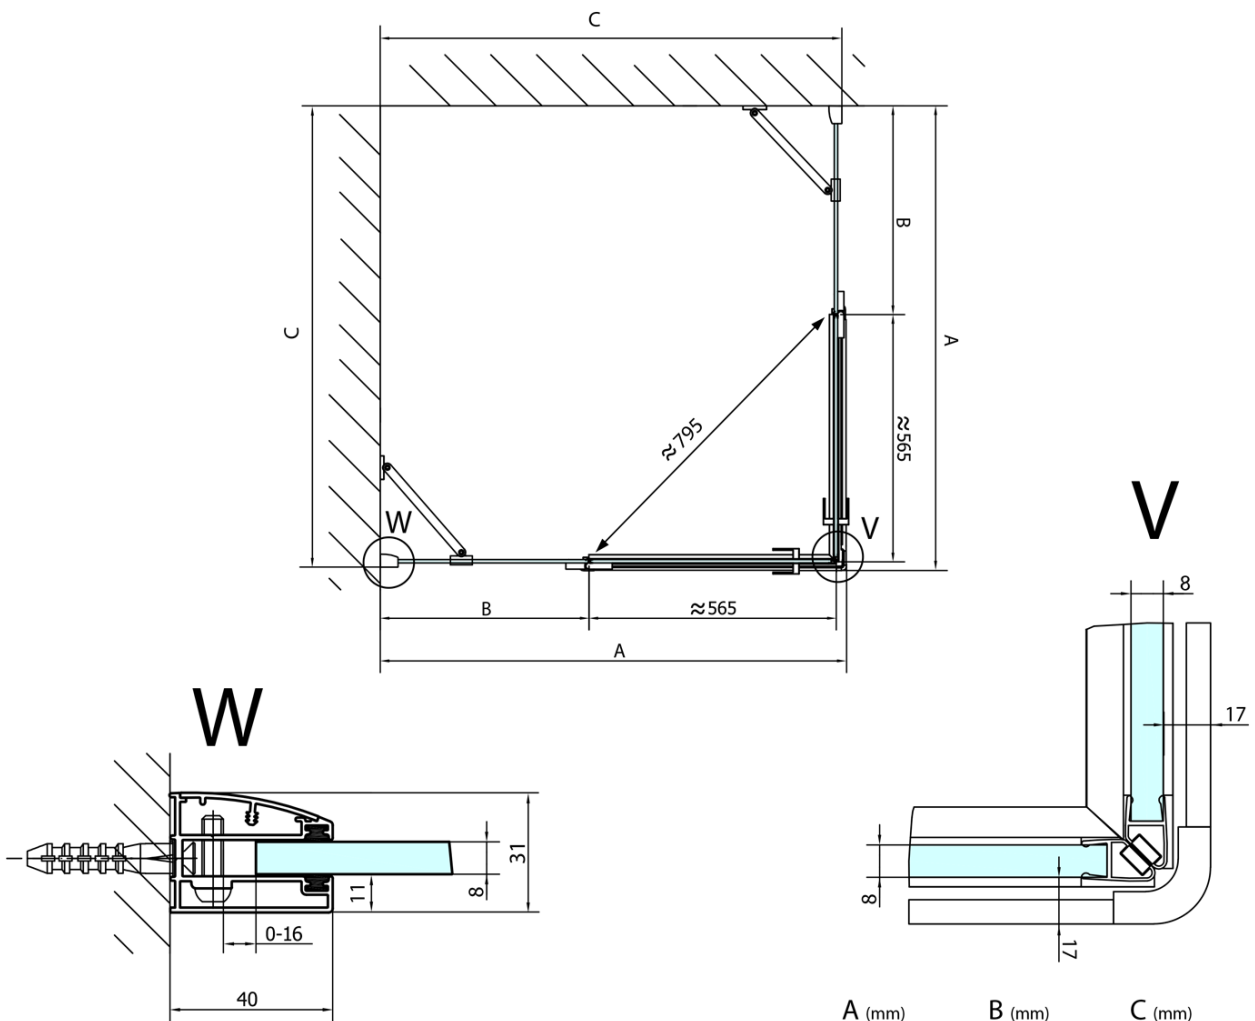

FORTIS Rechteckige Duschkabine 1200x1400 mm, EckEinstieg

Bestellcode: FL1012LFL1114R

Grundinformation

Marke: Polysan
Serie: FORTIS

Größe

Breite: 1200 mm
Höhe: 2000 mm
Tiefe: 1400 mm

Eigenschaften

Farbenprofil: Chrom - Poliertem Aluminium
Form: Rechteck mit EckEinstieg
Öffnungsarten: Doppeltür zweiflügelig
Eingangsbreite: 795 mm
Glasfarbe: Klarglas
Glasbehandlung: Antidrop
Glasdicke: 8 mm
Eigenschaften: Rahmenloses Design
Gewicht / Stück: 106.0 kg
Verpackung: 2 Stück
Garantie: 2 Jahre

Technisches Arbeitsblatt

FL10xxL
FL11xxL

FL10xxR
FL11xxR

**FORTIS Rechteckige Duschkabine 1200x1400 mm,
EckEinstieg**

| | A (mm) | B (mm) | C (mm) |
|--------|-----------|--------|-----------|
| FL1080 | 785-801 | ≈ 210 | 779-795 |
| FL1090 | 885-901 | ≈ 310 | 879-895 |
| FL1010 | 985-1001 | ≈ 410 | 979-995 |
| FL1011 | 1085-1101 | ≈ 510 | 1079-1095 |
| FL1012 | 1185-1201 | ≈ 610 | 1179-1195 |
| FL1113 | 1285-1301 | ≈ 710 | 1279-1295 |
| FL1114 | 1385-1401 | ≈ 810 | 1379-1395 |
| FL1115 | 1485-1501 | ≈ 910 | 1479-1495 |