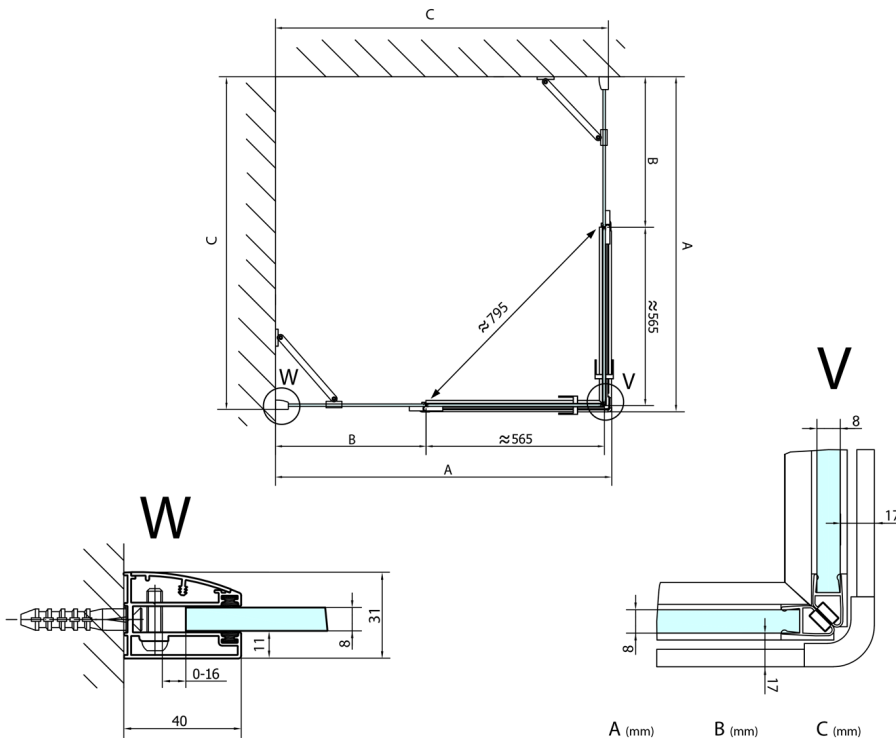

## Größe

Breite: 1500 mm  
Höhe: 2000 mm  
Tiefe: 1100 mm

## Technisches Arbeitsblatt

FL10xxL  
FL11xxL

FL10xxR  
FL11xxR

# FORTIS Rechteckige Duschkabine 1500x1100 mm, EckEinstieg

|        | A (mm)    | B (mm) | C (mm)    |
|--------|-----------|--------|-----------|
| FL1080 | 785-801   | ≈ 210  | 779-795   |
| FL1090 | 885-901   | ≈ 310  | 879-895   |
| FL1010 | 985-1001  | ≈ 410  | 979-995   |
| FL1011 | 1085-1101 | ≈ 510  | 1079-1095 |
| FL1012 | 1185-1201 | ≈ 610  | 1179-1195 |
| FL1113 | 1285-1301 | ≈ 710  | 1279-1295 |
| FL1114 | 1385-1401 | ≈ 810  | 1379-1395 |
| FL1115 | 1485-1501 | ≈ 910  | 1479-1495 |