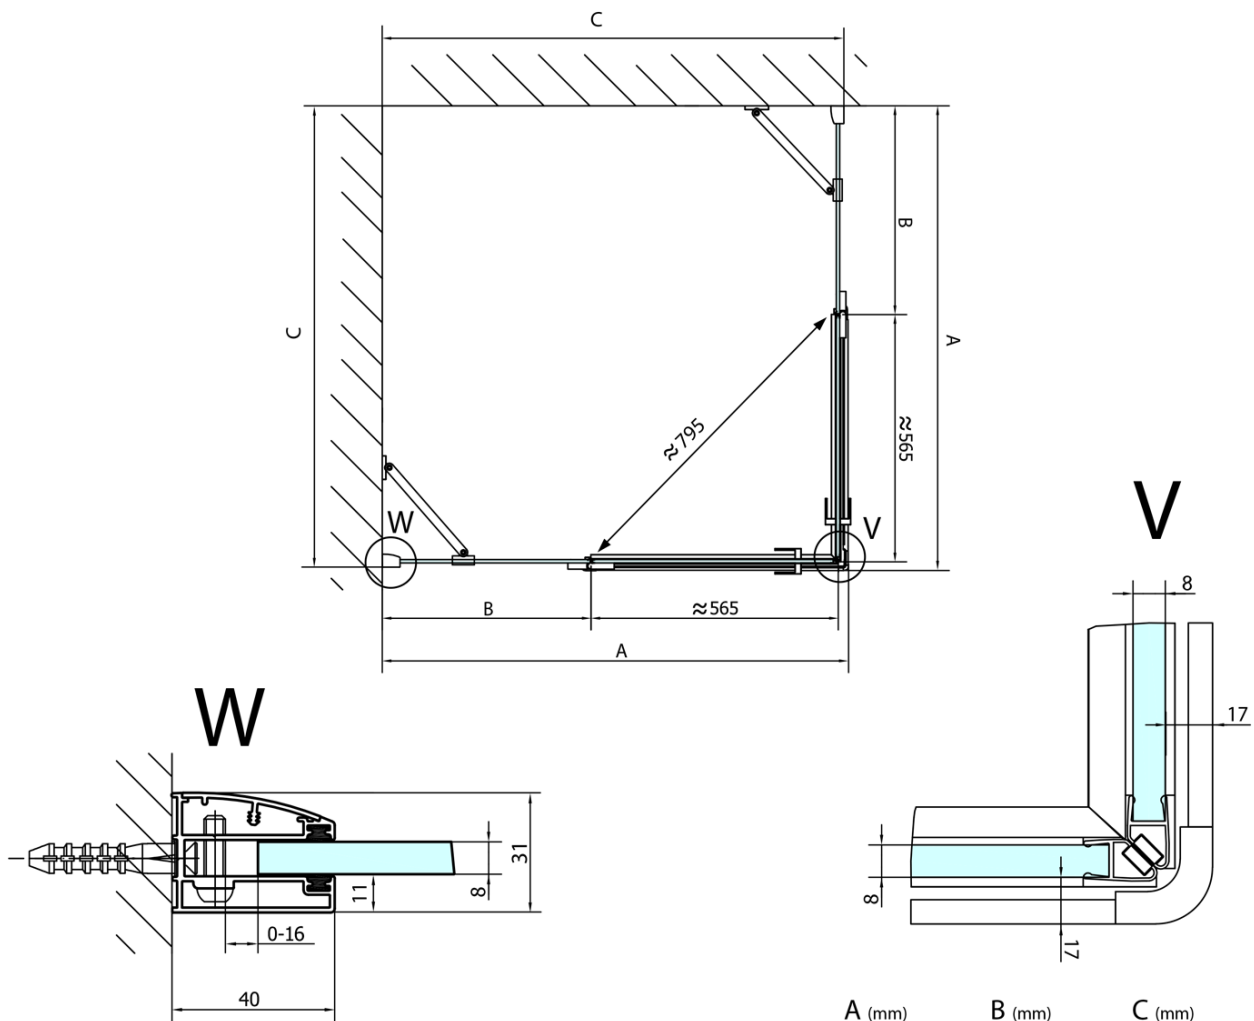

FORTIS Rechteckige Duschkabine 1300x1100 mm, Eckeinstieg

Bestellcode: FL1113LFL1011R

Grundinformation

Marke: Polysan
Serie: FORTIS

Größe

Breite: 1300 mm
Höhe: 2000 mm
Tiefe: 1100 mm

Eigenschaften

Farbenprofil: Chrom - Poliertem Aluminium
Form: Rechteck mit Eckeinstieg
Öffnungsarten: Doppeltür zweiflügelig
Eingangsbreite: 795 mm
Glasfarbe: Klarglas
Glasbehandlung: Antidrop
Glasdicke: 8 mm
Eigenschaften: Rahmenloses Design
Gewicht / Stück: 102.0 kg
Verpackung: 2 Stück
Garantie: 2 Jahre

Technisches Arbeitsblatt

FL10xxL
FL11xxL

FL10xxR
FL11xxR

**FORTIS Rechteckige Duschkabine 1300x1100 mm,
EckEinstieg**

	A (mm)	B (mm)	C (mm)
FL1080	785-801	≈ 210	779-795
FL1090	885-901	≈ 310	879-895
FL1010	985-1001	≈ 410	979-995
FL1011	1085-1101	≈ 510	1079-1095
FL1012	1185-1201	≈ 610	1179-1195
FL1113	1285-1301	≈ 710	1279-1295
FL1114	1385-1401	≈ 810	1379-1395
FL1115	1485-1501	≈ 910	1479-1495