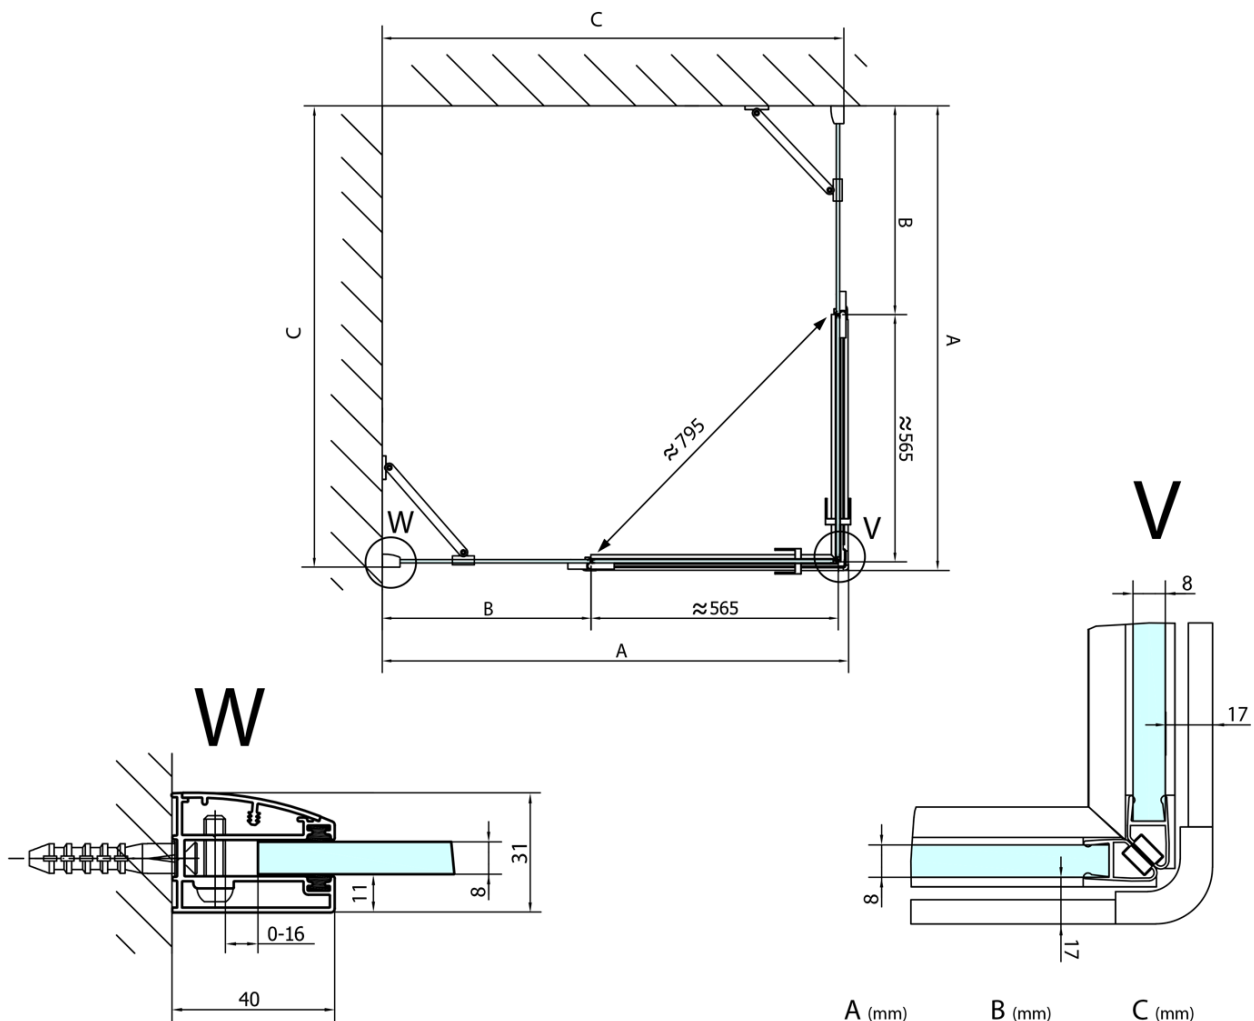

## Größe

**Breite:** 1300 mm  
**Höhe:** 2000 mm  
**Tiefe:** 1100 mm

## Eigenschaften

**Farbenprofil:** Chrom - Poliertem Aluminium  
**Form:** Rechteck mit EckEinstieg  
**Öffnungsarten:** Doppeltür zweiflügelig  
**Eingangsbreite:** 795 mm  
**Glasfarbe:** Klarglas  
**Glasbehandlung:** Antidrop  
**Glasdicke:** 8 mm  
**Eigenschaften:** Rahmenloses Design  
**Gewicht / Stück:** 102.0 kg  
**Verpackung:** 2 Stück  
**Garantie:** 2 Jahre

Technisches Arbeitsblatt

FL10xxL  
FL11xxL

FL10xxR  
FL11xxR

**FORTIS Rechteckige Duschkabine 1300x1100 mm,  
EckEinstieg**

	A (mm)	B (mm)	C (mm)
FL1080	785-801	≈ 210	779-795
FL1090	885-901	≈ 310	879-895
FL1010	985-1001	≈ 410	979-995
FL1011	1085-1101	≈ 510	1079-1095
FL1012	1185-1201	≈ 610	1179-1195
FL1113	1285-1301	≈ 710	1279-1295
FL1114	1385-1401	≈ 810	1379-1395
FL1115	1485-1501	≈ 910	1479-1495