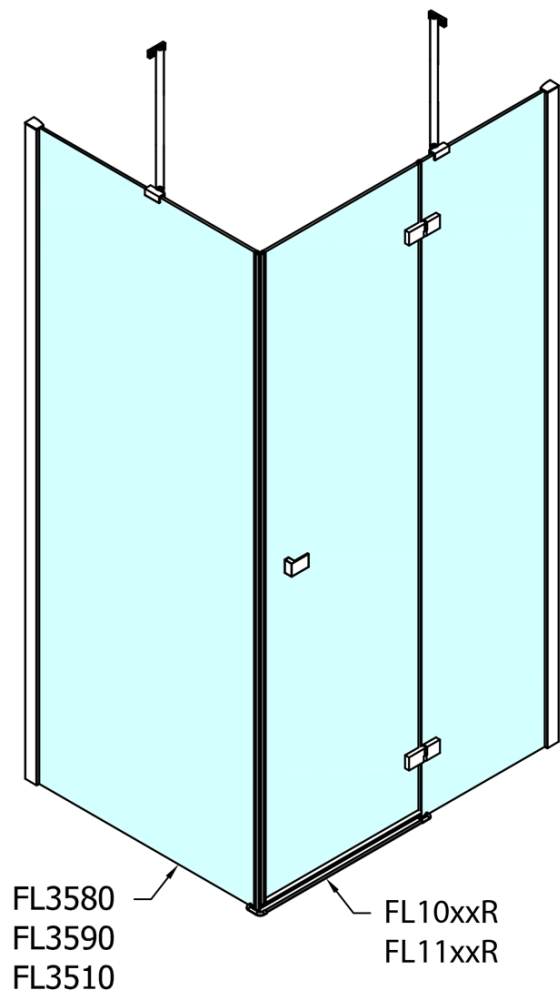

# FORTIS Rechteckige Duschkabine 1100x1300 mm, EckEinstieg

**Bestellcode:** FL1011LFL1113R

## Größe

**Breite:** 1100 mm  
**Höhe:** 2000 mm  
**Tiefe:** 1300 mm

## Eigenschaften

**Farbenprofil:** Chrom - Poliertem Aluminium  
**Form:** Rechteck mit EckEinstieg  
**Öffnungsarten:** Doppeltür zweiflügelig  
**Eingangsbreite:** 795 mm  
**Glasfarbe:** Klarglas  
**Glasbehandlung:** Antidrop  
**Glasdicke:** 8 mm  
**Eigenschaften:** Rahmenloses Design  
**Gewicht / Stück:** 102.0 kg  
**Verpackung:** 2 Stück  
**Garantie:** 2 Jahre

Technisches Arbeitsblatt

**FORTIS Rechteckige Duschkabine 1100x1300 mm,  
EckEinstieg**

	A (mm)	B (mm)	C (mm)
FL1080	785-801	≈ 210	779-795
FL1090	885-901	≈ 310	879-895
FL1010	985-1001	≈ 410	979-995
FL1011	1085-1101	≈ 510	1079-1095
FL1012	1185-1201	≈ 610	1179-1195
FL1113	1285-1301	≈ 710	1279-1295
FL1114	1385-1401	≈ 810	1379-1395
FL1115	1485-1501	≈ 910	1479-1495