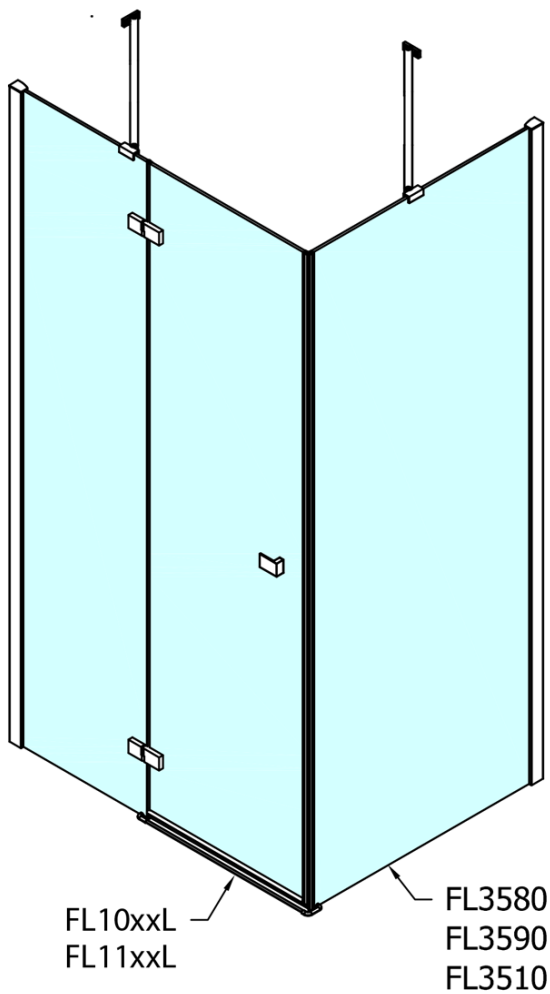

# FORTIS Rechteckige Duschkabine 1100x1300 mm, EckEinstieg

**Bestellcode:** FL1011LFL1113R

## Größe

**Breite:** 1100 mm  
**Höhe:** 2000 mm  
**Tiefe:** 1300 mm

## Eigenschaften

**Farbenprofil:** Chrom - Poliertem Aluminium  
**Form:** Rechteck mit EckEinstieg  
**Öffnungsarten:** Doppeltür zweiflügelig  
**Eingangsbreite:** 795 mm  
**Glasfarbe:** Klarglas  
**Glasbehandlung:** Antidrop  
**Glasdicke:** 8 mm  
**Eigenschaften:** Rahmenloses Design  
**Gewicht / Stück:** 102.0 kg  
**Verpackung:** 2 Stück  
**Garantie:** 2 Jahre

Technisches Arbeitsblatt

**FORTIS Rechteckige Duschkabine 1100x1300 mm,  
EckEinstieg**

	A (mm)	B (mm)	C (mm)
FL1080	785-801	≈ 210	779-795
FL1090	885-901	≈ 310	879-895
FL1010	985-1001	≈ 410	979-995
FL1011	1085-1101	≈ 510	1079-1095
FL1012	1185-1201	≈ 610	1179-1195
FL1113	1285-1301	≈ 710	1279-1295
FL1114	1385-1401	≈ 810	1379-1395
FL1115	1485-1501	≈ 910	1479-1495