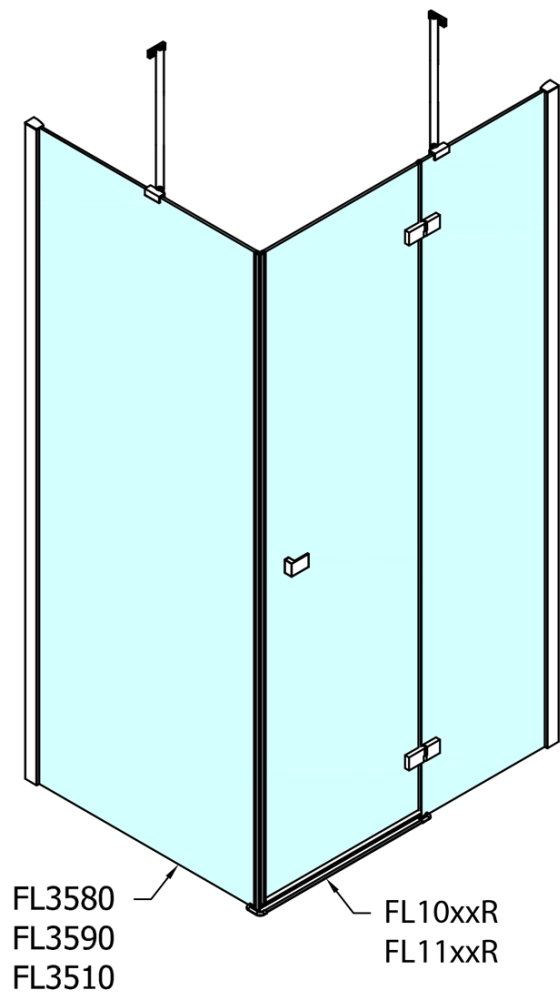

FORTIS Rechteckige Duschkabine 1100x1300 mm, EckEinstieg

Bestellcode: FL1011LFL1113R

Grundinformation

Marke: Polysan
Serie: FORTIS

Größe

Breite: 1100 mm
Höhe: 2000 mm
Tiefe: 1300 mm

Eigenschaften

Farbenprofil: Chrom - Poliertem Aluminium
Form: Rechteck mit EckEinstieg
Öffnungsarten: Doppeltür zweiflügelig
Eingangsbreite: 795 mm
Glasfarbe: Klarglas
Glasbehandlung: Antidrop
Glasdicke: 8 mm
Eigenschaften: Rahmenloses Design
Gewicht / Stück: 102.0 kg
Verpackung: 2 Stück
Garantie: 2 Jahre

Technisches Arbeitsblatt

**FORTIS Rechteckige Duschkabine 1100x1300 mm,
EckEinstieg**

	A (mm)	B (mm)	C (mm)
FL1080	785-801	≈ 210	779-795
FL1090	885-901	≈ 310	879-895
FL1010	985-1001	≈ 410	979-995
FL1011	1085-1101	≈ 510	1079-1095
FL1012	1185-1201	≈ 610	1179-1195
FL1113	1285-1301	≈ 710	1279-1295
FL1114	1385-1401	≈ 810	1379-1395
FL1115	1485-1501	≈ 910	1479-1495