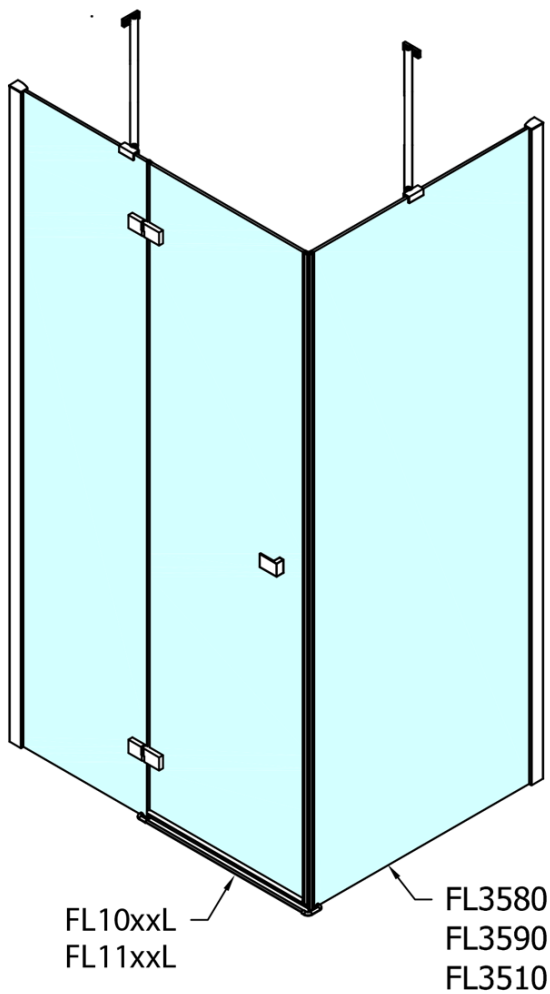

FORTIS Rechteckige Duschkabine 1100x1300 mm, EckEinstieg

Bestellcode: FL1011LFL1113R

Grundinformation

Marke: Polysan
Serie: FORTIS

Größe

Breite: 1100 mm
Höhe: 2000 mm
Tiefe: 1300 mm

Eigenschaften

Farbenprofil: Chrom - Poliertem Aluminium
Form: Rechteck mit EckEinstieg
Öffnungsarten: Doppeltür zweiflügelig
Eingangsbreite: 795 mm
Glasfarbe: Klarglas
Glasbehandlung: Antidrop
Glasdicke: 8 mm
Eigenschaften: Rahmenloses Design
Gewicht / Stück: 102.0 kg
Verpackung: 2 Stück
Garantie: 2 Jahre

Technisches Arbeitsblatt

**FORTIS Rechteckige Duschkabine 1100x1300 mm,
EckEinstieg**

	A (mm)	B (mm)	C (mm)
FL1080	785-801	≈ 210	779-795
FL1090	885-901	≈ 310	879-895
FL1010	985-1001	≈ 410	979-995
FL1011	1085-1101	≈ 510	1079-1095
FL1012	1185-1201	≈ 610	1179-1195
FL1113	1285-1301	≈ 710	1279-1295
FL1114	1385-1401	≈ 810	1379-1395
FL1115	1485-1501	≈ 910	1479-1495