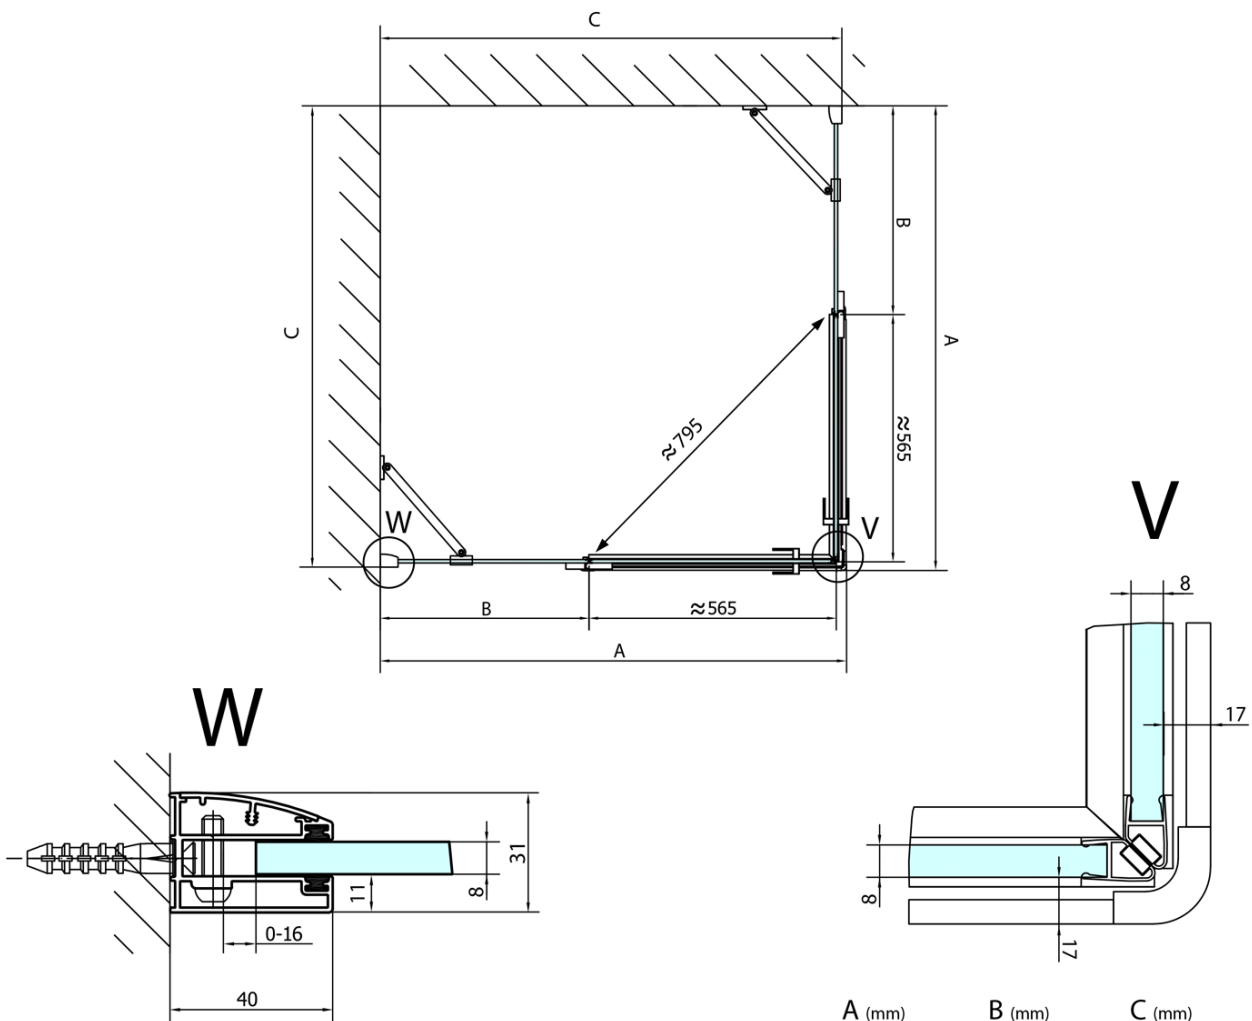

FORTIS Rechteckige Duschkabine 1400x1000 mm, EckEinstieg

Bestellcode: FL1114LFL1010R

Grundinformation

Marke: Polysan
Serie: FORTIS

Größe

Breite: 1400 mm
Höhe: 2000 mm
Tiefe: 1000 mm

Eigenschaften

Farbenprofil: Chrom - Poliertem Aluminium
Form: Rechteck mit EckEinstieg
Öffnungsarten: Doppeltür zweiflügelig
Eingangsbreite: 795 mm
Glasfarbe: Klarglas
Glasbehandlung: Antidrop
Glasdicke: 8 mm
Eigenschaften: Rahmenloses Design
Gewicht / Stück: 102.0 kg
Verpackung: 2 Stück
Garantie: 2 Jahre

Technisches Arbeitsblatt

FL10xxL
FL11xxL

FL10xxR
FL11xxR

**FORTIS Rechteckige Duschkabine 1400x1000 mm,
EckEinstieg**

	A (mm)	B (mm)	C (mm)
FL1080	785-801	≈ 210	779-795
FL1090	885-901	≈ 310	879-895
FL1010	985-1001	≈ 410	979-995
FL1011	1085-1101	≈ 510	1079-1095
FL1012	1185-1201	≈ 610	1179-1195
FL1113	1285-1301	≈ 710	1279-1295
FL1114	1385-1401	≈ 810	1379-1395
FL1115	1485-1501	≈ 910	1479-1495