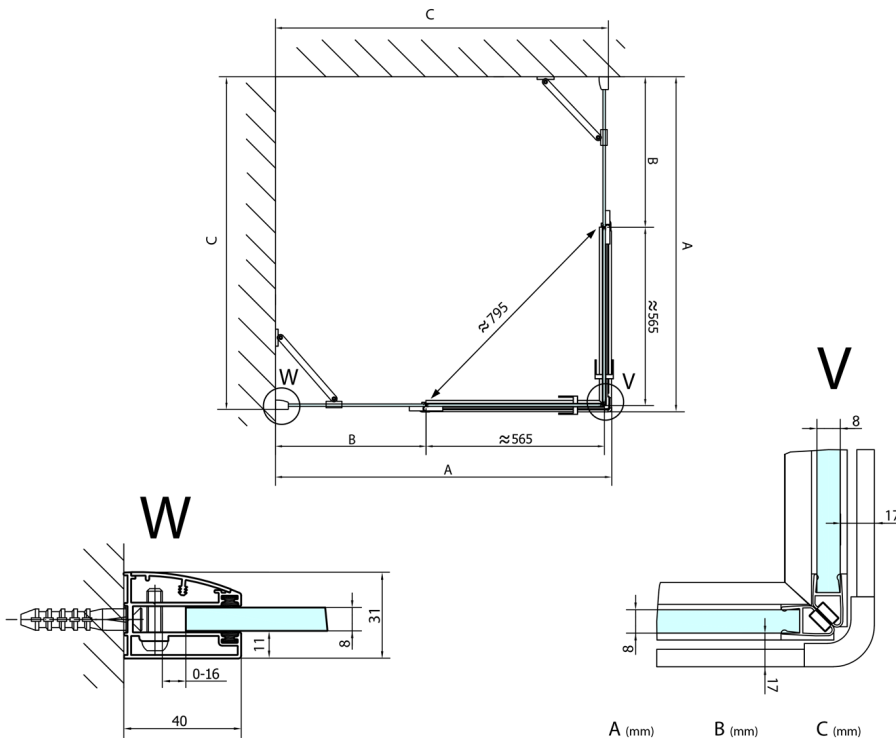

## Größe

Breite: 1300 mm  
Höhe: 2000 mm  
Tiefe: 1000 mm

## Technisches Arbeitsblatt

FL10xxL  
FL11xxL

FL10xxR  
FL11xxR

# FORTIS Rechteckige Duschkabine 1300x1000 mm, EckEinstieg

	A (mm)	B (mm)	C (mm)
FL1080	785-801	≈ 210	779-795
FL1090	885-901	≈ 310	879-895
FL1010	985-1001	≈ 410	979-995
FL1011	1085-1101	≈ 510	1079-1095
FL1012	1185-1201	≈ 610	1179-1195
FL1113	1285-1301	≈ 710	1279-1295
FL1114	1385-1401	≈ 810	1379-1395
FL1115	1485-1501	≈ 910	1479-1495