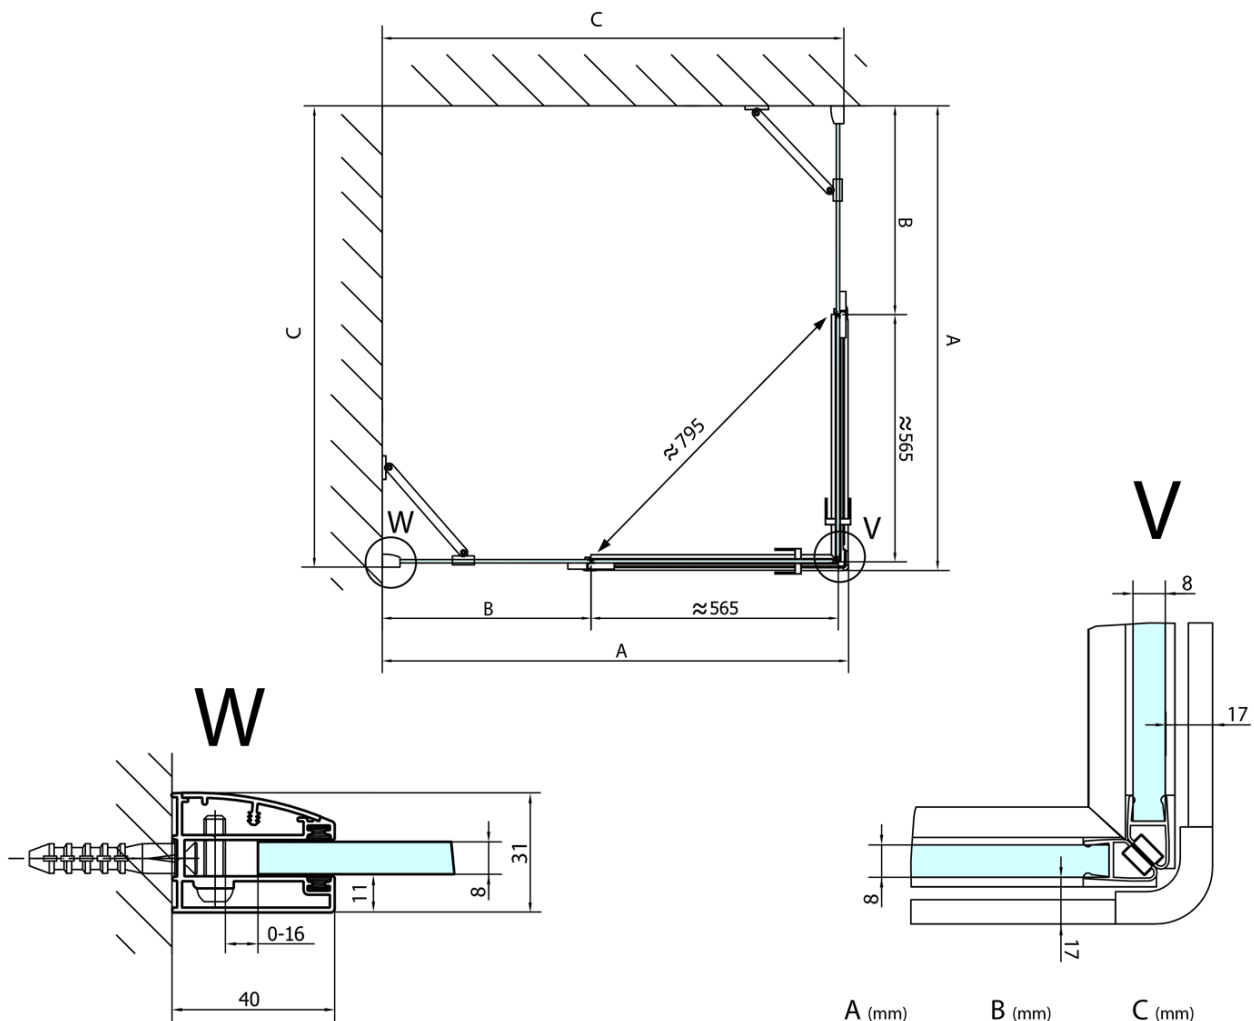

FORTIS Rechteckige Duschkabine 1200x1000 mm, Eckeinstieg

Bestellcode: FL1012LFL1010R

Grundinformation

Marke: Polysan
Serie: FORTIS

Größe

Breite: 1200 mm
Höhe: 2000 mm
Tiefe: 1000 mm

Eigenschaften

Farbenprofil: Chrom - Poliertem Aluminium
Form: Rechteck mit Eckeinstieg
Öffnungsarten: Doppeltür zweiflügelig
Eingangsbreite: 795 mm
Glasfarbe: Klarglas
Glasbehandlung: Antidrop
Glasdicke: 8 mm
Eigenschaften: Rahmenloses Design
Gewicht / Stück: 98.0 kg
Verpackung: 2 Stück
Garantie: 2 Jahre

Technisches Arbeitsblatt

FL10xxL
FL11xxL

FL10xxR
FL11xxR

**FORTIS Rechteckige Duschkabine 1200x1000 mm,
EckEinstieg**

	A (mm)	B (mm)	C (mm)
FL1080	785-801	≈ 210	779-795
FL1090	885-901	≈ 310	879-895
FL1010	985-1001	≈ 410	979-995
FL1011	1085-1101	≈ 510	1079-1095
FL1012	1185-1201	≈ 610	1179-1195
FL1113	1285-1301	≈ 710	1279-1295
FL1114	1385-1401	≈ 810	1379-1395
FL1115	1485-1501	≈ 910	1479-1495