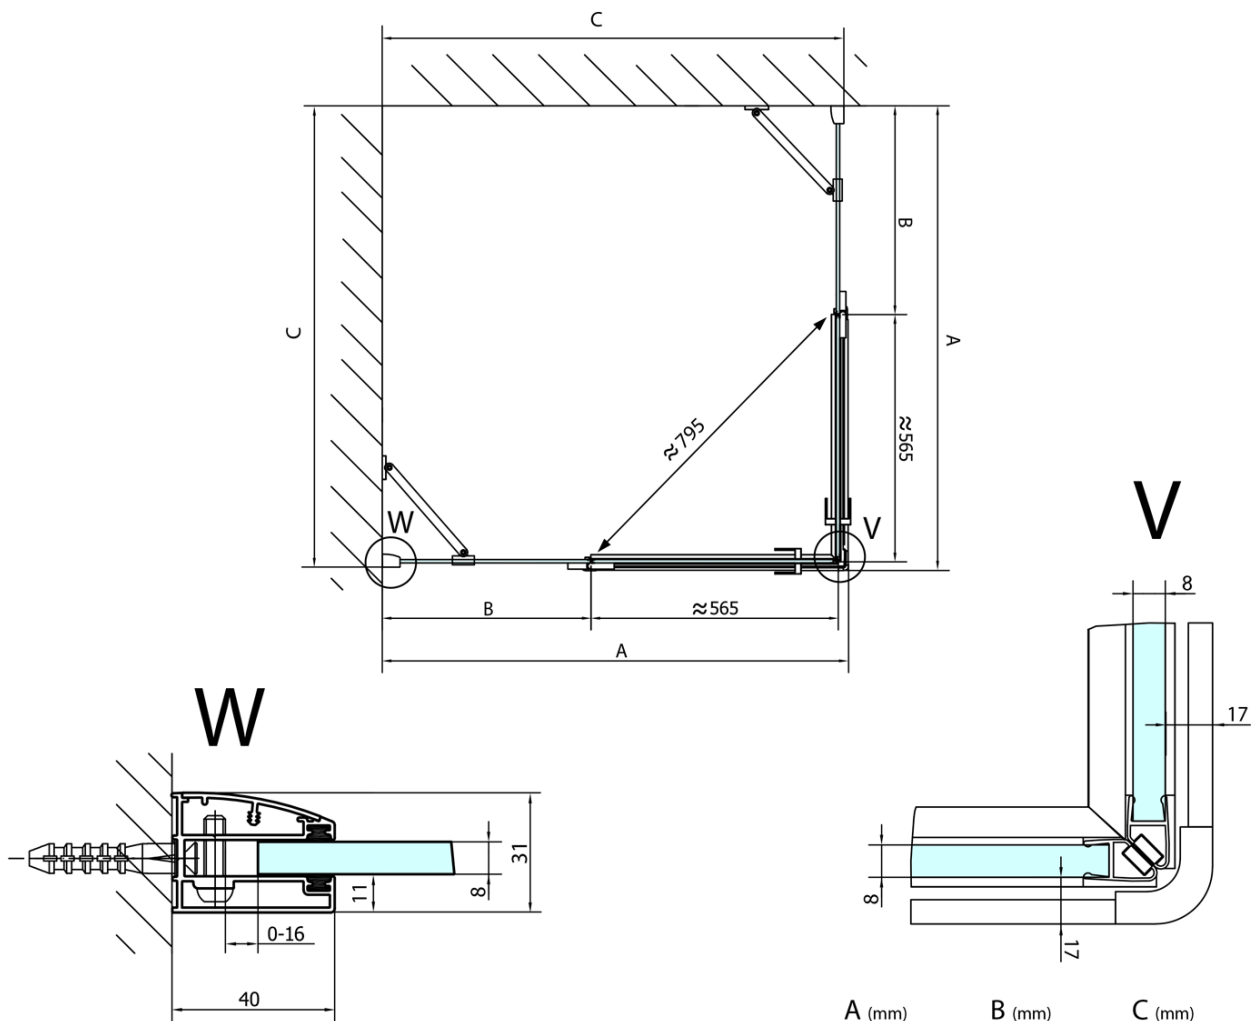

FORTIS Rechteckige Duschkabine 1200x1000 mm, EckEinstieg

Bestellcode: FL1012LFL1010R

Grundinformation

Marke: Polysan
Serie: FORTIS

Größe

Breite: 1200 mm
Höhe: 2000 mm
Tiefe: 1000 mm

Eigenschaften

Farbenprofil: Chrom - Poliertem Aluminium
Form: Rechteck mit EckEinstieg
Öffnungsarten: Doppeltür zweiflügelig
Eingangsbreite: 795 mm
Glasfarbe: Klarglas
Glasbehandlung: Antidrop
Glasdicke: 8 mm
Eigenschaften: Rahmenloses Design
Gewicht / Stück: 98.0 kg
Verpackung: 2 Stück
Garantie: 2 Jahre

Technisches Arbeitsblatt

FL10xxL
FL11xxL

FL10xxR
FL11xxR

**FORTIS Rechteckige Duschkabine 1200x1000 mm,
EckEinstieg**

	A (mm)	B (mm)	C (mm)
FL1080	785-801	≈ 210	779-795
FL1090	885-901	≈ 310	879-895
FL1010	985-1001	≈ 410	979-995
FL1011	1085-1101	≈ 510	1079-1095
FL1012	1185-1201	≈ 610	1179-1195
FL1113	1285-1301	≈ 710	1279-1295
FL1114	1385-1401	≈ 810	1379-1395
FL1115	1485-1501	≈ 910	1479-1495