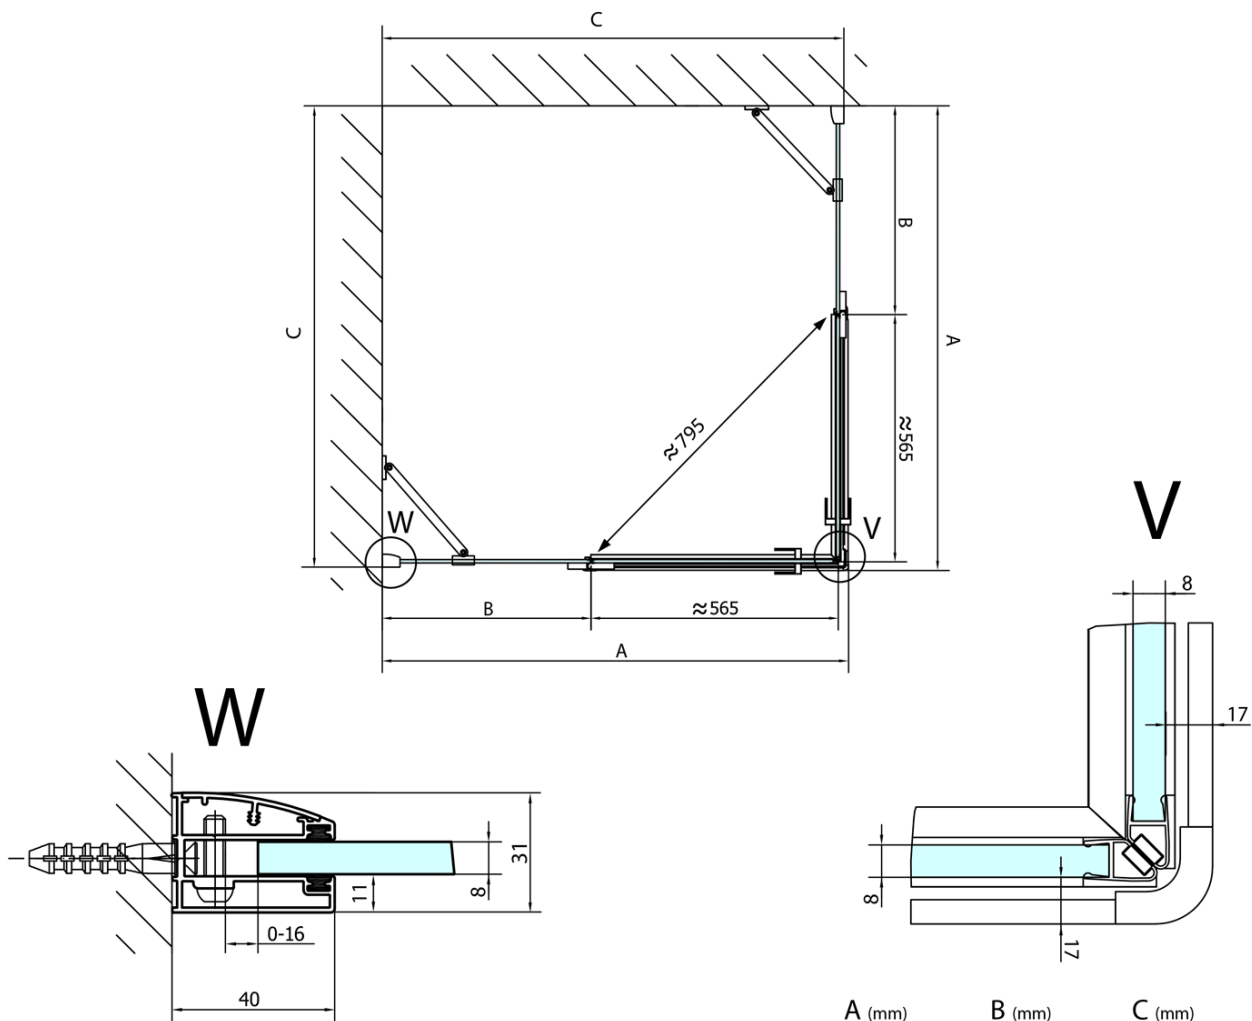

FORTIS Rechteckige Duschkabine 1100x1000 mm, Eckeinstieg

Bestellcode: FL1011LFL1010R

Grundinformation

Marke: Polysan
Serie: FORTIS

Größe

Breite: 1100 mm
Höhe: 2000 mm
Tiefe: 1000 mm

Eigenschaften

Farbenprofil: Chrom - Poliertem Aluminium
Form: Rechteck mit Eckeinstieg
Öffnungsarten: Doppeltür zweiflügelig
Eingangsbreite: 795 mm
Glasfarbe: Klarglas
Glasbehandlung: Antidrop
Glasdicke: 8 mm
Eigenschaften: Rahmenloses Design
Gewicht / Stück: 96.0 kg
Verpackung: 2 Stück
Garantie: 2 Jahre

Technisches Arbeitsblatt

FL10xxL
FL11xxL

FL10xxR
FL11xxR

**FORTIS Rechteckige Duschkabine 1100x1000 mm,
EckEinstieg**

	A (mm)	B (mm)	C (mm)
FL1080	785-801	≈ 210	779-795
FL1090	885-901	≈ 310	879-895
FL1010	985-1001	≈ 410	979-995
FL1011	1085-1101	≈ 510	1079-1095
FL1012	1185-1201	≈ 610	1179-1195
FL1113	1285-1301	≈ 710	1279-1295
FL1114	1385-1401	≈ 810	1379-1395
FL1115	1485-1501	≈ 910	1479-1495