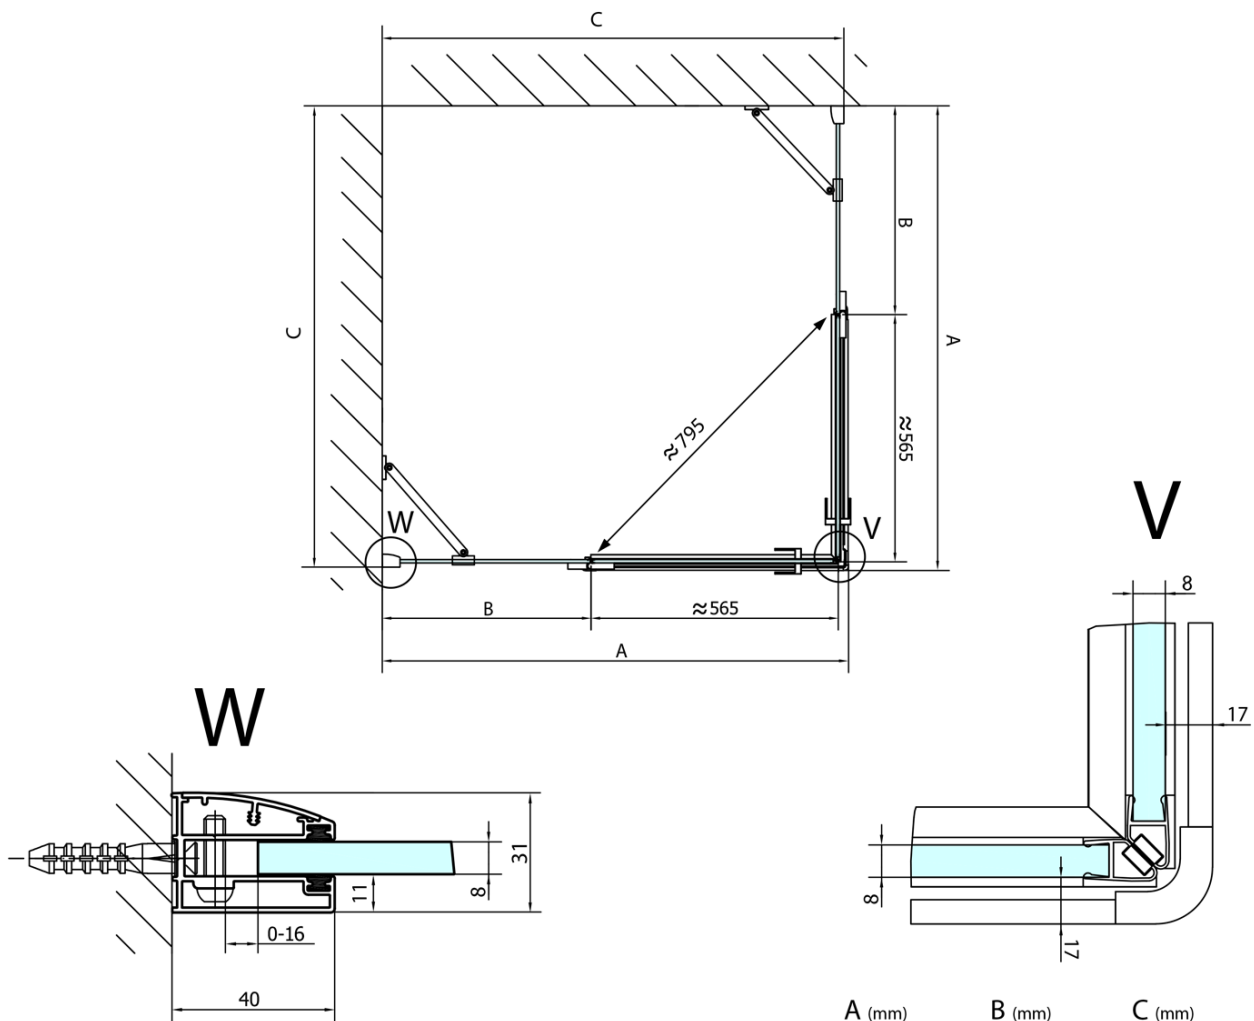

## Größe

**Breite:** 1000 mm  
**Höhe:** 2000 mm  
**Tiefe:** 1200 mm

## Eigenschaften

**Farbenprofil:** Chrom - Poliertem Aluminium  
**Form:** Rechteck mit EckEinstieg  
**Öffnungsarten:** Doppeltür zweiflügelig  
**Eingangsbreite:** 795 mm  
**Glasfarbe:** Klarglas  
**Glasbehandlung:** Antidrop  
**Glasdicke:** 8 mm  
**Eigenschaften:** Rahmenloses Design  
**Gewicht / Stück:** 98.0 kg  
**Verpackung:** 2 Stück  
**Garantie:** 2 Jahre

Technisches Arbeitsblatt

FL10xxL  
FL11xxL

FL10xxR  
FL11xxR

**FORTIS Rechteckige Duschkabine 1000x1200 mm,  
EckEinstieg**

	A (mm)	B (mm)	C (mm)
FL1080	785-801	≈ 210	779-795
FL1090	885-901	≈ 310	879-895
FL1010	985-1001	≈ 410	979-995
FL1011	1085-1101	≈ 510	1079-1095
FL1012	1185-1201	≈ 610	1179-1195
FL1113	1285-1301	≈ 710	1279-1295
FL1114	1385-1401	≈ 810	1379-1395
FL1115	1485-1501	≈ 910	1479-1495