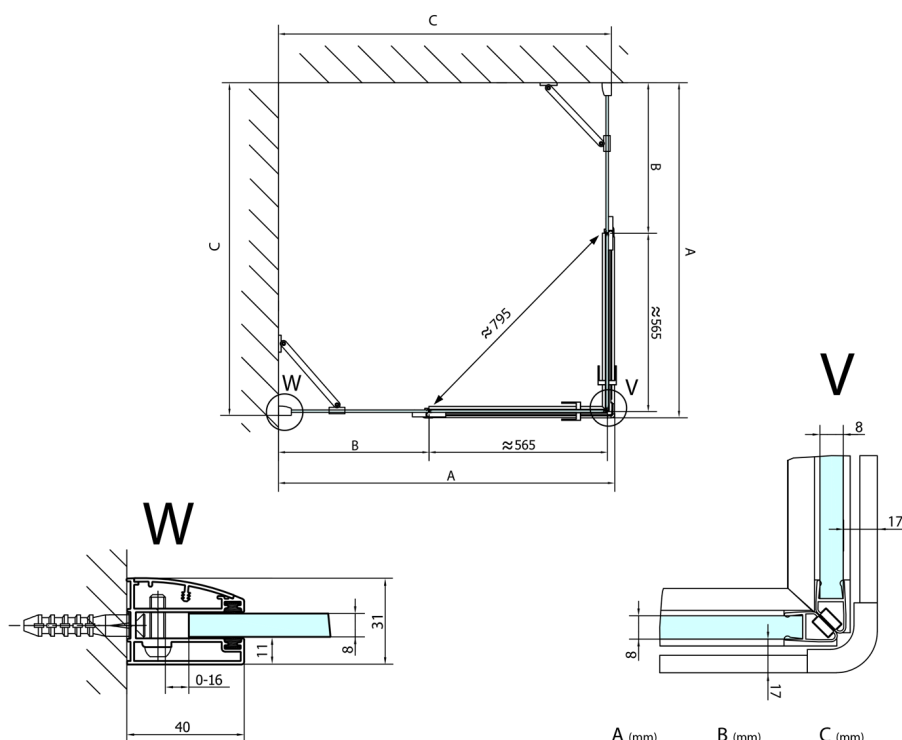

FORTIS Rechteckige Duschkabine 1000x1200 mm, Eckeingang

Bestellcode: FL1010LFL1012R

Größe

Breite: 1000 mm
Höhe: 2000 mm
Tiefe: 1200 mm

Eigenschaften

Garantie: 2 Jahre

Technisches Arbeitsblatt

FL10xxL
FL11xxL

FL10xxR
FL11xxR

FORTIS Rechteckige Duschkabine 1000x1200 mm, EckEinstieg

	A (mm)	B (mm)	C (mm)
FL1080	785-801	≈ 210	779-795
FL1090	885-901	≈ 310	879-895
FL1010	985-1001	≈ 410	979-995
FL1011	1085-1101	≈ 510	1079-1095
FL1012	1185-1201	≈ 610	1179-1195
FL1113	1285-1301	≈ 710	1279-1295
FL1114	1385-1401	≈ 810	1379-1395
FL1115	1485-1501	≈ 910	1479-1495