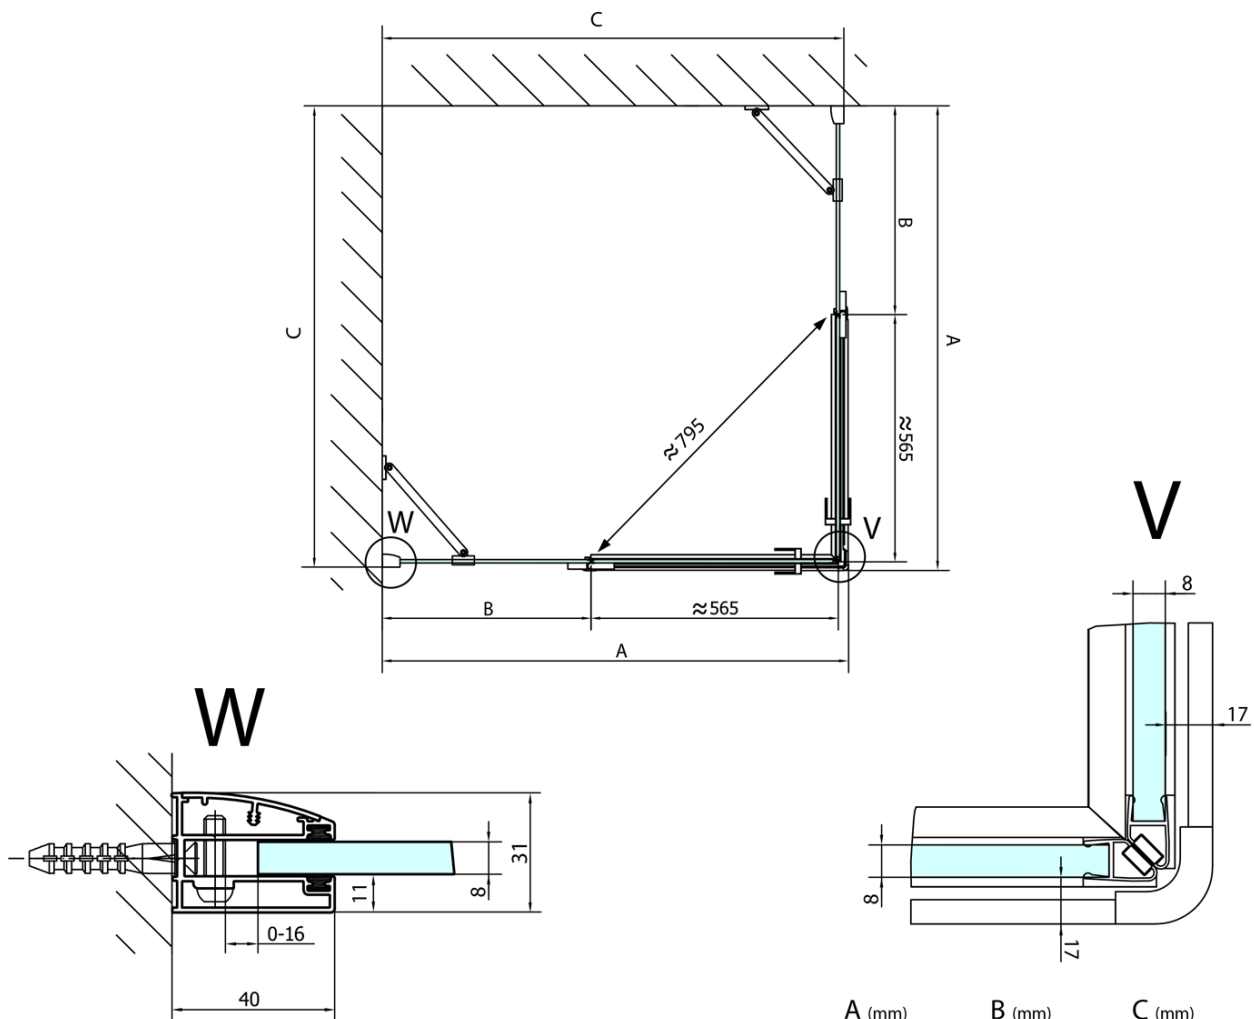

FORTIS Rechteckige Duschkabine 1000x1100 mm, EckEinstieg

Bestellcode: FL1010LFL1011R

Grundinformation

Marke: Polysan
Serie: FORTIS

Größe

Breite: 1000 mm
Höhe: 2000 mm
Tiefe: 1100 mm

Eigenschaften

Farbenprofil: Chrom - Poliertem Aluminium
Form: Rechteck mit EckEinstieg
Öffnungsarten: Doppeltür zweiflügelig
Eingangsbreite: 795 mm
Glasfarbe: Klarglas
Glasbehandlung: Antidrop
Glasdicke: 8 mm
Eigenschaften: Rahmenloses Design
Gewicht / Stück: 96.0 kg
Verpackung: 2 Stück
Garantie: 2 Jahre

Technisches Arbeitsblatt

FL10xxL
FL11xxL

FL10xxR
FL11xxR

**FORTIS Rechteckige Duschkabine 1000x1100 mm,
EckEinstieg**

	A (mm)	B (mm)	C (mm)
FL1080	785-801	≈ 210	779-795
FL1090	885-901	≈ 310	879-895
FL1010	985-1001	≈ 410	979-995
FL1011	1085-1101	≈ 510	1079-1095
FL1012	1185-1201	≈ 610	1179-1195
FL1113	1285-1301	≈ 710	1279-1295
FL1114	1385-1401	≈ 810	1379-1395
FL1115	1485-1501	≈ 910	1479-1495