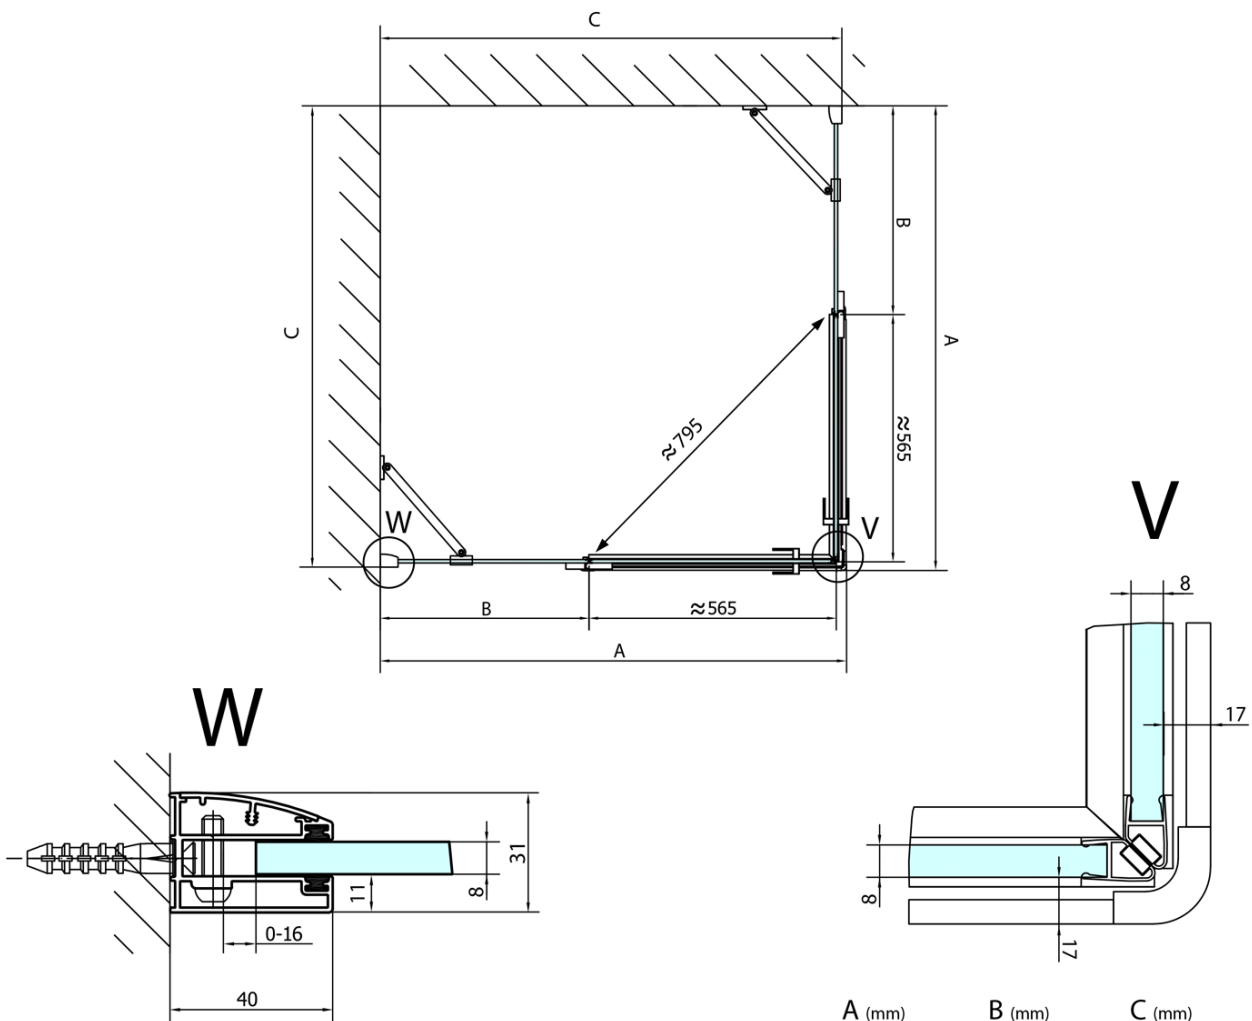

FORTIS Rechteckige Duschkabine 1300x900 mm, EckEinstieg

Bestellcode: FL1113LFL1090R

Grundinformation

Marke: Polysan
Serie: FORTIS

Größe

Breite: 1300 mm
Höhe: 2000 mm
Tiefe: 900 mm

Eigenschaften

Farbprofil: Chrom - Poliertem Aluminium
Form: Rechteck mit EckEinstieg
Öffnungsarten: Doppeltür zweiflügelig
Eingangsbreite: 795 mm
Glasfarbe: Klarglas
Glasbehandlung: Antidrop
Glasdicke: 8 mm
Eigenschaften: Rahmenloses Design
Gewicht / Stück: 95.0 kg
Verpackung: 2 Stück
Garantie: 2 Jahre

Technisches Arbeitsblatt

FL10xxL
FL11xxL

FL10xxR
FL11xxR

**FORTIS Rechteckige Duschkabine 1300x900 mm,
EckEinstieg**

	A (mm)	B (mm)	C (mm)
FL1080	785-801	≈ 210	779-795
FL1090	885-901	≈ 310	879-895
FL1010	985-1001	≈ 410	979-995
FL1011	1085-1101	≈ 510	1079-1095
FL1012	1185-1201	≈ 610	1179-1195
FL1113	1285-1301	≈ 710	1279-1295
FL1114	1385-1401	≈ 810	1379-1395
FL1115	1485-1501	≈ 910	1479-1495