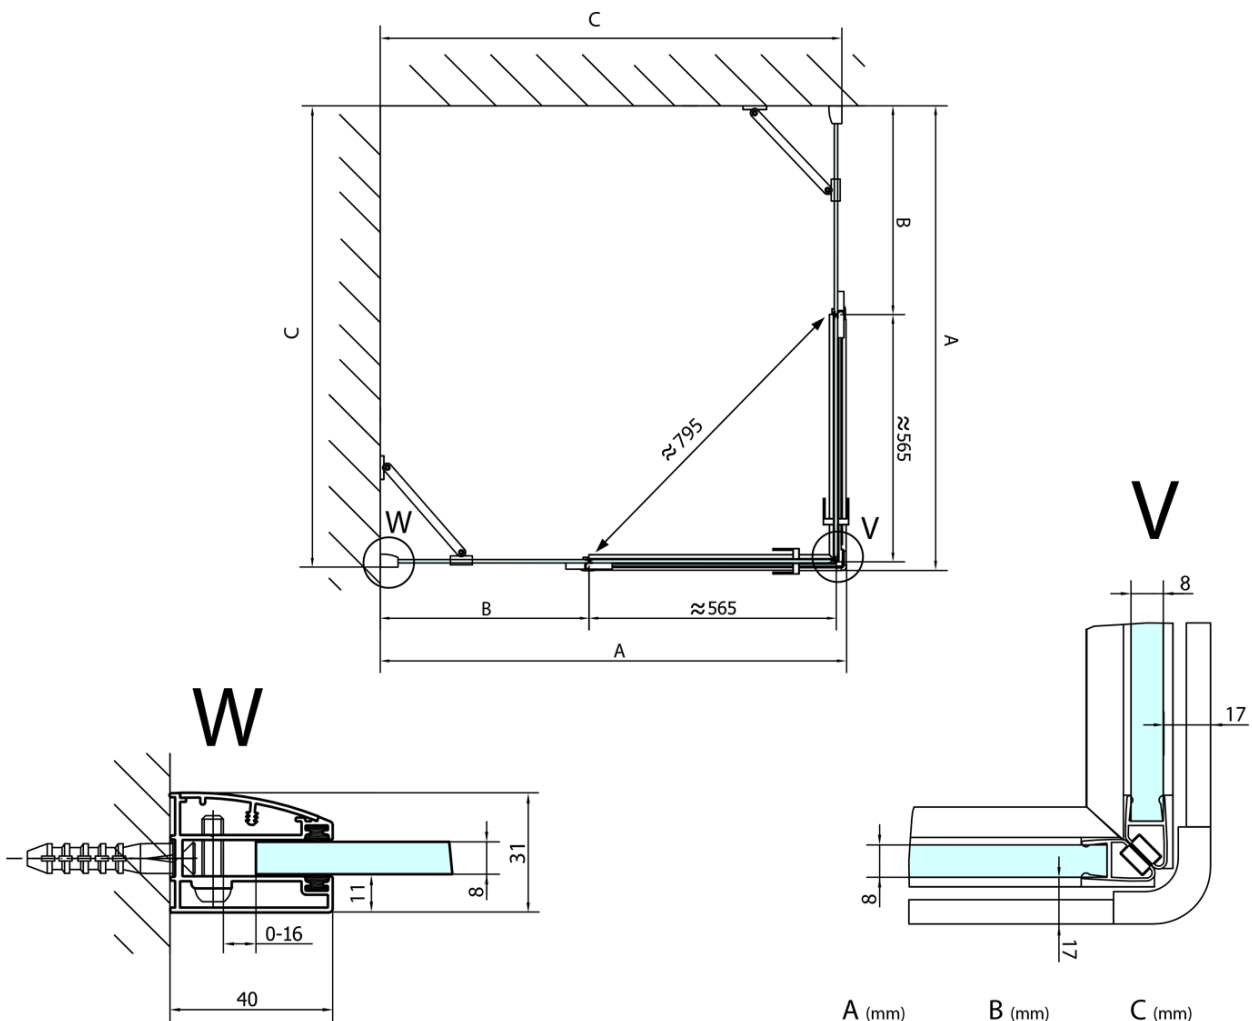

FORTIS Rechteckige Duschkabine 1100x900 mm, Eckeinstieg

Bestellcode: FL1011LFL1090R

Grundinformation

Marke: Polysan
Serie: FORTIS

Größe

Breite: 1100 mm
Höhe: 2000 mm
Tiefe: 900 mm

Eigenschaften

Farbprofil: Chrom - Poliertem Aluminium
Form: Rechteck mit Eckeinstieg
Öffnungsarten: Doppeltür zweiflügelig
Eingangsbreite: 795 mm
Glasfarbe: Klarglas
Glasbehandlung: Antidrop
Glasdicke: 8 mm
Eigenschaften: Rahmenloses Design
Gewicht / Stück: 91.0 kg
Verpackung: 2 Stück
Garantie: 2 Jahre

Technisches Arbeitsblatt

FL10xxL
FL11xxL

FL10xxR
FL11xxR

**FORTIS Rechteckige Duschkabine 1100x900 mm,
EckEinstieg**

	A (mm)	B (mm)	C (mm)
FL1080	785-801	≈ 210	779-795
FL1090	885-901	≈ 310	879-895
FL1010	985-1001	≈ 410	979-995
FL1011	1085-1101	≈ 510	1079-1095
FL1012	1185-1201	≈ 610	1179-1195
FL1113	1285-1301	≈ 710	1279-1295
FL1114	1385-1401	≈ 810	1379-1395
FL1115	1485-1501	≈ 910	1479-1495