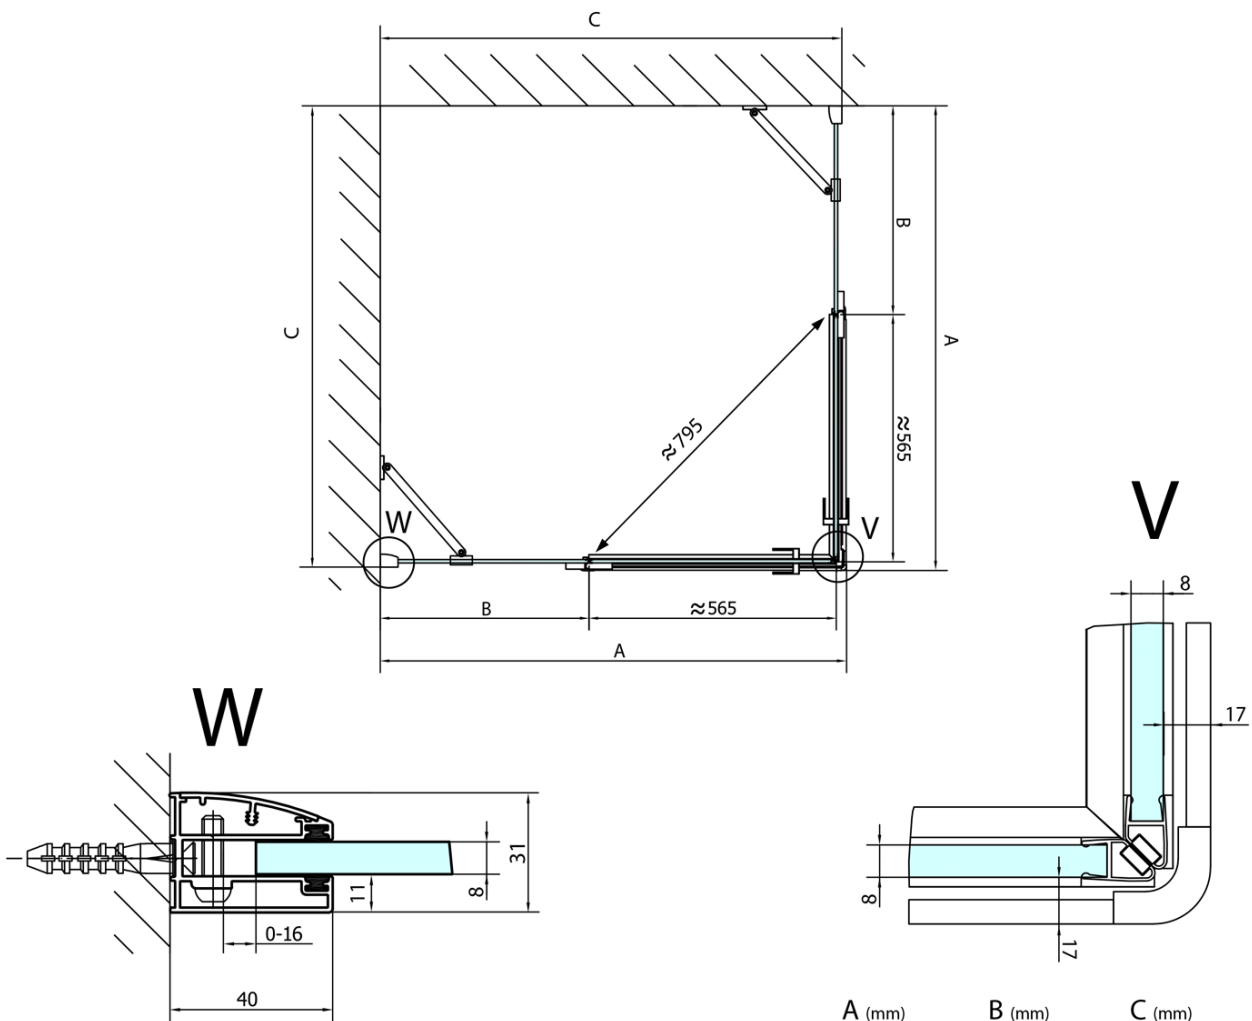

FORTIS Rechteckige Duschkabine 900x1400 mm, EckEinstieg

Bestellcode: FL1090LFL1114R

Grundinformation

Marke: Polysan
Serie: FORTIS

Größe

Breite: 900 mm
Höhe: 2000 mm
Tiefe: 1400 mm

Eigenschaften

Farbprofil: Chrom - Poliertem Aluminium
Form: Rechteck mit EckEinstieg
Öffnungsarten: Doppeltür zweiflügelig
Eingangsbreite: 795 mm
Glasfarbe: Klarglas
Glasbehandlung: Antidrop
Glasdicke: 8 mm
Eigenschaften: Rahmenloses Design
Gewicht / Stück: 97.0 kg
Verpackung: 2 Stück
Garantie: 2 Jahre

Technisches Arbeitsblatt

FL10xxL
FL11xxL

FL10xxR
FL11xxR

**FORTIS Rechteckige Duschkabine 900x1400 mm,
EckEinstieg**

	A (mm)	B (mm)	C (mm)
FL1080	785-801	≈ 210	779-795
FL1090	885-901	≈ 310	879-895
FL1010	985-1001	≈ 410	979-995
FL1011	1085-1101	≈ 510	1079-1095
FL1012	1185-1201	≈ 610	1179-1195
FL1113	1285-1301	≈ 710	1279-1295
FL1114	1385-1401	≈ 810	1379-1395
FL1115	1485-1501	≈ 910	1479-1495