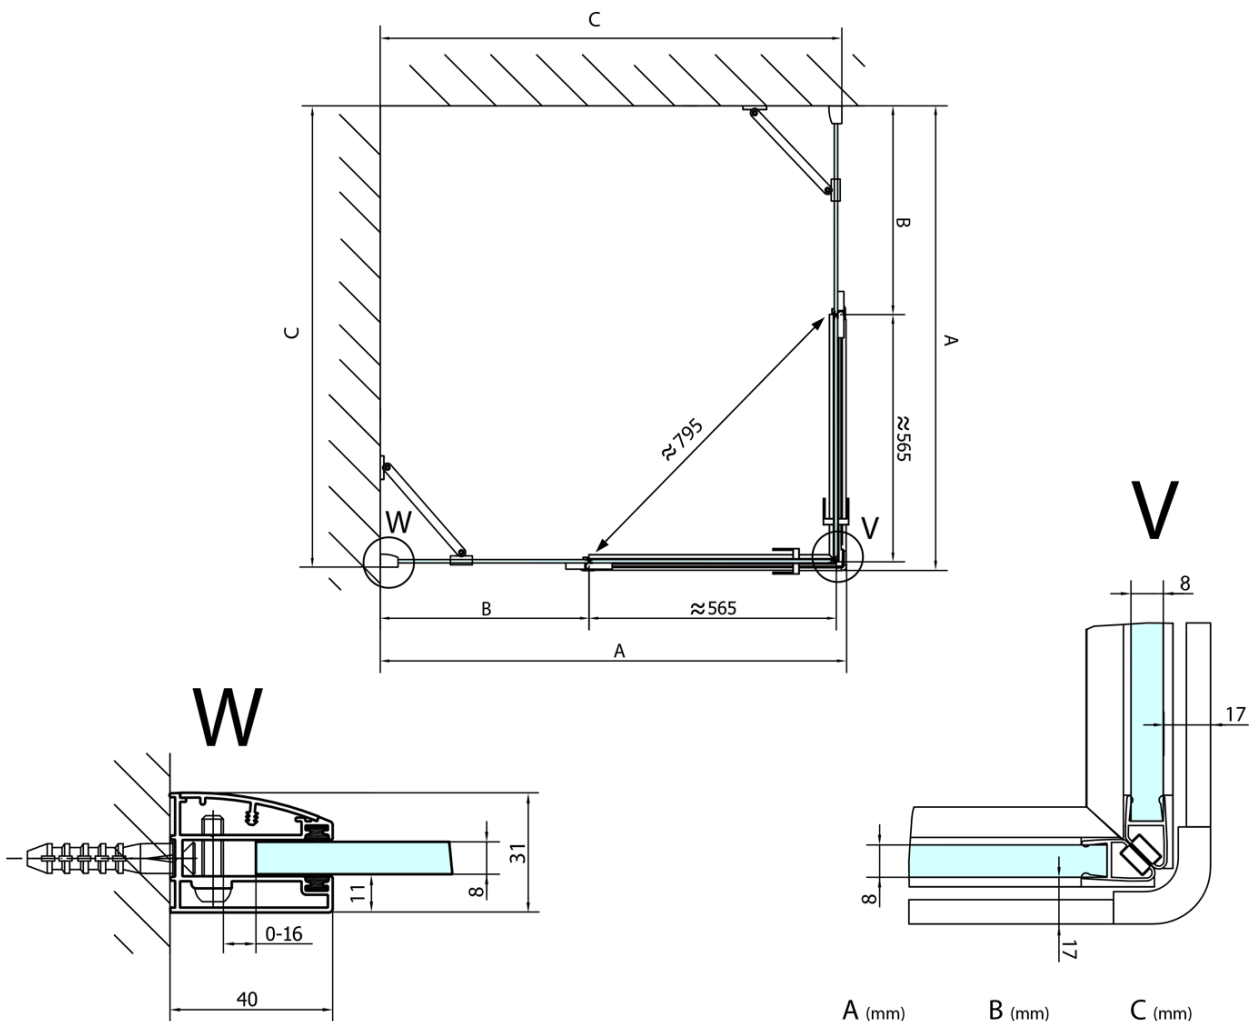

FORTIS Rechteckige Duschkabine 900x1300 mm, EckEinstieg

Bestellcode: FL1090LFL1113R

Grundinformation

Marke: Polysan
Serie: FORTIS

Größe

Breite: 900 mm
Höhe: 2000 mm
Tiefe: 1300 mm

Eigenschaften

Farbprofil: Chrom - Poliertem Aluminium
Form: Rechteck mit EckEinstieg
Öffnungsarten: Doppeltür zweiflügelig
Eingangsbreite: 795 mm
Glasfarbe: Klarglas
Glasbehandlung: Antidrop
Glasdicke: 8 mm
Eigenschaften: Rahmenloses Design
Gewicht / Stück: 95.0 kg
Verpackung: 2 Stück
Garantie: 2 Jahre

Technisches Arbeitsblatt

FL10xxL
FL11xxL

FL10xxR
FL11xxR

**FORTIS Rechteckige Duschkabine 900x1300 mm,
EckEinstieg**

	A (mm)	B (mm)	C (mm)
FL1080	785-801	≈ 210	779-795
FL1090	885-901	≈ 310	879-895
FL1010	985-1001	≈ 410	979-995
FL1011	1085-1101	≈ 510	1079-1095
FL1012	1185-1201	≈ 610	1179-1195
FL1113	1285-1301	≈ 710	1279-1295
FL1114	1385-1401	≈ 810	1379-1395
FL1115	1485-1501	≈ 910	1479-1495