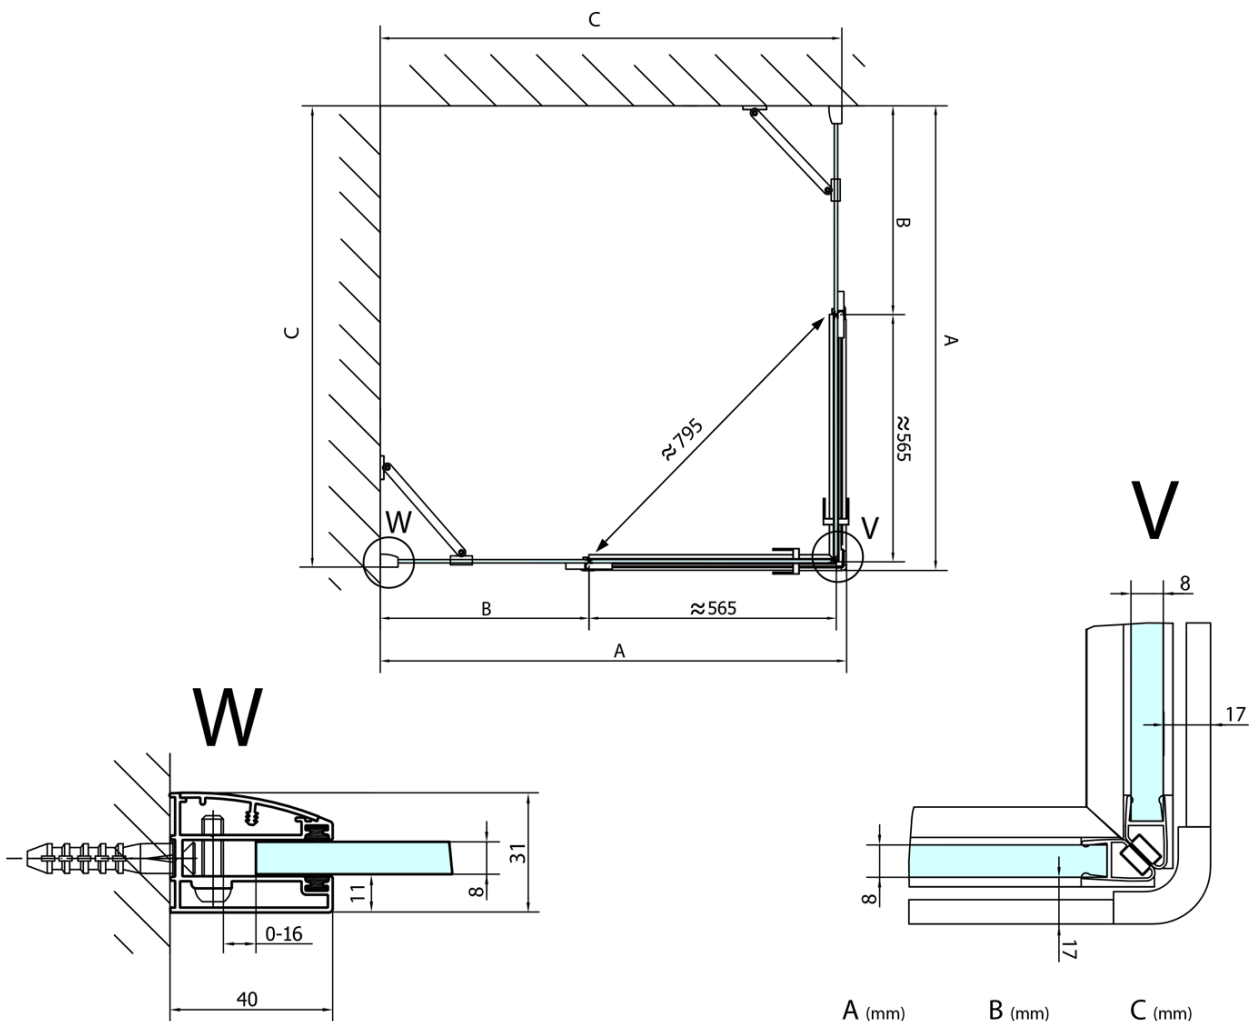

FORTIS Rechteckige Duschkabine 900x1200 mm, EckEinstieg

Bestellcode: FL1090LFL1012R

Grundinformation

Marke: Polysan
Serie: FORTIS

Größe

Breite: 900 mm
Höhe: 2000 mm
Tiefe: 1200 mm

Eigenschaften

Farbprofil: Chrom - Poliertem Aluminium
Form: Rechteck mit EckEinstieg
Öffnungsarten: Doppeltür zweiflügelig
Eingangsbreite: 795 mm
Glasfarbe: Klarglas
Glasbehandlung: Antidrop
Glasdicke: 8 mm
Eigenschaften: Rahmenloses Design
Gewicht / Stück: 93.0 kg
Verpackung: 2 Stück
Garantie: 2 Jahre

Technisches Arbeitsblatt

FL10xxL
FL11xxL

FL10xxR
FL11xxR

**FORTIS Rechteckige Duschkabine 900x1200 mm,
EckEinstieg**

	A (mm)	B (mm)	C (mm)
FL1080	785-801	≈ 210	779-795
FL1090	885-901	≈ 310	879-895
FL1010	985-1001	≈ 410	979-995
FL1011	1085-1101	≈ 510	1079-1095
FL1012	1185-1201	≈ 610	1179-1195
FL1113	1285-1301	≈ 710	1279-1295
FL1114	1385-1401	≈ 810	1379-1395
FL1115	1485-1501	≈ 910	1479-1495