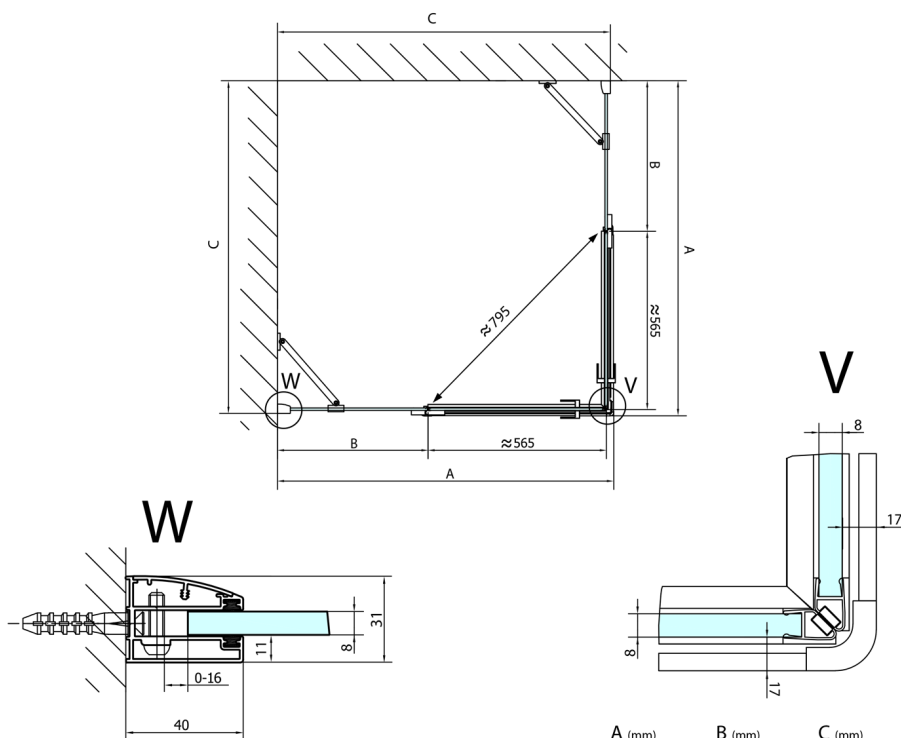

FORTIS Rechteckige Duschkabine 900x1000 mm, EckEinstieg

Bestellcode: FL1090LFL1010R

Größe

Breite: 900 mm
Höhe: 2000 mm
Tiefe: 1000 mm

Eigenschaften

Garantie: 2 Jahre

Technisches Arbeitsblatt

FL10xxL
FL11xxL

FL10xxR
FL11xxR

FORTIS Rechteckige Duschkabine 900x1000 mm, EckEinstieg

	A (mm)	B (mm)	C (mm)
FL1080	785-801	≈ 210	779-795
FL1090	885-901	≈ 310	879-895
FL1010	985-1001	≈ 410	979-995
FL1011	1085-1101	≈ 510	1079-1095
FL1012	1185-1201	≈ 610	1179-1195
FL1113	1285-1301	≈ 710	1279-1295
FL1114	1385-1401	≈ 810	1379-1395
FL1115	1485-1501	≈ 910	1479-1495