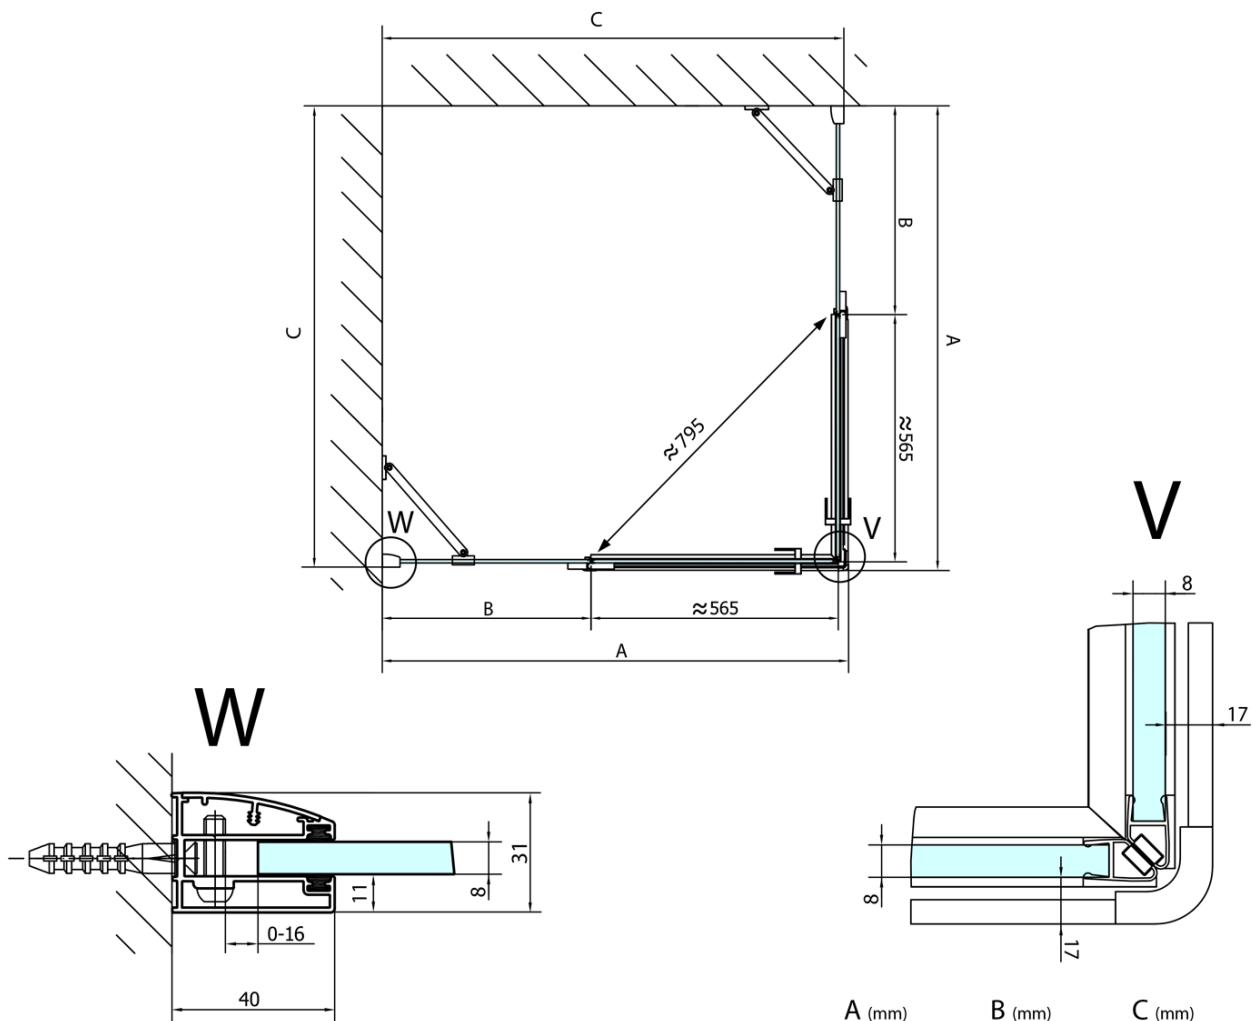

## Größe

**Breite:** 1500 mm  
**Höhe:** 2000 mm  
**Tiefe:** 800 mm

## Eigenschaften

**Farbenprofil:** Chrom - Poliertem Aluminium  
**Form:** Rechteck mit EckEinstieg  
**Öffnungsarten:** Doppeltür zweiflügelig  
**Eingangsbreite:** 795 mm  
**Glasfarbe:** Klarglas  
**Glasbehandlung:** Antidrop  
**Glasdicke:** 8 mm  
**Eigenschaften:** Rahmenloses Design  
**Gewicht / Stück:** 100.0 kg  
**Verpackung:** 2 Stück  
**Garantie:** 2 Jahre

Technisches Arbeitsblatt

FL10xxL  
FL11xxL

FL10xxR  
FL11xxR

**FORTIS Rechteckige Duschkabine 1500x800 mm,  
EckEinstieg**

	A (mm)	B (mm)	C (mm)
FL1080	785-801	≈ 210	779-795
FL1090	885-901	≈ 310	879-895
FL1010	985-1001	≈ 410	979-995
FL1011	1085-1101	≈ 510	1079-1095
FL1012	1185-1201	≈ 610	1179-1195
FL1113	1285-1301	≈ 710	1279-1295
FL1114	1385-1401	≈ 810	1379-1395
FL1115	1485-1501	≈ 910	1479-1495