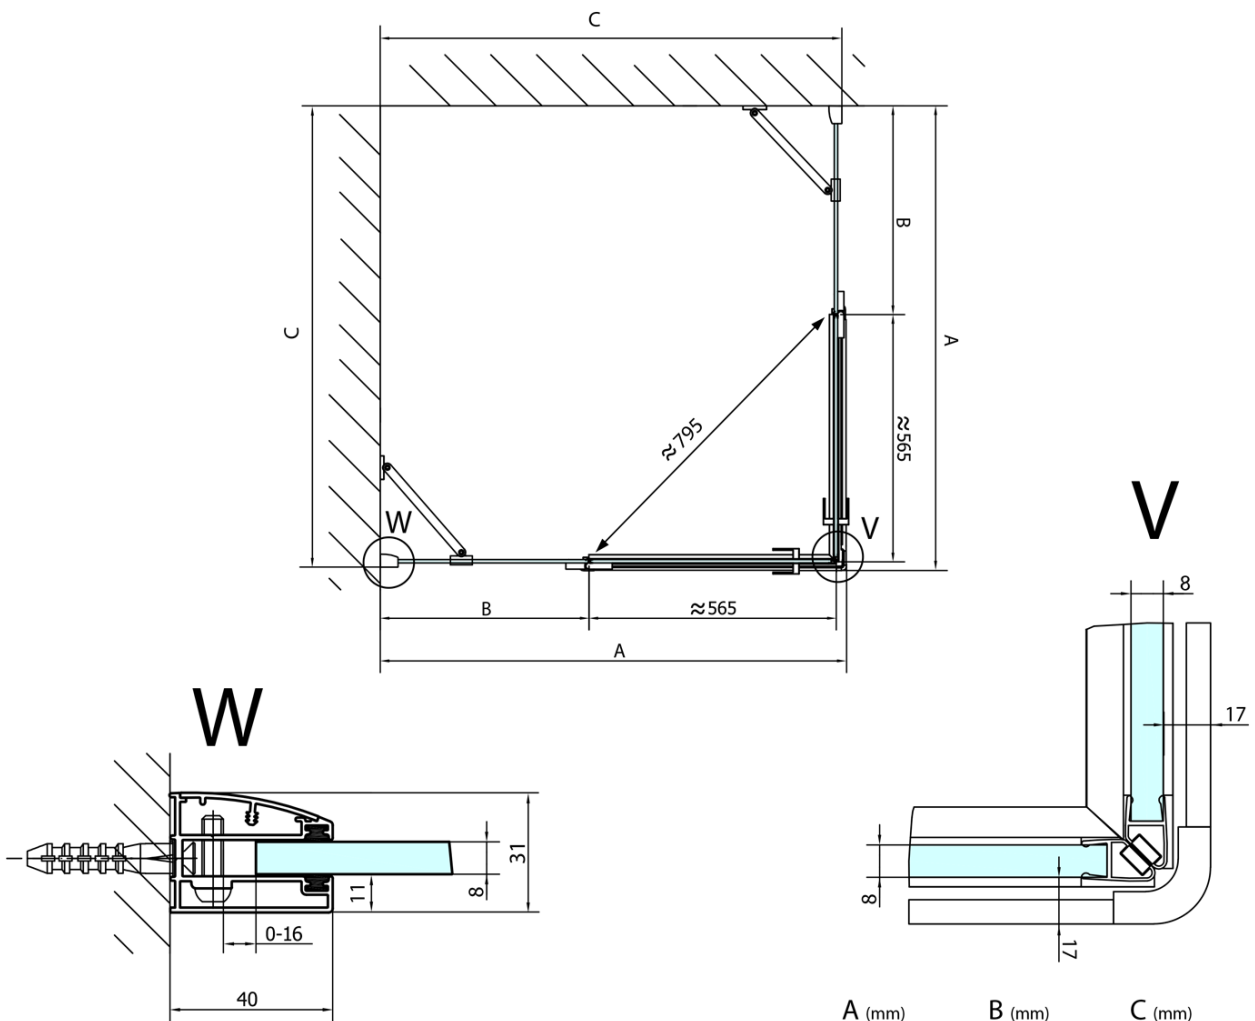

FORTIS Rechteckige Duschkabine 1400x800 mm, Eckeinstieg

Bestellcode: FL1114LFL1080R

Grundinformation

Marke: Polysan
Serie: FORTIS

Größe

Breite: 1400 mm
Höhe: 2000 mm
Tiefe: 800 mm

Eigenschaften

Farbenprofil: Chrom - Poliertem Aluminium
Form: Rechteck mit Eckeinstieg
Öffnungsarten: Doppeltür zweiflügelig
Eingangsbreite: 795 mm
Glasfarbe: Klarglas
Glasbehandlung: Antidrop
Glasdicke: 8 mm
Eigenschaften: Rahmenloses Design
Gewicht / Stück: 97.0 kg
Verpackung: 2 Stück
Garantie: 2 Jahre

Technisches Arbeitsblatt

FL10xxL
FL11xxL

FL10xxR
FL11xxR

**FORTIS Rechteckige Duschkabine 1400x800 mm,
EckEinstieg**

	A (mm)	B (mm)	C (mm)
FL1080	785-801	≈ 210	779-795
FL1090	885-901	≈ 310	879-895
FL1010	985-1001	≈ 410	979-995
FL1011	1085-1101	≈ 510	1079-1095
FL1012	1185-1201	≈ 610	1179-1195
FL1113	1285-1301	≈ 710	1279-1295
FL1114	1385-1401	≈ 810	1379-1395
FL1115	1485-1501	≈ 910	1479-1495