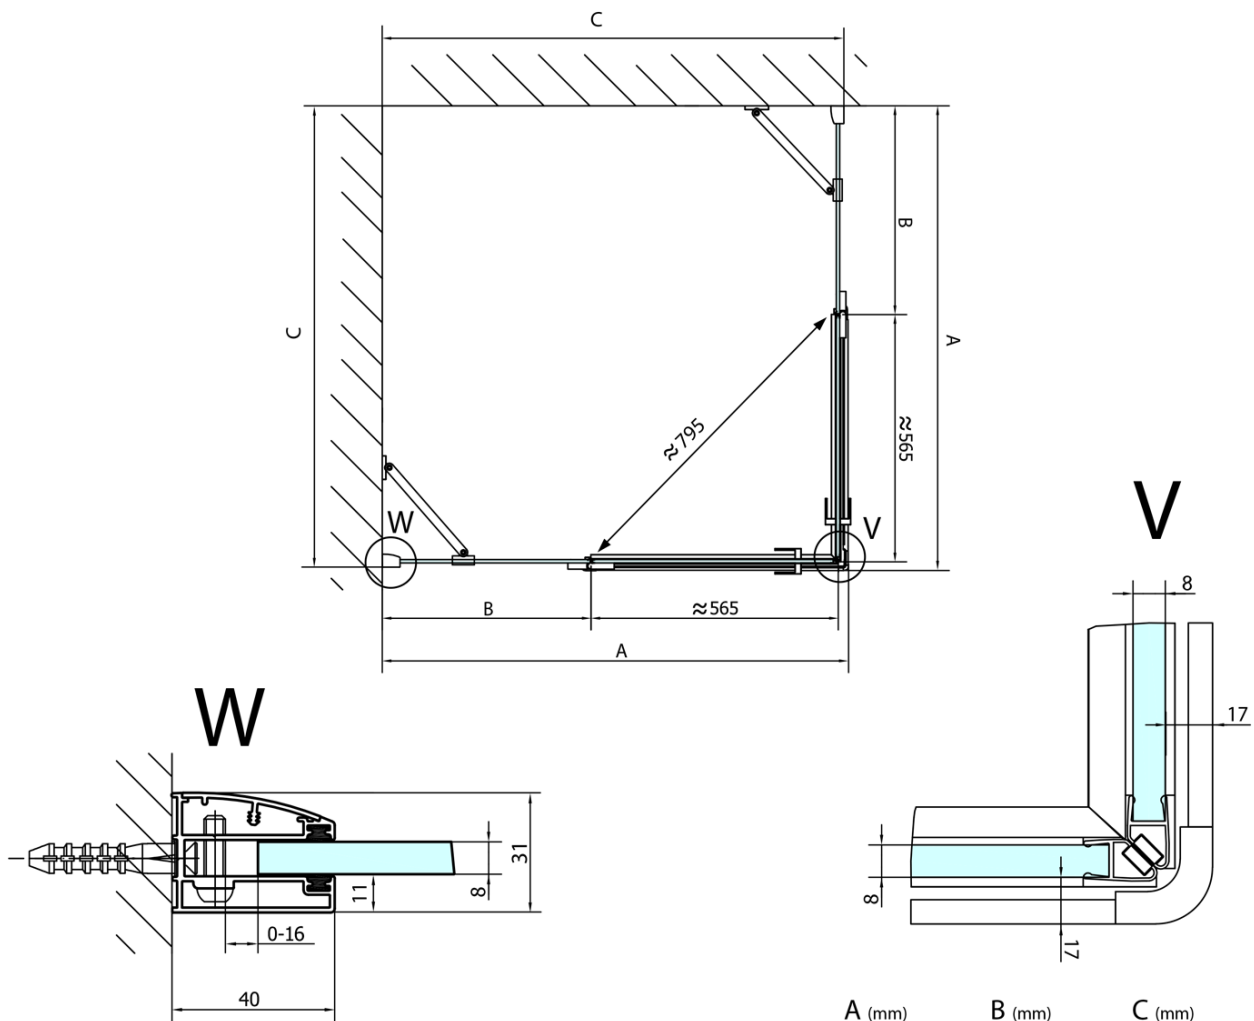

FORTIS Rechteckige Duschkabine 1300x800 mm, Eckeinstieg

Bestellcode: FL1113LFL1080R

Grundinformation

Marke: Polysan
Serie: FORTIS

Größe

Breite: 1300 mm
Höhe: 2000 mm
Tiefe: 800 mm

Eigenschaften

Farbenprofil: Chrom - Poliertem Aluminium
Form: Rechteck mit Eckeinstieg
Öffnungsarten: Doppeltür zweiflügelig
Eingangsbreite: 795 mm
Glasfarbe: Klarglas
Glasbehandlung: Antidrop
Glasdicke: 8 mm
Eigenschaften: Rahmenloses Design
Gewicht / Stück: 95.0 kg
Verpackung: 2 Stück
Garantie: 2 Jahre

Technisches Arbeitsblatt

FL10xxL
FL11xxL

FL10xxR
FL11xxR

**FORTIS Rechteckige Duschkabine 1300x800 mm,
EckEinstieg**

	A (mm)	B (mm)	C (mm)
FL1080	785-801	≈ 210	779-795
FL1090	885-901	≈ 310	879-895
FL1010	985-1001	≈ 410	979-995
FL1011	1085-1101	≈ 510	1079-1095
FL1012	1185-1201	≈ 610	1179-1195
FL1113	1285-1301	≈ 710	1279-1295
FL1114	1385-1401	≈ 810	1379-1395
FL1115	1485-1501	≈ 910	1479-1495