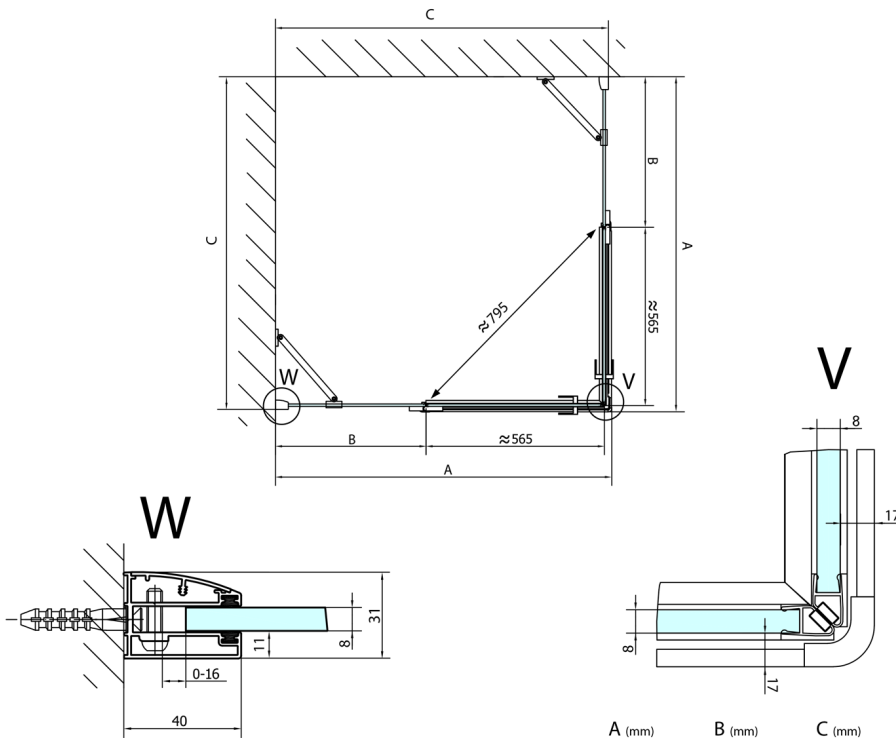

## Größe

Breite: 1300 mm  
Höhe: 2000 mm  
Tiefe: 800 mm

## Technisches Arbeitsblatt

FL10xxL  
FL11xxL

FL10xxR  
FL11xxR

# FORTIS Rechteckige Duschkabine 1300x800 mm, EckEinstieg

	A (mm)	B (mm)	C (mm)
FL1080	785-801	≈ 210	779-795
FL1090	885-901	≈ 310	879-895
FL1010	985-1001	≈ 410	979-995
FL1011	1085-1101	≈ 510	1079-1095
FL1012	1185-1201	≈ 610	1179-1195
FL1113	1285-1301	≈ 710	1279-1295
FL1114	1385-1401	≈ 810	1379-1395
FL1115	1485-1501	≈ 910	1479-1495