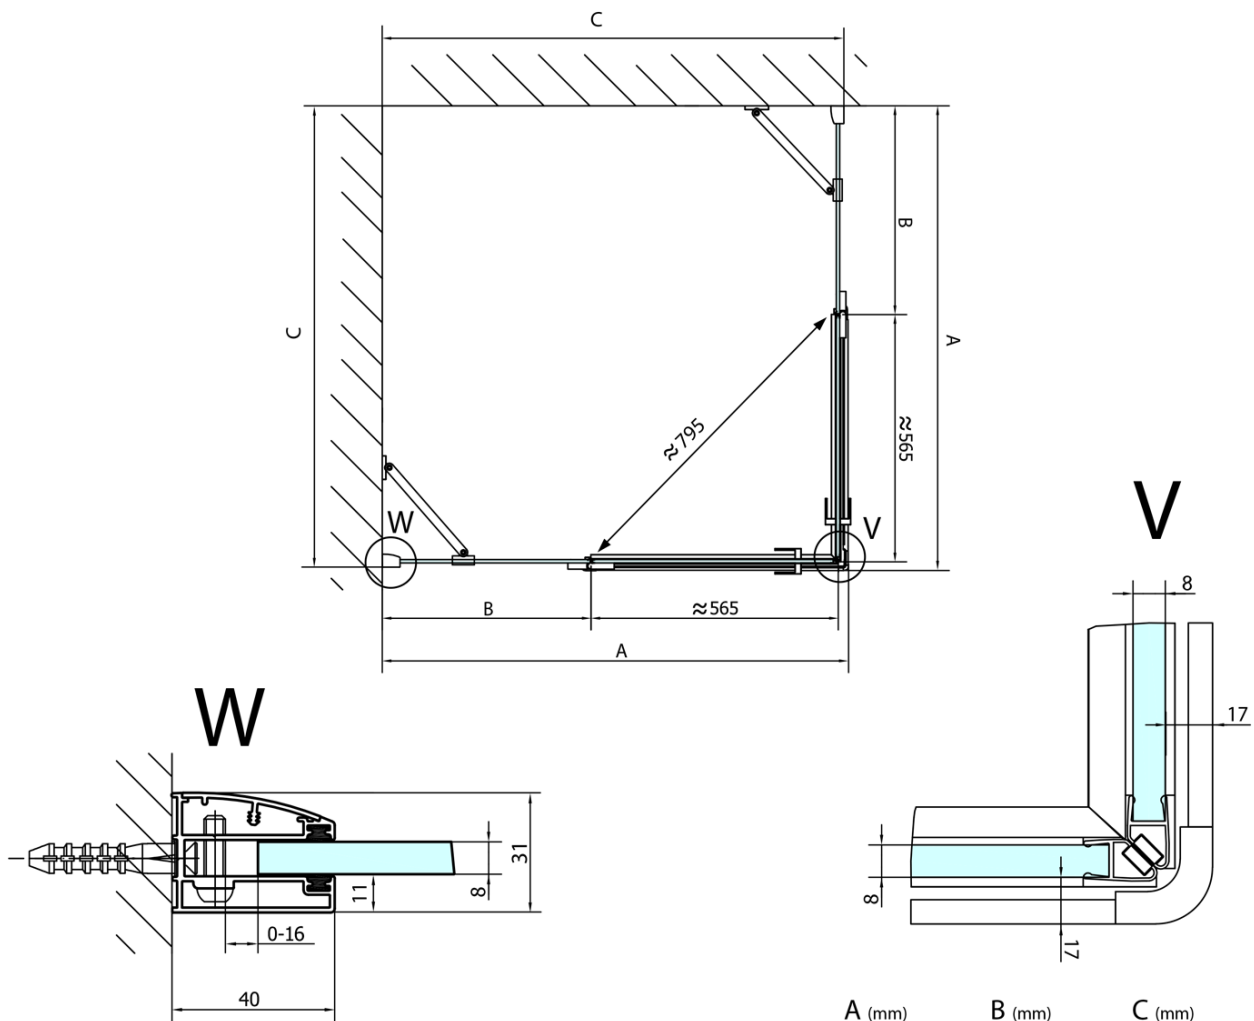

FORTIS Rechteckige Duschkabine 1100x800 mm, EckEinstieg

Bestellcode: FL1011LFL1080R

Grundinformation

Marke: Polysan
Serie: FORTIS

Größe

Breite: 1100 mm
Höhe: 2000 mm
Tiefe: 800 mm

Eigenschaften

Farbenprofil: Chrom - Poliertem Aluminium
Form: Rechteck mit EckEinstieg
Öffnungsarten: Doppeltür zweiflügelig
Eingangsbreite: 795 mm
Glasfarbe: Klarglas
Glasbehandlung: Antidrop
Glasdicke: 8 mm
Eigenschaften: Rahmenloses Design
Gewicht / Stück: 91.0 kg
Verpackung: 2 Stück
Garantie: 2 Jahre

Technisches Arbeitsblatt

FL10xxL
FL11xxL

FL10xxR
FL11xxR

**FORTIS Rechteckige Duschkabine 1100x800 mm,
EckEinstieg**

	A (mm)	B (mm)	C (mm)
FL1080	785-801	≈ 210	779-795
FL1090	885-901	≈ 310	879-895
FL1010	985-1001	≈ 410	979-995
FL1011	1085-1101	≈ 510	1079-1095
FL1012	1185-1201	≈ 610	1179-1195
FL1113	1285-1301	≈ 710	1279-1295
FL1114	1385-1401	≈ 810	1379-1395
FL1115	1485-1501	≈ 910	1479-1495