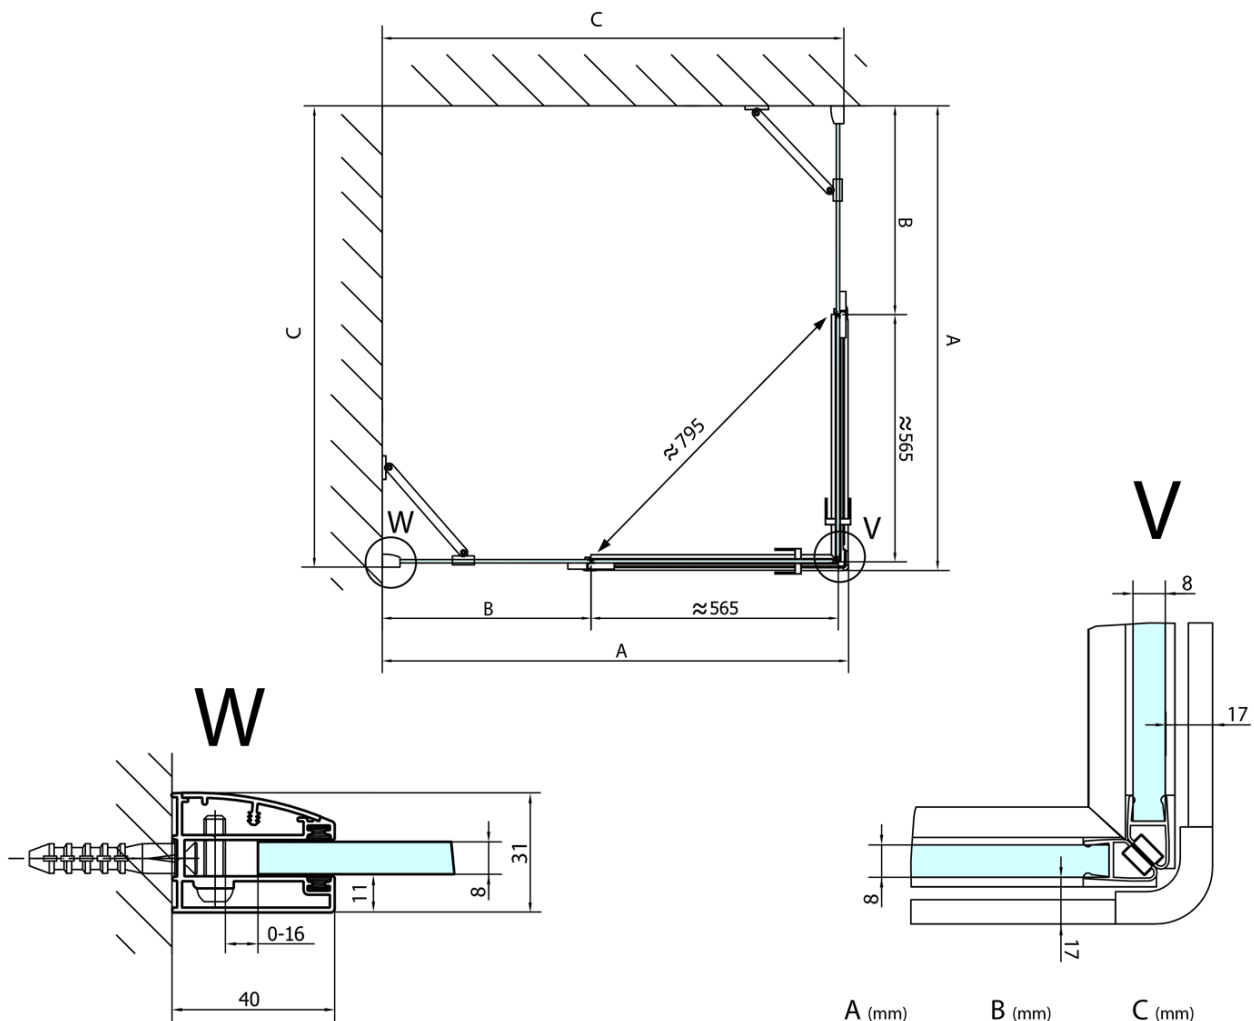

FORTIS Rechteckige Duschkabine 1100x800 mm, Eckeinstieg

Bestellcode: FL1011LFL1080R

Grundinformation

Marke: Polysan
Serie: FORTIS

Größe

Breite: 1100 mm
Höhe: 2000 mm
Tiefe: 800 mm

Eigenschaften

Farbenprofil: Chrom - Poliertem Aluminium
Form: Rechteck mit Eckeinstieg
Öffnungsarten: Doppeltür zweiflügelig
Eingangsbreite: 795 mm
Glasfarbe: Klarglas
Glasbehandlung: Antidrop
Glasdicke: 8 mm
Eigenschaften: Rahmenloses Design
Gewicht / Stück: 91.0 kg
Verpackung: 2 Stück
Garantie: 2 Jahre

Technisches Arbeitsblatt

FL10xxL
FL11xxL

FL10xxR
FL11xxR

**FORTIS Rechteckige Duschkabine 1100x800 mm,
EckEinstieg**

	A (mm)	B (mm)	C (mm)
FL1080	785-801	≈ 210	779-795
FL1090	885-901	≈ 310	879-895
FL1010	985-1001	≈ 410	979-995
FL1011	1085-1101	≈ 510	1079-1095
FL1012	1185-1201	≈ 610	1179-1195
FL1113	1285-1301	≈ 710	1279-1295
FL1114	1385-1401	≈ 810	1379-1395
FL1115	1485-1501	≈ 910	1479-1495