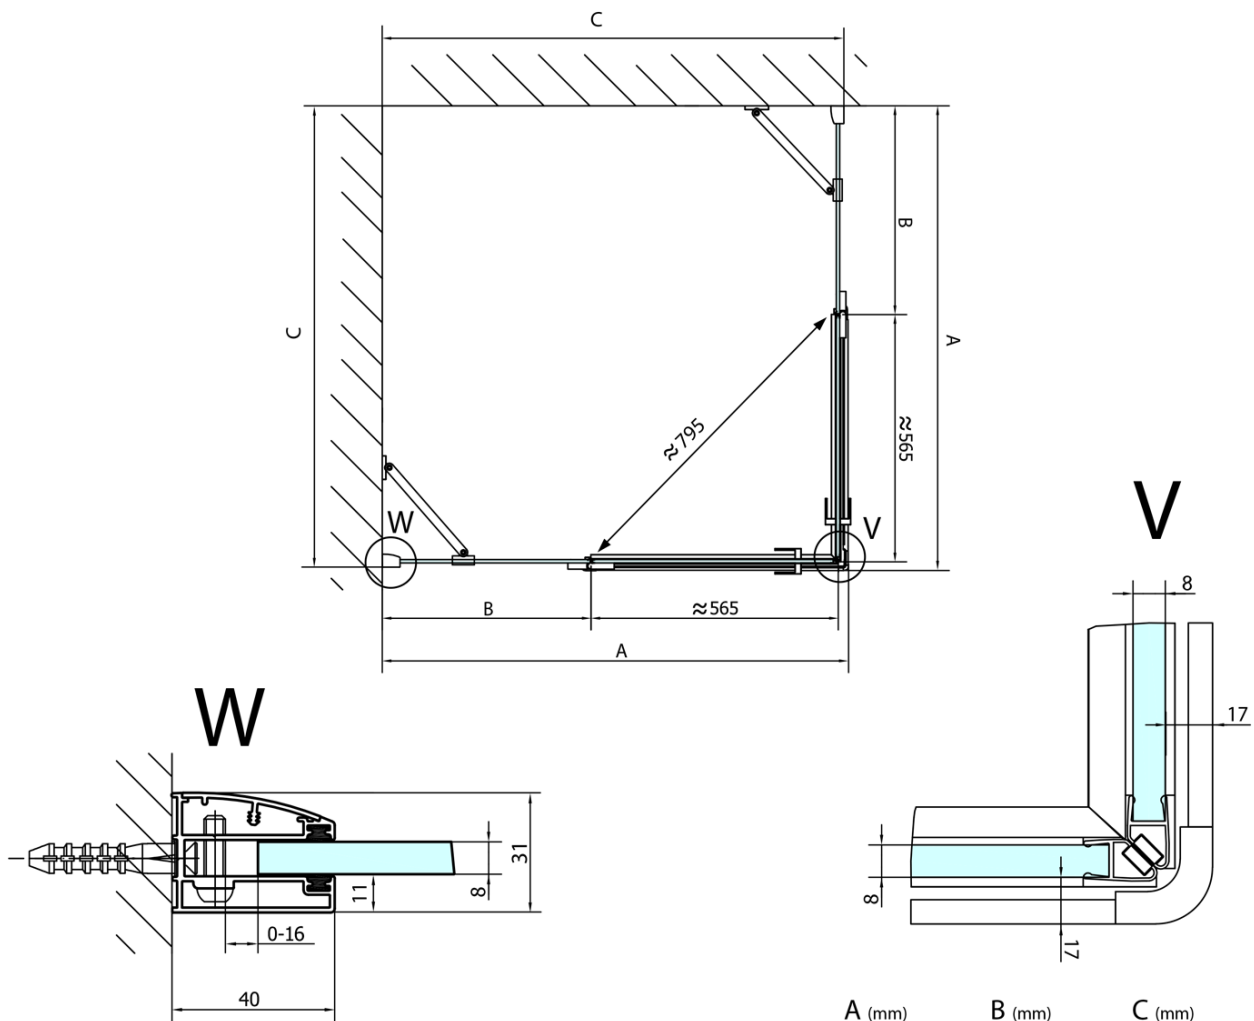

FORTIS Rechteckige Duschkabine 1100x800 mm, EckEinstieg

Bestellcode: FL1011LFL1080R

Grundinformation

Marke: Polysan
Serie: FORTIS

Größe

Breite: 1100 mm
Höhe: 2000 mm
Tiefe: 800 mm

Eigenschaften

Farbprofil: Chrom - Poliertem Aluminium
Form: Rechteck mit EckEinstieg
Öffnungsarten: Doppeltür zweiflügelig
Eingangsbreite: 795 mm
Glasfarbe: Klarglas
Glasbehandlung: Antidrop
Glasdicke: 8 mm
Eigenschaften: Rahmenloses Design
Gewicht / Stück: 91.0 kg
Verpackung: 2 Stück
Garantie: 2 Jahre

Technisches Arbeitsblatt

FL10xxL
FL11xxL

FL10xxR
FL11xxR

**FORTIS Rechteckige Duschkabine 1100x800 mm,
EckEinstieg**

	A (mm)	B (mm)	C (mm)
FL1080	785-801	≈ 210	779-795
FL1090	885-901	≈ 310	879-895
FL1010	985-1001	≈ 410	979-995
FL1011	1085-1101	≈ 510	1079-1095
FL1012	1185-1201	≈ 610	1179-1195
FL1113	1285-1301	≈ 710	1279-1295
FL1114	1385-1401	≈ 810	1379-1395
FL1115	1485-1501	≈ 910	1479-1495