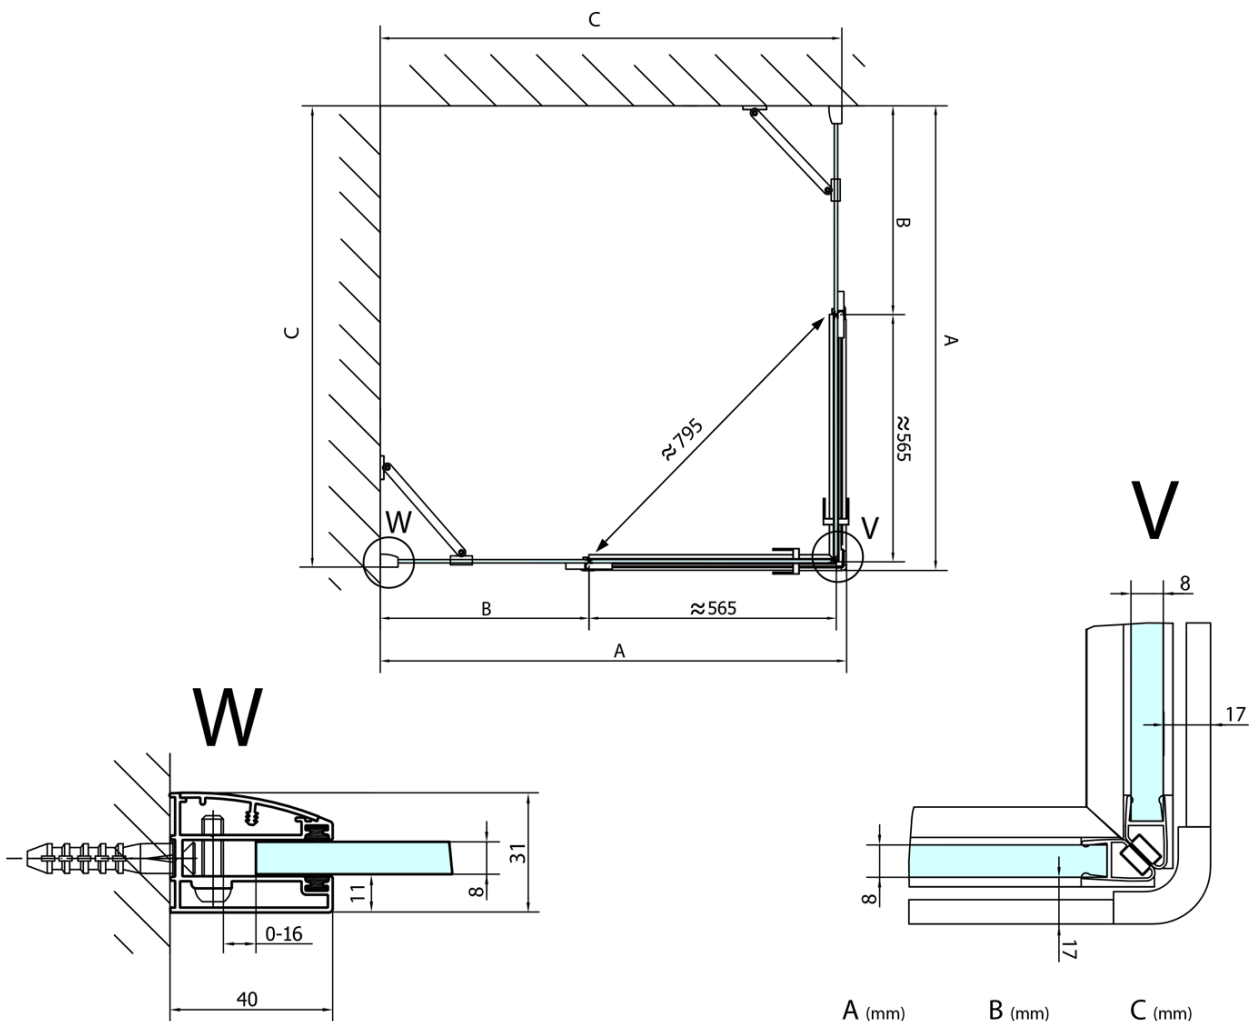

FORTIS Rechteckige Duschkabine 800x1500 mm, EckEinstieg

Bestellcode: FL1080LFL1115R

Grundinformation

Marke: Polysan
Serie: FORTIS

Größe

Breite: 800 mm
Höhe: 2000 mm
Tiefe: 1500 mm

Eigenschaften

Farbenprofil: Chrom - Poliertem Aluminium
Form: Rechteck mit EckEinstieg
Öffnungsarten: Doppeltür zweiflügelig
Eingangsbreite: 795 mm
Glasfarbe: Klarglas
Glasbehandlung: Antidrop
Glasdicke: 8 mm
Eigenschaften: Rahmenloses Design
Gewicht / Stück: 100.0 kg
Verpackung: 2 Stück
Garantie: 2 Jahre

Technisches Arbeitsblatt

FL10xxL
FL11xxL

FL10xxR
FL11xxR

**FORTIS Rechteckige Duschkabine 800x1500 mm,
EckEinstieg**

	A (mm)	B (mm)	C (mm)
FL1080	785-801	≈ 210	779-795
FL1090	885-901	≈ 310	879-895
FL1010	985-1001	≈ 410	979-995
FL1011	1085-1101	≈ 510	1079-1095
FL1012	1185-1201	≈ 610	1179-1195
FL1113	1285-1301	≈ 710	1279-1295
FL1114	1385-1401	≈ 810	1379-1395
FL1115	1485-1501	≈ 910	1479-1495