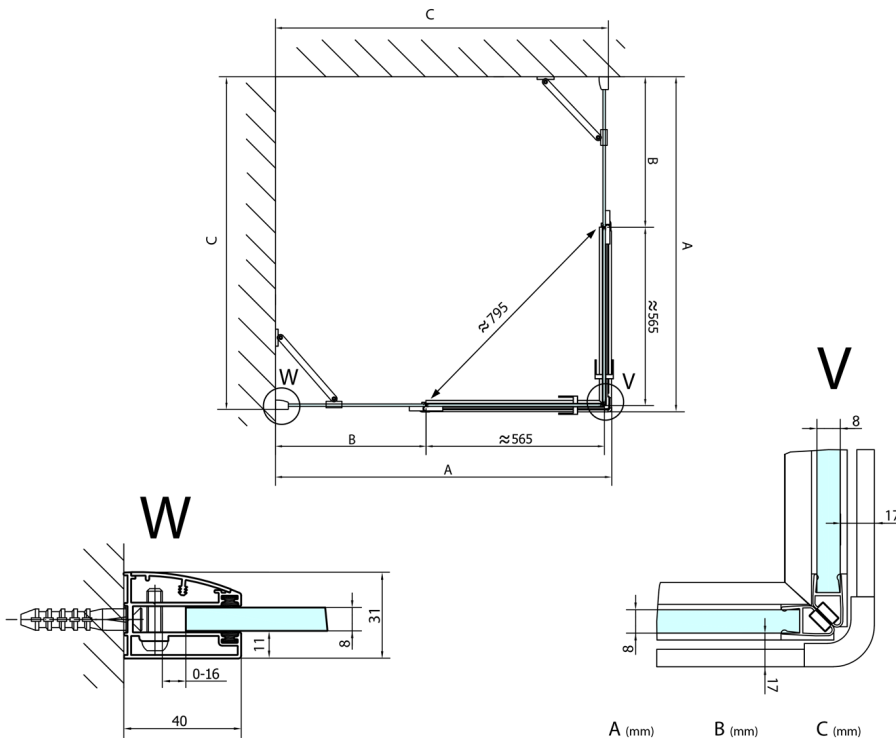

## Größe

Breite: 800 mm  
Höhe: 2000 mm  
Tiefe: 1500 mm

## Technisches Arbeitsblatt

FL10xxL  
FL11xxL

FL10xxR  
FL11xxR

# FORTIS Rechteckige Duschkabine 800x1500 mm, EckEinstieg

	A (mm)	B (mm)	C (mm)
FL1080	785-801	≈ 210	779-795
FL1090	885-901	≈ 310	879-895
FL1010	985-1001	≈ 410	979-995
FL1011	1085-1101	≈ 510	1079-1095
FL1012	1185-1201	≈ 610	1179-1195
FL1113	1285-1301	≈ 710	1279-1295
FL1114	1385-1401	≈ 810	1379-1395
FL1115	1485-1501	≈ 910	1479-1495