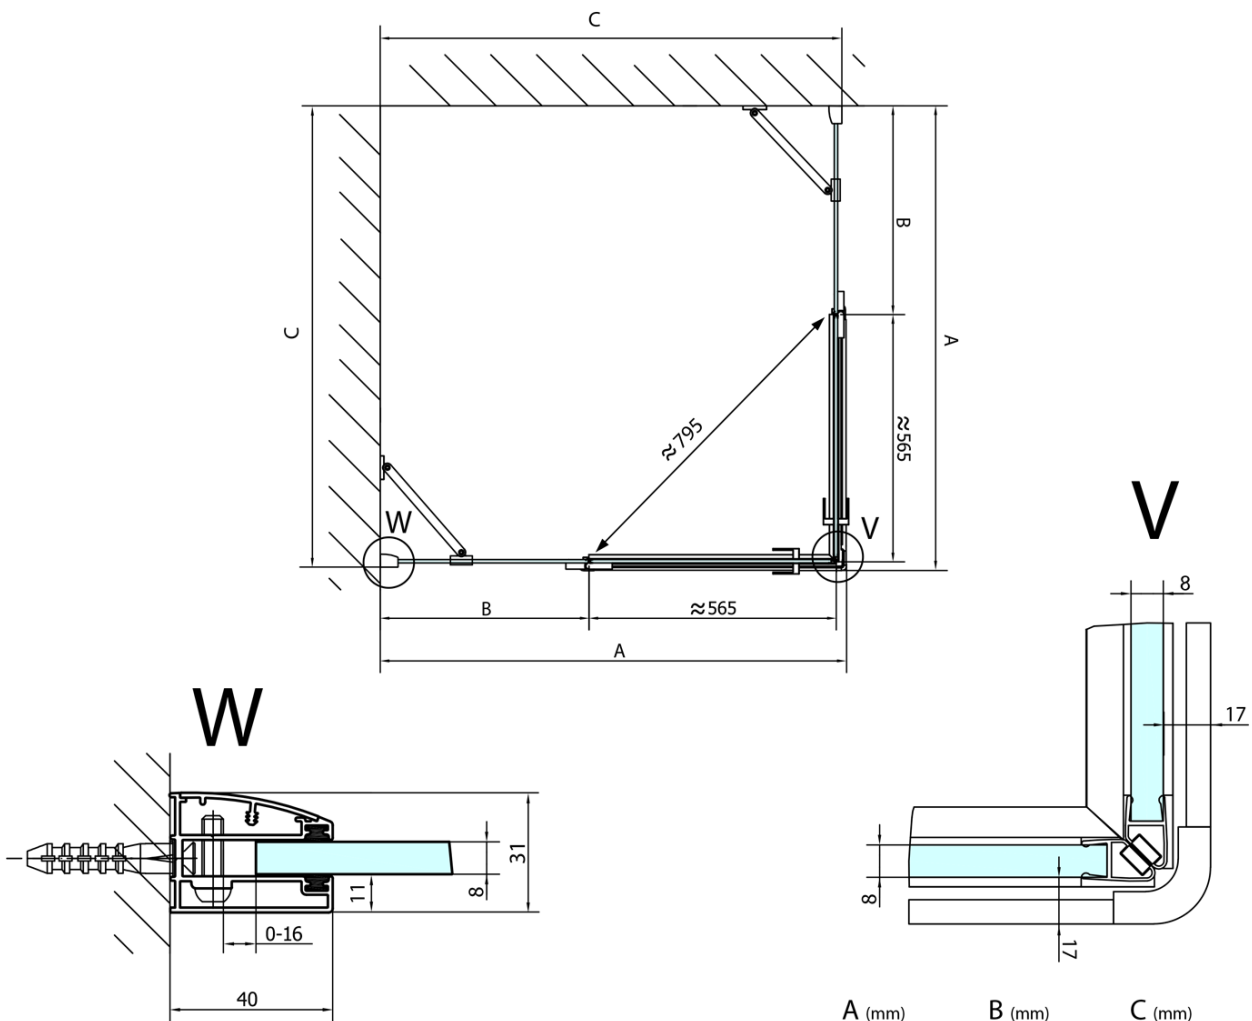

FORTIS Rechteckige Duschkabine 800x1400 mm, EckEinstieg

Bestellcode: FL1080LFL1114R

Grundinformation

Marke: Polysan
Serie: FORTIS

Größe

Breite: 800 mm
Höhe: 2000 mm
Tiefe: 1400 mm

Eigenschaften

Farbenprofil: Chrom - Poliertem Aluminium
Form: Rechteck mit EckEinstieg
Öffnungsarten: Doppeltür zweiflügelig
Eingangsbreite: 795 mm
Glasfarbe: Klarglas
Glasbehandlung: Antidrop
Glasdicke: 8 mm
Eigenschaften: Rahmenloses Design
Gewicht / Stück: 97.0 kg
Verpackung: 2 Stück
Garantie: 2 Jahre

Technisches Arbeitsblatt

FL10xxL
FL11xxL

FL10xxR
FL11xxR

**FORTIS Rechteckige Duschkabine 800x1400 mm,
EckEinstieg**

	A (mm)	B (mm)	C (mm)
FL1080	785-801	≈ 210	779-795
FL1090	885-901	≈ 310	879-895
FL1010	985-1001	≈ 410	979-995
FL1011	1085-1101	≈ 510	1079-1095
FL1012	1185-1201	≈ 610	1179-1195
FL1113	1285-1301	≈ 710	1279-1295
FL1114	1385-1401	≈ 810	1379-1395
FL1115	1485-1501	≈ 910	1479-1495