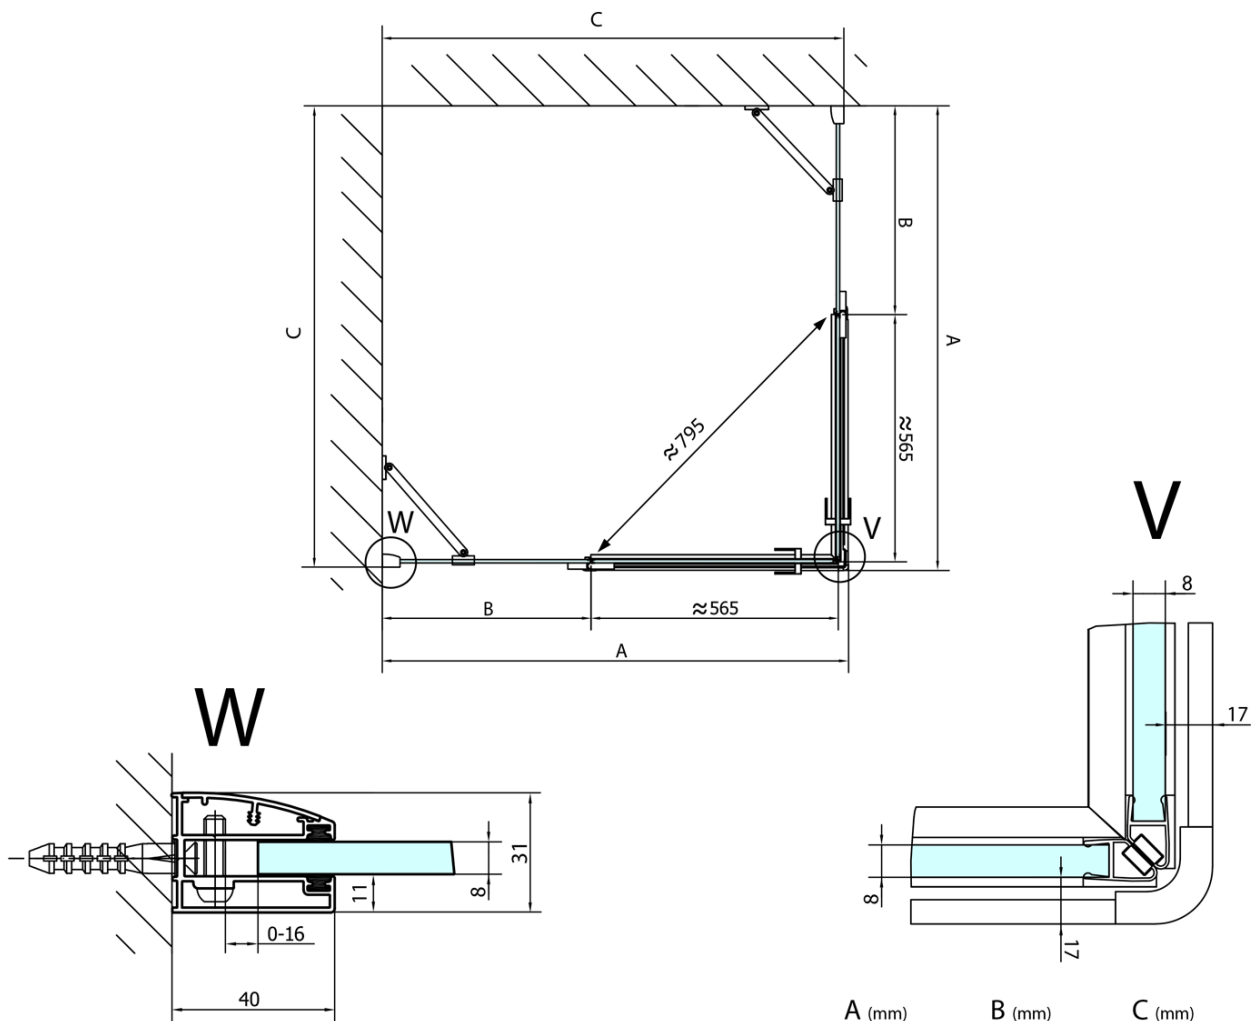

FORTIS Rechteckige Duschkabine 800x1300 mm, EckEinstieg

Bestellcode: FL1080LFL1113R

Grundinformation

Marke: Polysan
Serie: FORTIS

Größe

Breite: 800 mm
Höhe: 2000 mm
Tiefe: 1300 mm

Eigenschaften

Farbenprofil: Chrom - Poliertem Aluminium
Form: Rechteck mit EckEinstieg
Öffnungsarten: Doppeltür zweiflügelig
Eingangsbreite: 795 mm
Glasfarbe: Klarglas
Glasbehandlung: Antidrop
Glasdicke: 8 mm
Eigenschaften: Rahmenloses Design
Gewicht / Stück: 95.0 kg
Verpackung: 2 Stück
Garantie: 2 Jahre

Technisches Arbeitsblatt

FL10xxL
FL11xxL

FL10xxR
FL11xxR

**FORTIS Rechteckige Duschkabine 800x1300 mm,
EckEinstieg**

	A (mm)	B (mm)	C (mm)
FL1080	785-801	≈ 210	779-795
FL1090	885-901	≈ 310	879-895
FL1010	985-1001	≈ 410	979-995
FL1011	1085-1101	≈ 510	1079-1095
FL1012	1185-1201	≈ 610	1179-1195
FL1113	1285-1301	≈ 710	1279-1295
FL1114	1385-1401	≈ 810	1379-1395
FL1115	1485-1501	≈ 910	1479-1495