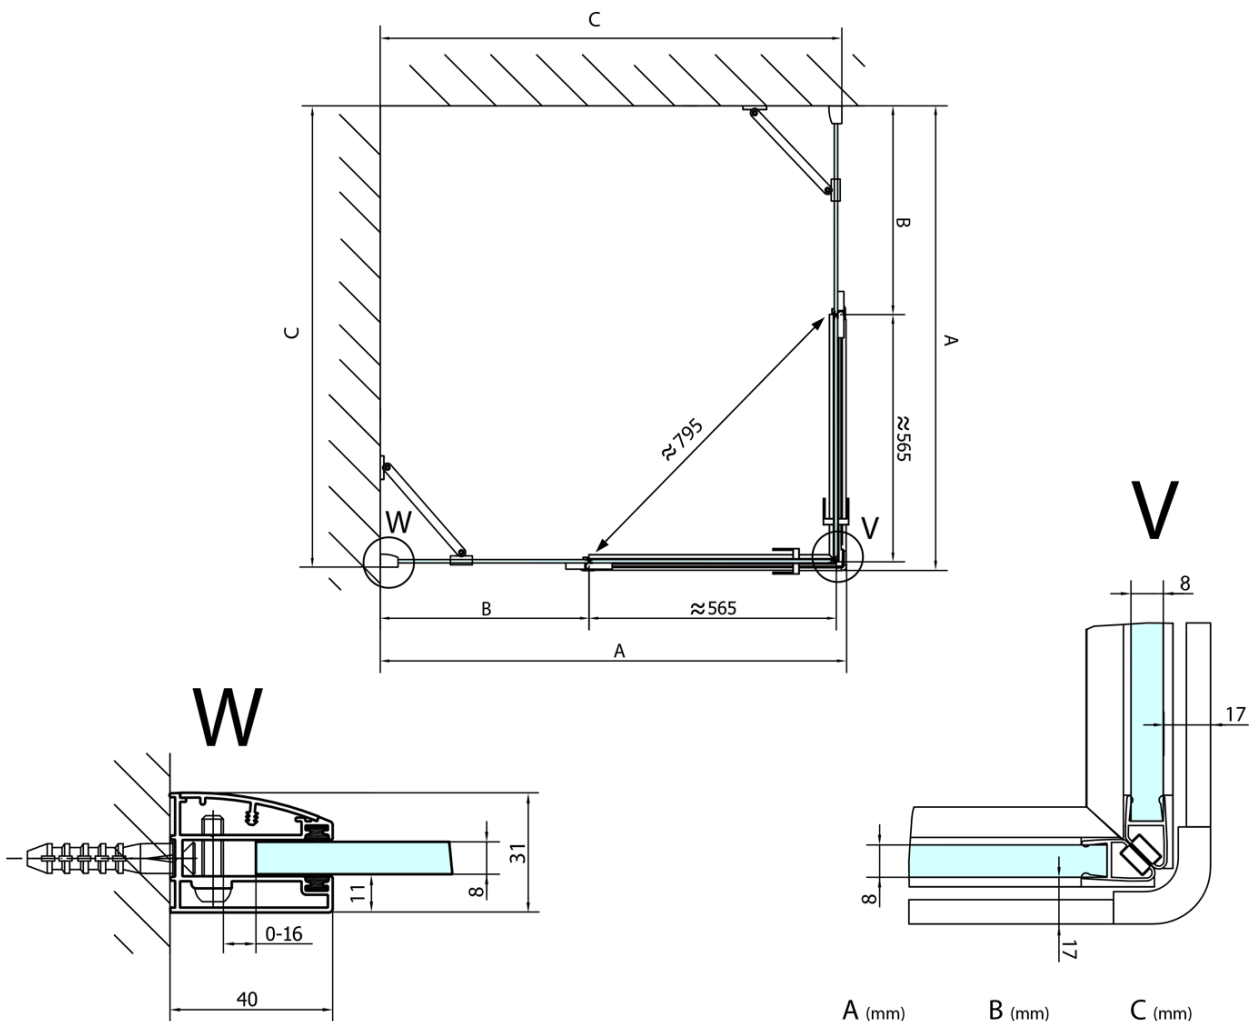

## Größe

**Breite:** 800 mm  
**Höhe:** 2000 mm  
**Tiefe:** 1200 mm

## Eigenschaften

**Farbprofil:** Chrom - Poliertem Aluminium  
**Form:** Rechteck mit EckEinstieg  
**Öffnungsarten:** Doppeltür zweiflügelig  
**Eingangsbreite:** 795 mm  
**Glasfarbe:** Klarglas  
**Glasbehandlung:** Antidrop  
**Glasdicke:** 8 mm  
**Eigenschaften:** Rahmenloses Design  
**Gewicht / Stück:** 93.0 kg  
**Verpackung:** 2 Stück  
**Garantie:** 2 Jahre

Technisches Arbeitsblatt

FL10xxL  
FL11xxL

FL10xxR  
FL11xxR

**FORTIS Rechteckige Duschkabine 800x1200 mm,  
EckEinstieg**

	A (mm)	B (mm)	C (mm)
FL1080	785-801	≈ 210	779-795
FL1090	885-901	≈ 310	879-895
FL1010	985-1001	≈ 410	979-995
FL1011	1085-1101	≈ 510	1079-1095
FL1012	1185-1201	≈ 610	1179-1195
FL1113	1285-1301	≈ 710	1279-1295
FL1114	1385-1401	≈ 810	1379-1395
FL1115	1485-1501	≈ 910	1479-1495